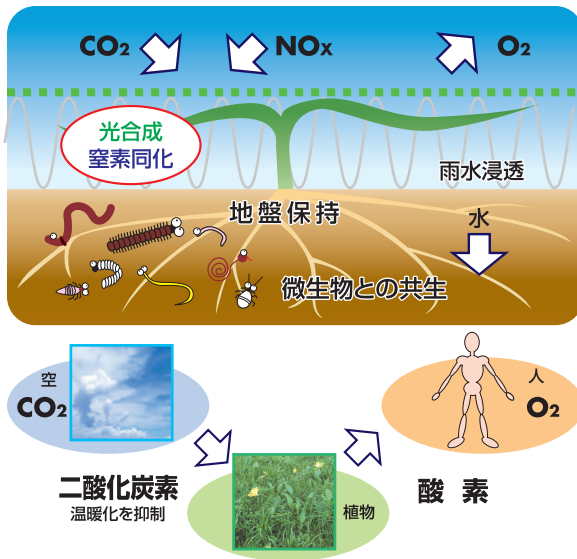

ウィーズレスマット®の特長

- 草本植物は枯れることなく、横方向に生育します。
- 飛来種を防除します。
- 植物の根による地盤補強が可能です。
- 雨滴によるエロージョンを防止かつ雨水の地下浸透を妨げません。
- 病害虫の繁殖及び拡散防止が可能です。
- 植物種を最適選択することによるファイトレメディエーション(植物による環境修復)技術への応用が可能です。
- 植物及び微生物による炭酸同化・窒素同化が期待できます。
- 保温・保湿効果があります。
- 樹木や有用植物との併用も可能です。
- ネット部は補修が容易に行えます。