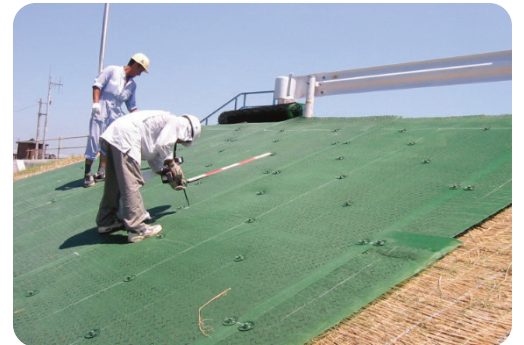

## ウィーズレスマット®の施工手順

草刈り

マット  
敷設・固定

端部処理

完成

## ウィーズレスマット®規格

	ウィーズレスマット®
厚 さ	25mm
幅	2m
長 さ	10m

## 副資材

JYワッシャー

ラップ部用ネット (W=200 L=10m)