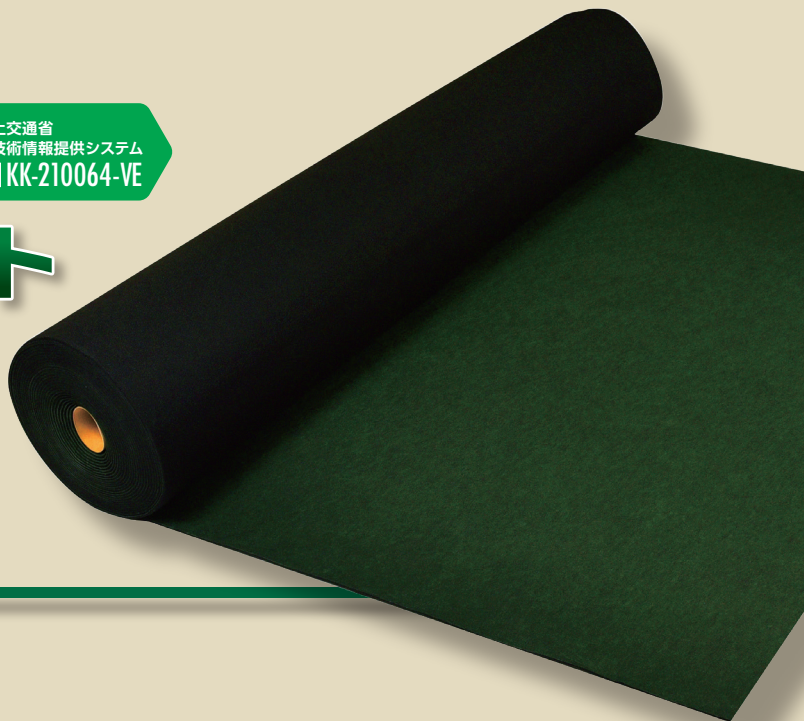

【受注生産品】

表面平滑タイプ

NETIS

国土交通省
新技術情報提供システム
登録
特許
KK-210064-VE

ニードフル防草シート

JY-4S

「JY-4S」の
優れた特長

耐用年数
15~20年

平滑加工無し

土がたまってシートの上に
雑草が生えやすい

JY-4S

種子や土埃が風で飛ばされやすく
雑草の活着を抑制

実証動画はこちら

- シート表面に平滑加工を施しているため、付着した土埃や飛来種子が風で飛ばされやすく、シート上での雑草の活着が抑制されます。
- 柔軟性があるため、構造物との取り合い部において、接着処理が容易です。また、突起物の上に敷設しても破れにくく、地盤の凹凸にも容易になじみます。
- 主原料にリサイクルPETを使用しています。
- シート表層をダークグリーン色にすることで、汚れが目立ちにくくなっています。

	幅 (m)	長さ (m)	厚さ (mm)	質量 (g/m)	引張強さ (N/5cm)		伸び率 (%)		遮光率 (%)	透水係数 (cm/sec)
					タテ	ヨコ	タテ	ヨコ		
JY-4S	2.0 1.0	20	4	600	500	800	80	80	99.9	5.0×10^{-2}

環境保全製品で、これからの土木工事を変える一

Tanaka®

施工事例

⚠ 注意事項

- チガヤなどの貫通力の高い雑草は、シートを貫通することがあります。
- 平坦部や法尻部、水はけ・日当たりの悪い場所など、シートが乾燥しにくい環境では、飛来種子の活着やコケの発生がみられることがあります。