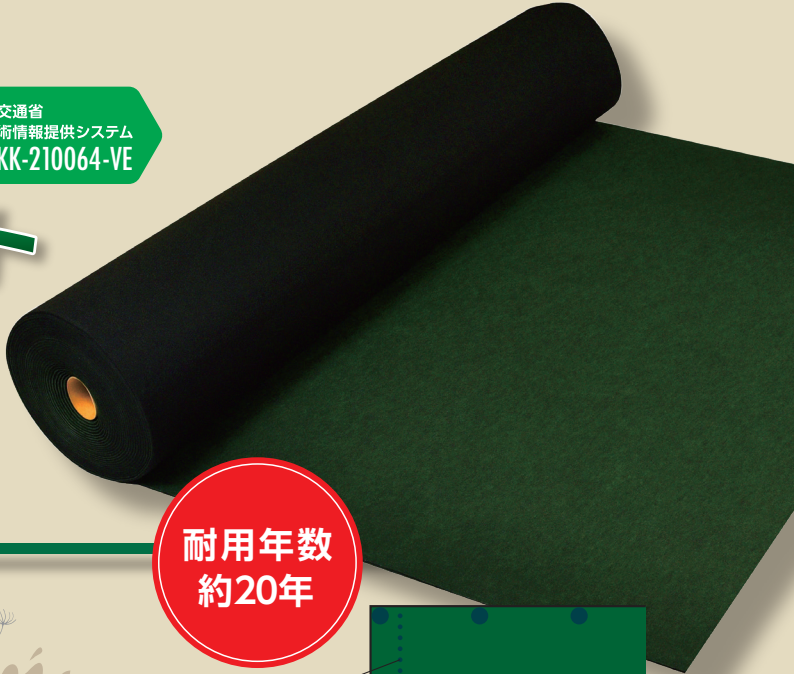

【受注生産品】

表面平滑タイプ

NETIS

国土交通省  
新技術情報提供システム  
登録  
番号 KK-210064-VE

ニードフル防草シート

JY-4S

耐用年数  
約20年

平滑加工無し

土がたまってシートの上に  
雑草が生えやすい

JY-4S

種子や土埃が風で飛ばされやすく  
雑草の活着を抑制

実証動画は  
こちら

シート重ね用ライン  
ピン打設用マーキング

重ね代10cm

シート重ね用ライン

片側、端部より10cmの位置

### 「JY-4S」の優れた特長

- シート表面に平滑加工を施しているため、付着した土埃や飛来種子が風で飛ばされやすく、シート上での雑草の活着が抑制されます。
- 柔軟性があるため、構造物との取り合い部において、接着処理が容易です。また、突起物の上に敷設しても破れにくく、地盤の凹凸にも容易になじみます。
- アンカーピン打設・シート重ね・カットラインの目安となる目印があります。
- ダークグリーン色なので、汚れやコケが目立ちにくくなっています。
- 透水性に優れ、水たまりができにくくなっています。
- 主原料にリサイクルPETを使用しています。