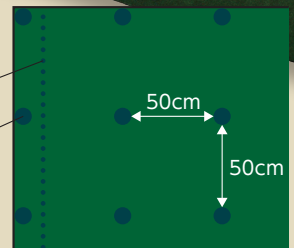

土がたまってシートの上に  
雑草が生えやすい

JY-4S

種子や土埃が風で飛ばされやすく  
雑草の活着を抑制

実証動画は  
こちら

シート重ね用ライン  
ピン打設用マーキング

重ね代10cm

シート重ね用ライン

片側、端部より10cmの位置

### 「JY-4S」の優れた特長

- シート表面に平滑加工を施しているため、付着した土埃や飛来種子が風で飛ばされやすく、シート上での雑草の活着が抑制されます。
- 柔軟性があるため、構造物との取り合い部において、接着処理が容易です。また、突起物の上に敷設しても破れにくく、地盤の凹凸にも容易になじみます。
- アンカーピン打設・シート重ね・カットラインの目安となる目印があります。
- ダークグリーン色なので、汚れやコケが目立ちにくくなっています。
- 透水性に優れ、水たまりができにくくなっています。
- 主原料にリサイクルPETを使用しています。

	幅 (m)	長さ (m)	厚さ (mm)	質量 (g/m <sup>2</sup> )	引張強さ (N/5cm)		伸び率 (%)		遮光率 (%)	透水係数 (cm/sec)
					タテ	ヨコ	タテ	ヨコ		
JY-4S	2.0 1.0	20	4	600	500	800	80	80	99.9	5.0×10 <sup>-2</sup>

環境保全製品で、これからの土木工事を変えるー

Tanaka®