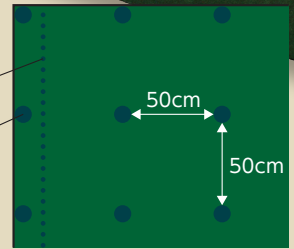

土がたまってシートの上に
雑草が生えやすい

JY-4S

種子や土埃が風で飛ばされやすく
雑草の活着を抑制

シート重ね用ライン
ピン打設用マーキング

重ね代10cm

シート重ね用ライン

片側、端部より10cmの位置

「JY-4S」の優れた特長

実証動画は
こちら

- シート表面に平滑加工を施しているため、付着した土埃や飛来種子が風で飛ばされやすく、シート上での雑草の活着が抑制されます。
- 柔軟性があるため、構造物との取り合い部において、接着処理が容易です。また、突起物の上に敷設しても破れにくく、地盤の凹凸にも容易になじみます。
- アンカーピン打設・シート重ね・カットラインの目安となる目印があります。
- ダークグリーン色なので、汚れやコケが目立ちにくくなっています。
- 透水性に優れ、水たまりができにくくなっています。
- 主原料にリサイクルPETを使用しています。

	幅 (m)	長さ (m)	厚さ (mm)	質量 (g/m ²)	引張強さ (N/5cm)		伸び率 (%)		遮光率 (%)	透水係数 (cm/sec)
					タテ	ヨコ	タテ	ヨコ		
JY-4S	2.0 1.0	20	4	600	500	800	80	80	99.9	5.0×10 ⁻²

環境保全製品で、これからの土木工事を変えるー

Tanaka®