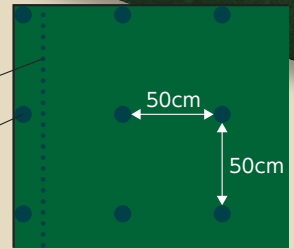

土がたまってシートの上に  
雑草が生えやすい

JY-4S

種子や土埃が風で飛ばされやすく  
雑草の活着を抑制

実証動画は  
こちら

シート重ね用ライン  
ピン打設用マーキング

重ね代10cm

シート重ね用ライン

片側、端部より10cmの位置

### 「JY-4S」の優れた特長

- シート表面に平滑加工を施しているため、付着した土埃や飛来種子が風で飛ばされやすく、シート上での雑草の活着が抑制されます。
- 柔軟性があるため、構造物との取り合い部において、接着処理が容易です。また、突起物の上に敷設しても破れにくく、地盤の凹凸にも容易になじみます。
- アンカーピン打設・シート重ね・カットラインの目安となる目印があります。
- ダークグリーン色なので、汚れやコケが目立ちにくくなっています。
- 透水性に優れ、水たまりができてにくくなっています。
- 主原料にリサイクルPETを使用しています。

	幅 (m)	長さ (m)	厚さ (mm)	質量 (g/m <sup>2</sup> )	引張強さ (N/5cm)		伸び率 (%)		遮光率 (%)	透水係数 (cm/sec)
					タテ	ヨコ	タテ	ヨコ		
JY-4S	2.0 1.0	20	4	600	500	800	80	80	99.9	5.0×10 <sup>-2</sup>

環境保全製品で、これからの土木工事を変えるー

Tanaka®