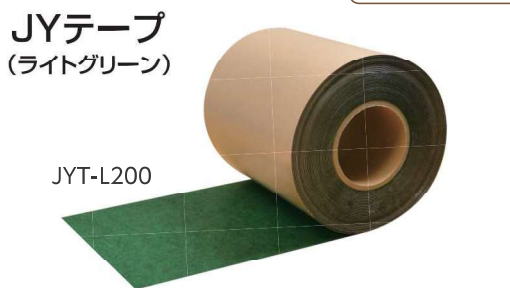

# テープ (防草シート同士の接合、アンカーピン打設部の防草)

表面不織布タイプ

規格	JYT-L	W10cm × L20m
	JYT-L/C	10cm × 10cm × 200枚
	表面平滑加工 JY-1Rと同色	
任意の幅で対応可能 (受注生産品)		

表面不織布タイプ

規格	JYT-D	W10cm × L20m
	JYT-D/C	10cm × 10cm × 200枚
	表面平滑加工 JY-3S・JY-4Sと同色	
任意の幅で対応可能 (受注生産品)		

表面不織布タイプ

規格	W20cm × L20m
	表面平滑加工 JY-1Rと同色

片面テープ

規格	W10cm × L50m
	(カット品) 10cm × 10cm × 200枚

使用例

JY-1R + JYテープ (ライトグリーン)

使用例

JY-3S/4S + JYテープ (ダークグリーン)