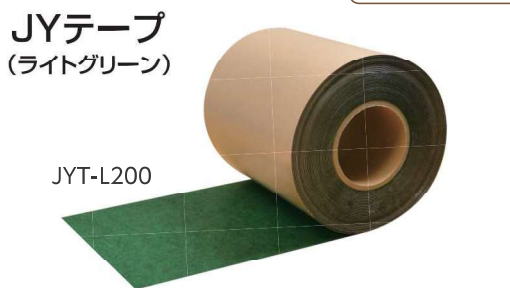

テープ (防草シート同士の接合、アンカーピン打設部の防草)

表面不織布タイプ

規格	JYT-L	W10cm × L20m
	JYT-L/C	10cm × 10cm × 200枚
	表面平滑加工 JY-1Rと同色	
任意の幅で対応可能 (受注生産品)		

表面不織布タイプ

規格	JYT-D	W10cm × L20m
	JYT-D/C	10cm × 10cm × 200枚
	表面平滑加工 JY-3S・JY-4Sと同色	
任意の幅で対応可能 (受注生産品)		

表面不織布タイプ

規格	W20cm × L20m
表面平滑加工 JY-1Rと同色	

片面テープ

規格	W10cm × L50m
(カット品) 10cm × 10cm × 200枚	

JY-1R + JYテープ (ライトグリーン)

JY-3S/4S + JYテープ (ダークグリーン)

JY-3MK + JYテープ (ダークグリーン)

ドゥーン + VF450