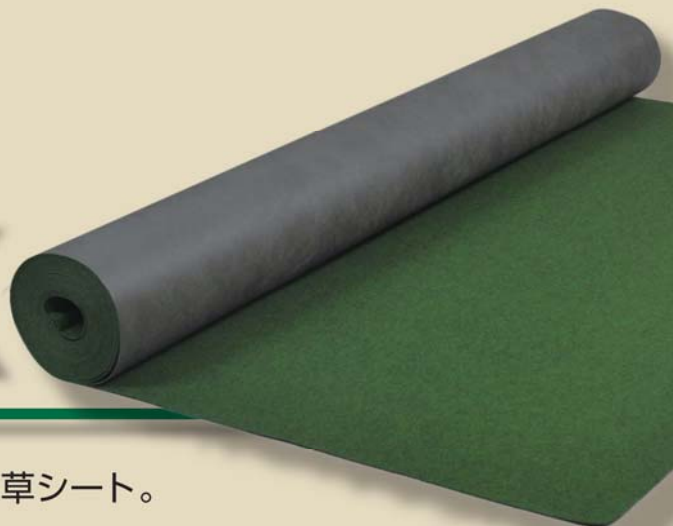

# 強壮雑草をシャットアウト ニードフル防草シート

# JY-3MK

チガヤなど貫通力の高い雑草も抑え込む、高機能防草シート。

## 「JY-3MK」の 優れた特長

- 貫通抵抗性に優れ、イネ科(チガヤ等)などの雑草によるシートの貫通を防ぐ。
- 製品全体の約40%に再生ポリエステルを使用し、環境に配慮。
- 軽量で、施工性に優れる。

耐用年数  
8~12年

## 「JY-3MK」の 構造

- 耐候性に優れたポリエステル短繊維不織布と、貫通抵抗性に優れたポリエステル高密度長繊維不織布を一体化した2層構造

	幅 (m)	長さ (m)	厚さ (mm)	質量 (g/m <sup>2</sup> )	引張強さ(N/5cm)		伸び率(%)		遮光率 (%)	透水係数 (cm/sec)
					タテ	ヨコ	タテ	ヨコ		
JY-3MK	2.0 1.0	20	2	350	700	400	30	25	99.9	2.0×10 <sup>-3</sup>