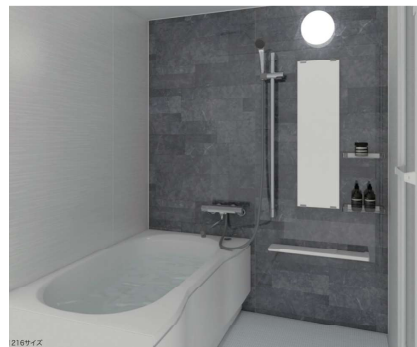

ダイコク 弘前店

Basic Plan

シンプルデザインのオール引き出し収納。
大きなスペースで、調理器具も楽に収納できます。

戸建プラン (Basic)

利便性に配慮した、シンプルな設計。

集合プラン (NJB)

家族みんなに嬉しいこだわりのコンパクトバスルーム。

Deluxe Plan

使いやすいにこだわった、スライド収納キャビネット。
扉込部分も収納スペースで、ムダなく便利に収納できます。

戸建プラン (Deluxe)

家族みんなが自然と笑顔になる、ぬくもりのバスライフを。

集合プラン (LL)

均整の取れた上質なデザインと使い心地を追求。

ダイコクオリジナル洗面化粧台

Vanity Cabinet

開口1900mm

標準仕様

化粧鏡	三層鏡(スリムLED照明付き)
洗面台	幅1750mm・900mm 全周防水タイプ/水切排水タイプ/鏡裏排水タイプ
洗面ボウル	6ヶ〜8人用ボウル
水栓	手まわし水栓(1.2リットル)
扉カラー/取っ手	32色から選択/5種類から選択

開口1750mm