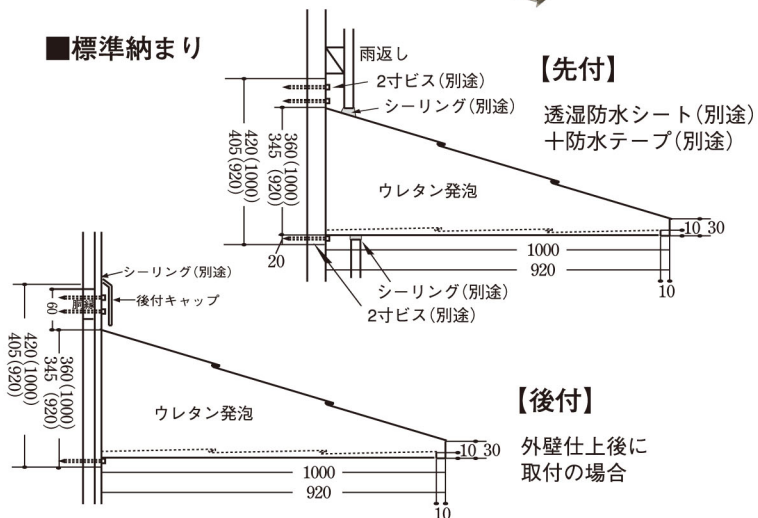

■標準納まり

アプローチ1000

ショッピングページ カラーバリエーションをお選びください

アプローチ1000先付向本体のみ					
長さ	定価税別	ブラック	ブラウン	ホワイト	シルバーブラウン
1040mm	75,000	ブラック	ブラウン	ホワイト	シルバーブラウン
1200mm	84,000	ブラック	ブラウン	ホワイト	シルバーブラウン
1470mm	101,000	ブラック	ブラウン	ホワイト	シルバーブラウン
1650mm	128,000	ブラック	ブラウン	ホワイト	シルバーブラウン
1950mm	138,000	ブラック	ブラウン	ホワイト	シルバーブラウン
2100mm	147,000	ブラック	ブラウン	ホワイト	シルバーブラウン
ジョイント（2本以上連結用）	14,000				
照明配管付	9,500	（照明器具は付いておりません）			
LED照明付	16,500				

へいせい ネオ

屋根面より

へいせいネオ600ステン

見上面より

■標準納まり

断面図

870mm~2,860mm (出巾600の場合)

正面図(1,950mm)

製作範囲は？
規格寸法（間口）は3尺、4.5尺、6尺、9尺、12尺の5種類。間口は600mmより4000mmまでmm単位で指定可能です。ジョイントすれば長尺も取り付け可能。

特注のオーダー色は？
可能です。10%から50%増しの価格で製作します。見積り後の製作になります。納期は7日から10日後の出荷です。

その他 どうぞお気軽にお問い合わせください。
TEL 0768-62-3345 FAX 0768-62-4176 info@iwaikougousyo.com [ホーム] www.iwaikougousyo.com

■ひさし規格寸法表

呼称	関東間					関西間				
	30	45	60	90	120	30	45	60	90	120
幅寸法	3尺間用 1,040mm	4.5尺間用 1,490mm	6尺間用 1,950mm	9尺間用 2,860mm	12尺間用 3,770mm	3尺間用 1,200mm	4.5尺間用 1,650mm	6尺間用 2,100mm	9尺間用 3,020mm	12尺間用 3,920mm