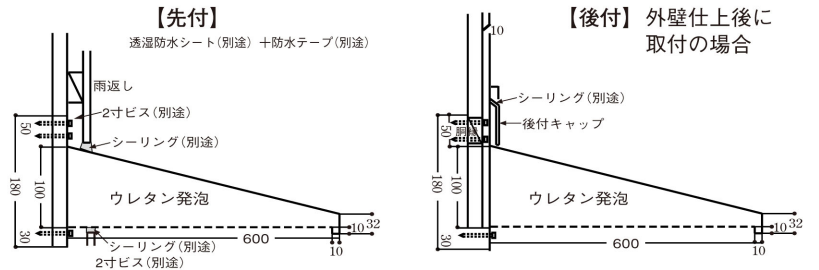

アプローチ1000後付用キャップ付き					
長さ	定価税別	ブラック	ブラウン	ホワイト	シルバーブラウン
1040mm	76,400	ブラック	ブラウン	ホワイト	シルバーブラウン
1200mm	85,600	ブラック	ブラウン	ホワイト	シルバーブラウン
1470mm	103,000	ブラック	ブラウン	ホワイト	シルバーブラウン
1650mm	130,200	ブラック	ブラウン	ホワイト	シルバーブラウン
1950mm	140,400	ブラック	ブラウン	ホワイト	シルバーブラウン
2100mm	149,600	ブラック	ブラウン	ホワイト	シルバーブラウン
ジョイント（2本以上連結用）	14,000				
照明配管付	9,500	（照明器具は付いておりません）			
LED照明付	16,500				

へいせい ネオ

屋根面より

へいせいネオ600ステン

見上面より

■標準納まり

断面図

870mm~2,860mm (出巾600の場合)

正面図(1,950mm)