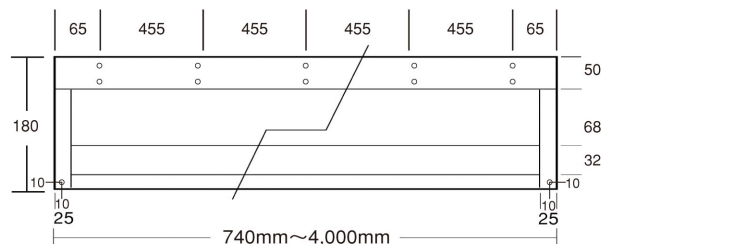

アプローチ1000後付用キャップ付き					
長さ	定価税別	ブラック	ブラウン	ホワイト	シルバーブラウン
1040mm	76,400	ブラック	ブラウン	ホワイト	シルバーブラウン
1200mm	85,600	ブラック	ブラウン	ホワイト	シルバーブラウン
1470mm	103,000	ブラック	ブラウン	ホワイト	シルバーブラウン
1650mm	130,200	ブラック	ブラウン	ホワイト	シルバーブラウン
1950mm	140,400	ブラック	ブラウン	ホワイト	シルバーブラウン
2100mm	149,600	ブラック	ブラウン	ホワイト	シルバーブラウン
ジョイント（2本以上連結用）	14,000				
照明配管付	9,500	（照明器具は付いておりません）			
LED照明付	16,500				

へいせい ネオ

屋根面より

へいせいネオ600ステン

見上面より

■標準納まり

断面図

870mm~2,860mm (出巾600の場合)

正面図(1,950mm)

製作範囲は？
規格寸法（間口）は3尺、4.5尺、6尺、9尺、12尺の5種類。間口は600mmより4000mmまでmm単位で指定可能です。ジョイントすれば長尺も取り付け可能。

特注のオーダー色は？
可能です。10%から50%増しの価格で製作します。見積り後の製作になります。納期は7日から10日後の出荷です。

その他 どうぞお気軽にお問い合わせください。
TEL 0768-62-3345 FAX 0768-62-4176 info@iwaikougousyo.com [ホーム] www.iwaikougousyo.com

■ひさし規格寸法表

呼称	関東間					関西間				
	30	45	60	90	120	30	45	60	90	120
幅寸法	3尺間用 1,040mm	4.5尺間用 1,490mm	6尺間用 1,950mm	9尺間用 2,860mm	12尺間用 3,770mm	3尺間用 1,200mm	4.5尺間用 1,650mm	6尺間用 2,100mm	9尺間用 3,020mm	12尺間用 3,920mm