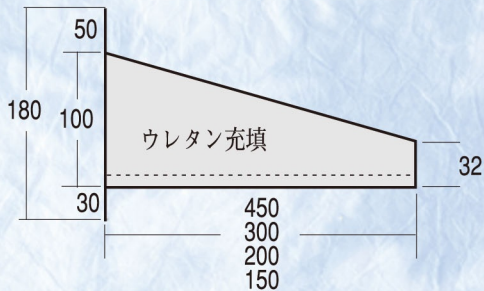

へいせい ネオ

屋根面より

へいせいネオ600ステン

見上面より

■標準納まり

断面図

870mm~2,860mm (出巾600の場合)

正面図(1,950mm)

*製品改良のため予告なく仕様を変更することがあります。

シルバーブラウン

※印刷物ですので実際の色とは異なります。

ホワイト ブラック ブラウン シルバーブラウン

■問い合わせと返答

納期について
受注生産につき納期はお問い合わせ下さい。現場などにも指定の場所にトナミ運輸にて直送します。

供給体制について
受注後即製作に入ります。出荷は翌日から数日後です。寸法の特注などもすばやく応じることができます。

出荷単位は？
全国どこでも一本より出荷いたします。

製作範囲は？
規格寸法（間口）は3尺、4.5尺、6尺、9尺、12尺の5種類。間口は600mmより4000mmまでmm単位で指定可能です。ジョイントすれば長尺も取り付け可能。

特注のオーダー色は？
可能です。10%から50%増しの価格で製作します。見積り後の製作になります。納期は7日から10日後の出荷です。

その他 どうぞお気軽にお問い合わせください。
TEL 0768-62-3345 FAX 0768-62-4176 info@iwaikougousyo.com [ホーム] www.iwaikougousyo.com

■ひさし規格寸法表

呼称	関東間					関西間				
	30	45	60	90	120	30	45	60	90	120
幅寸法	3尺間用 1,040mm	4.5尺間用 1,490mm	6尺間用 1,950mm	9尺間用 2,860mm	12尺間用 3,770mm	3尺間用 1,200mm	4.5尺間用 1,650mm	6尺間用 2,100mm	9尺間用 3,020mm	12尺間用 3,920mm