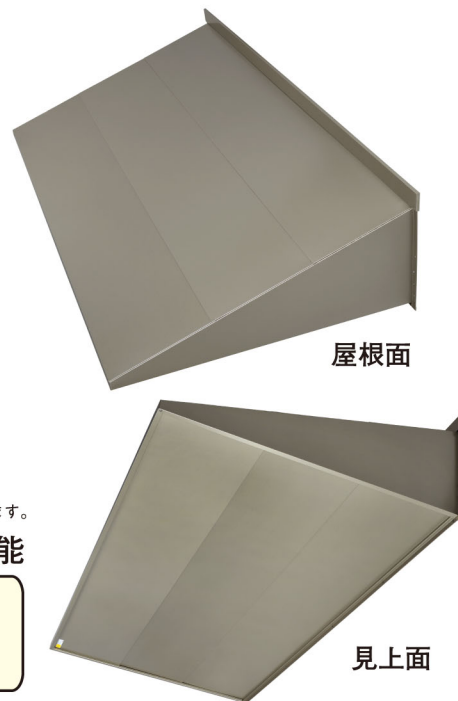

アプローチ1000

アプローチ
920・1000

おまたせしました。アプローチに920が加わりました。

ご希望の多い出幅1,000ミリタイプついに登場
支柱なし、吊り下げアームなし、単体で取付OK
玄関や勝手口はもちろん、自転車置き場や洗濯干場、
バルコニーやテラスなどに気軽に使っていただけます。

	アプローチ 1000	アプローチ 920	後付用 キャップ
長さ	定価 (円)	定価 (円)	定価 (円)
1040mm	75,000	73,000	1,400
1200mm	84,000	82,000	1,600
1470mm	101,000	98,000	2,000
1650mm	128,000	125,000	2,200
1950mm	138,000	134,000	2,400
2100mm	147,000	142,000	2,600
ジョイント ^(2本以上 連結用)	14,000	13,000	
照明配管付 ^(照明器具は付いて おりません)		9,500	
LED照明付		16,500	

特注色オーダー可能

※後付け用キャップは外壁に後付けする時に使用するものです。
別途注文下さい。(2022年8月1日現在)

■ひさし仕様

ガルバリウム鋼板製			
材質	屋根	0.4厚	ガルバリウム鋼板
	側面	0.4厚	ガルバリウム鋼板
	見上	0.4厚	ガルバリウム鋼板
	裏板	厚	メッキ
	屋根・側面・見上げ/すべて同色		硬質発泡ウレタン充填 補強板
色	ブラック	ブラウン	ホワイト
	シルバーブラウン		
特寸範囲：1,000mm～2,100mmまで10mm単位			

■標準納まり

アプローチ1000

ショッピングページ カラーバリエーションをお選びください

アプローチ1000先付向本体のみ					
長さ	定価税別	ブラック	ブラウン	ホワイト	シルバーブラウン
1040mm	75,000	ブラック	ブラウン	ホワイト	シルバーブラウン
1200mm	84,000	ブラック	ブラウン	ホワイト	シルバーブラウン
1470mm	101,000	ブラック	ブラウン	ホワイト	シルバーブラウン
1650mm	128,000	ブラック	ブラウン	ホワイト	シルバーブラウン
1950mm	138,000	ブラック	ブラウン	ホワイト	シルバーブラウン
2100mm	147,000	ブラック	ブラウン	ホワイト	シルバーブラウン
ジョイント（2本以上連結用）	14,000				
照明配管付	9,500	（照明器具は付いておりません）			
LED照明付	16,500				