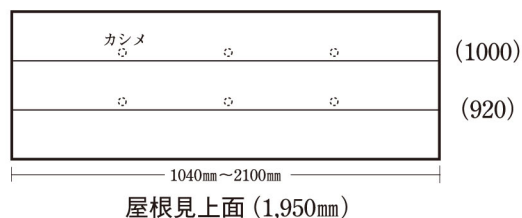

特注色オーダー可能

※後付け用キャップは外壁に後付けする時に使用するものです。
別途注文下さい。(2022年8月1日現在)

■ひさし仕様

ガルバリウム鋼板製			
材質	屋根	0.4厚	ガルバリウム鋼板
	側面	0.4厚	ガルバリウム鋼板
	見上	0.4厚	ガルバリウム鋼板
	裏板	厚	メッキ
	屋根・側面・見上げ/すべて同色		硬質発泡ウレタン充填 補強板
色	ブラック	ブラウン	ホワイト
	シルバーブラウン		
特寸範囲：1,000mm～2,100mmまで10mm単位			

■標準納まり

アプローチ1000

ショッピングページ カラーバリエーションをお選びください

アプローチ1000先付向本体のみ					
長さ	定価税別	ブラック	ブラウン	ホワイト	シルバーブラウン
1040mm	75,000	ブラック	ブラウン	ホワイト	シルバーブラウン
1200mm	84,000	ブラック	ブラウン	ホワイト	シルバーブラウン
1470mm	101,000	ブラック	ブラウン	ホワイト	シルバーブラウン
1650mm	128,000	ブラック	ブラウン	ホワイト	シルバーブラウン
1950mm	138,000	ブラック	ブラウン	ホワイト	シルバーブラウン
2100mm	147,000	ブラック	ブラウン	ホワイト	シルバーブラウン
ジョイント（2本以上連結用）	14,000				
照明配管付	9,500	（照明器具は付いておりません）			
LED照明付	16,500				

へいせい ネオ

屋根面より

へいせいネオ600ステン

見上面より

■標準納まり

断面図

870mm~2,860mm (出巾600の場合)

正面図(1,950mm)

■ひさし規格寸法表

呼称	関東間					関西間				
	30	45	60	90	120	30	45	60	90	120
幅寸法	3尺間用 1,040mm	4.5尺間用 1,490mm	6尺間用 1,950mm	9尺間用 2,860mm	12尺間用 3,770mm	3尺間用 1,200mm	4.5尺間用 1,650mm	6尺間用 2,100mm	9尺間用 3,020mm	12尺間用 3,920mm