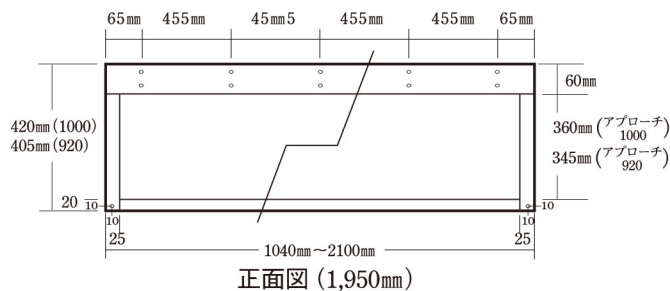

■標準納まり

アプローチ1000

ショッピングページ カラーバリエーションをお選びください

アプローチ1000先付向本体のみ					
長さ	定価税別	ブラック	ブラウン	ホワイト	シルバーブラウン
1040mm	75,000	ブラック	ブラウン	ホワイト	シルバーブラウン
1200mm	84,000	ブラック	ブラウン	ホワイト	シルバーブラウン
1470mm	101,000	ブラック	ブラウン	ホワイト	シルバーブラウン
1650mm	128,000	ブラック	ブラウン	ホワイト	シルバーブラウン
1950mm	138,000	ブラック	ブラウン	ホワイト	シルバーブラウン
2100mm	147,000	ブラック	ブラウン	ホワイト	シルバーブラウン
ジョイント（2本以上連結用）	14,000				
照明配管付	9,500	（照明器具は付いておりません）			
LED照明付	16,500				

へいせい ネオ

屋根面より

へいせいネオ600ステン

見上面より

■標準納まり

断面図

870mm~2,860mm (出巾600の場合)

正面図(1,950mm)

製作範囲は？
規格寸法（間口）は3尺、4.5尺、6尺、9尺、12尺の5種類。間口は600mmより4000mmまでmm単位で指定可能です。ジョイントすれば長尺も取り付け可能。

特注のオーダー色は？
可能です。10%から50%増しの価格で製作します。見積り後の製作になります。納期は7日から10日後の出荷です。

その他 どうぞお気軽にお問い合わせください。
TEL 0768-62-3345 FAX 0768-62-4176 info@iwaikougousyo.com [ホーム] www.iwaikougousyo.com

■ひさし規格寸法表

呼称	関東間					関西間				
	30	45	60	90	120	30	45	60	90	120
幅寸法	3尺間用 1,040mm	4.5尺間用 1,490mm	6尺間用 1,950mm	9尺間用 2,860mm	12尺間用 3,770mm	3尺間用 1,200mm	4.5尺間用 1,650mm	6尺間用 2,100mm	9尺間用 3,020mm	12尺間用 3,920mm