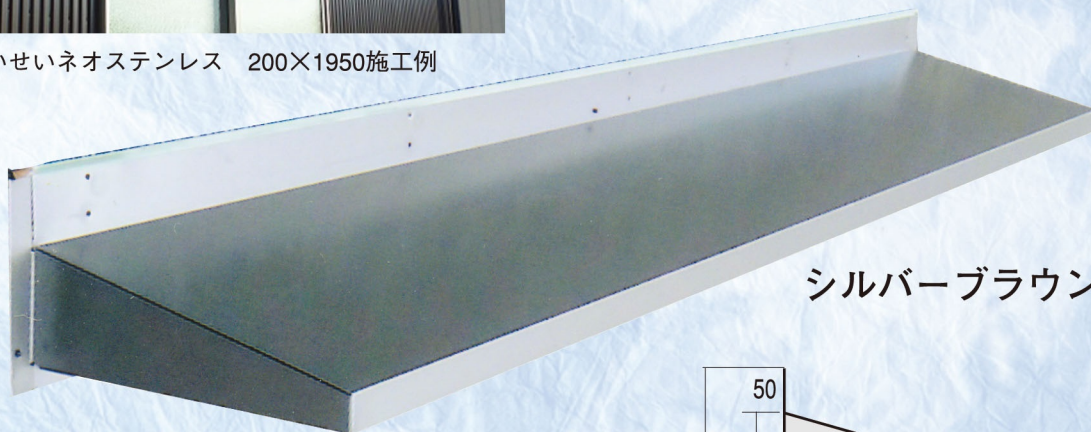

シルバーブラウン

※印刷物ですので実際の色とは異なります。