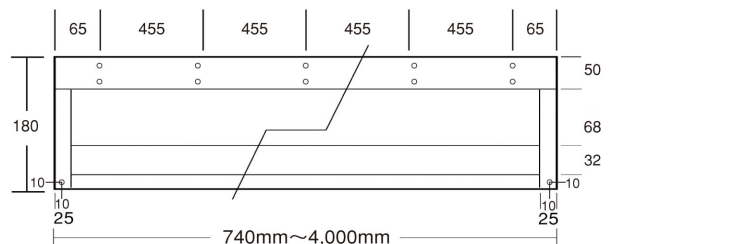

へいせい ネオ

屋根面より

へいせいネオ600ステン

見上面より

■標準納まり

断面図

正面図(1,950mm)