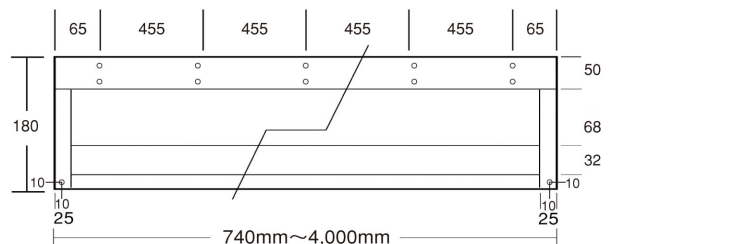

# へいせい ネオ

屋根面より

へいせいネオ600ステン

見上面より

■標準納まり

断面図

正面図(1,950mm)