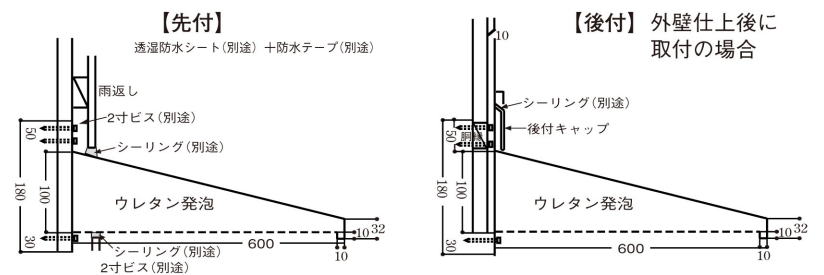

# へいせい ネオ

屋根面より

へいせいネオ600ステン

見上面より

■標準納まり

断面図

正面図(1,950mm)