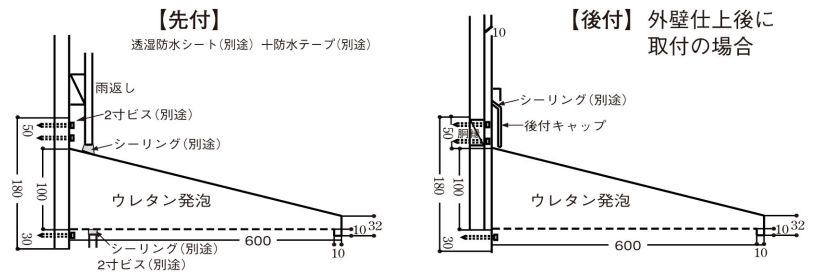

へいせい ネオ

屋根面より

へいせいネオ600ステン

見上面より

■標準納まり

断面図

正面図(1,950mm)