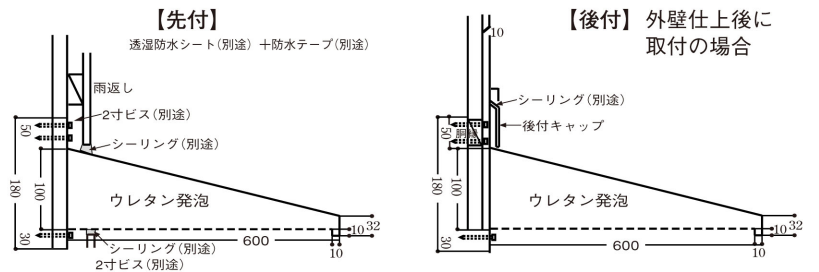

へいせい ネオ

屋根面より

へいせいネオ600ステン

見上面より

■標準納まり

断面図

870mm~2,860mm (出巾600の場合)

正面図(1,950mm)