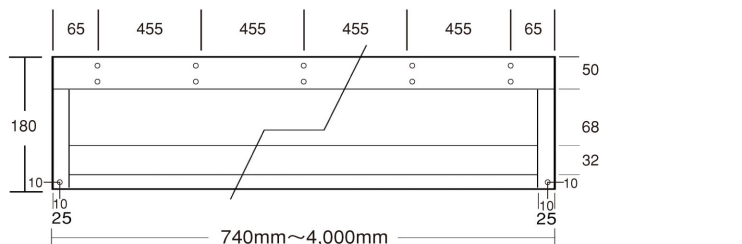

へいせい ネオ

屋根面より

へいせいネオ600ステン

見上面より

■標準納まり

断面図

870mm~2,860mm (出巾600の場合)

正面図(1,950mm)