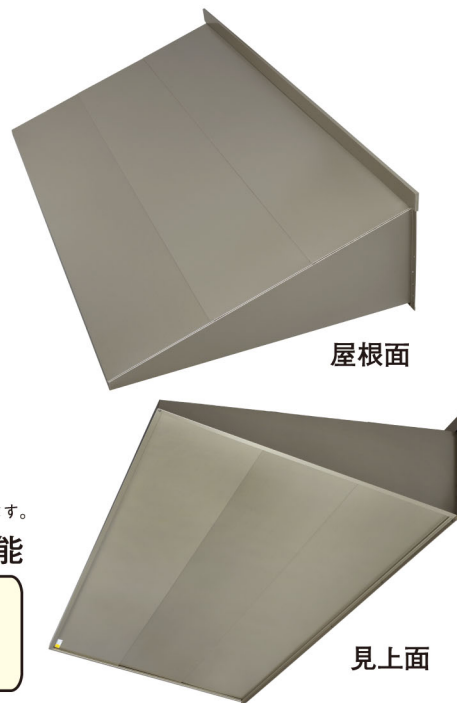

アプローチ1000

アプローチ
920・1000

おまたせしました。アプローチに920が加わりました。

ご希望の多い出幅1,000ミリタイプついに登場
支柱なし、吊り下げアームなし、単体で取付OK
玄関や勝手口はもちろん、自転車置き場や洗濯干場、
バルコニーやテラスなどに気軽に使っていただけます。

	アプローチ 1000	アプローチ 920	後付用 キャップ
長さ	定価 (円)	定価 (円)	定価 (円)
1040mm	75,000	73,000	1,400
1200mm	84,000	82,000	1,600
1470mm	101,000	98,000	2,000
1650mm	128,000	125,000	2,200
1950mm	138,000	134,000	2,400
2100mm	147,000	142,000	2,600
ジョイント ^(2本以上 連結用)	14,000	13,000	
照明配管付 ^(照明器具は付いて おりません)		9,500	
LED照明付		16,500	

特注色オーダー可能

※後付け用キャップは外壁に後付けする時に使用するものです。
別途注文下さい。(2022年8月1日現在)

■ひさし仕様

ガルバリウム鋼板製			
材質	屋根	0.4厚	ガルバリウム鋼板
	側面	0.4厚	ガルバリウム鋼板
	見上	0.4厚	ガルバリウム鋼板
	裏板	厚	メッキ
	屋根・側面・見上げ/すべて同色		硬質発泡ウレタン充填 補強板
色	ブラック	ブラウン	ホワイト
	シルバーブラウン		
特寸範囲：1,000mm～2,100mmまで10mm単位			

■標準納まり