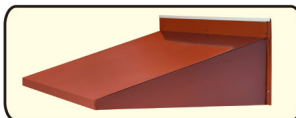

アプローチ1000

アプローチ
920・1000

おまたせしました。アプローチに920が加わりました。

ご希望の多い出幅1,000ミリタイプついに登場
支柱なし、吊り下げアームなし、単体で取付OK
玄関や勝手口はもちろん、自転車置き場や洗濯干場、
バルコニーやテラスなどに気軽に使っていただけます。

	アプローチ 1000	アプローチ 920	後付用 キャップ
長さ	定価 (円)	定価 (円)	定価 (円)
1040mm	75,000	73,000	1,400
1200mm	84,000	82,000	1,600
1470mm	101,000	98,000	2,000
1650mm	128,000	125,000	2,200
1950mm	138,000	134,000	2,400
2100mm	147,000	142,000	2,600
ジョイント ^(2本以上 連結用)	14,000	13,000	
照明配管付 ^(照明器具は付いて おりません)		9,500	
LED照明付		16,500	

特注色オーダー可能

※後付け用キャップは外壁に後付けする時に使用するものです。
別途注文下さい。(2022年8月1日現在)

■ひさし仕様

ガルバリウム鋼板製			
材質	屋根	0.4厚	ガルバリウム鋼板
	側面	0.4厚	ガルバリウム鋼板
	見上	0.4厚	ガルバリウム鋼板
	裏板	厚	メッキ
	屋根・側面・見上げ/すべて同色		硬質発泡ウレタン充填 補強板
色	ブラック	ブラウン	ホワイト
	シルバーブラウン		
特寸範囲：1,000mm～2,100mmまで10mm単位			