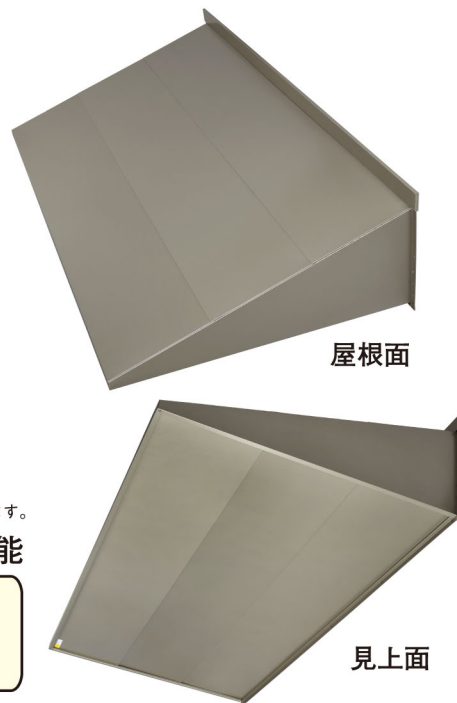

# アプローチ1000

アプローチ  
920・1000

おまたせしました。アプローチに920が加わりました。

ご希望の多い出幅1,000ミリタイプついに登場  
支柱なし、吊り下げアームなし、単体で取付OK  
玄関や勝手口はもちろん、自転車置き場や洗濯干場、  
バルコニーやテラスなどに気軽に使っていただけます。

	アプローチ 1000	アプローチ 920	後付用 キャップ
長さ	定価 (円)	定価 (円)	定価 (円)
1040mm	75,000	73,000	1,400
1200mm	84,000	82,000	1,600
1470mm	101,000	98,000	2,000
1650mm	128,000	125,000	2,200
1950mm	138,000	134,000	2,400
2100mm	147,000	142,000	2,600
ジョイント <sup>(2本以上 連結用)</sup>	14,000	13,000	
照明配管付 <sup>(照明器具は付いて おりません)</sup>		9,500	
LED照明付		16,500	

特注色オーダー可能

※後付け用キャップは外壁に後付けする時に使用するものです。  
別途注文下さい。(2022年8月1日現在)

## ■ひさし仕様

ガルバリウム鋼板製			
材質	屋根	0.4厚	ガルバリウム鋼板
	側面	0.4厚	ガルバリウム鋼板
	見上	0.4厚	ガルバリウム鋼板
	裏板	厚	メッキ
	屋根・側面・見上げ/すべて同色		硬質発泡ウレタン充填 補強板
色	ブラック	ブラウン	ホワイト
			シルバーブラウン
特寸範囲：1,000mm～2,100mmまで10mm単位			