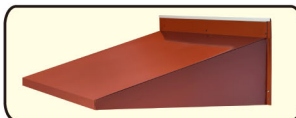

# アプローチ1000

アプローチ  
920・1000

おまたせしました。アプローチに920が加わりました。

ご希望の多い出幅1,000ミリタイプついに登場  
支柱なし、吊り下げアームなし、単体で取付OK  
玄関や勝手口はもちろん、自転車置き場や洗濯干場、  
バルコニーやテラスなどに気軽に使っていただけます。

	アプローチ 1000	アプローチ 920	後付用 キャップ
長さ	定価 (円)	定価 (円)	定価 (円)
1040mm	75,000	73,000	1,400
1200mm	84,000	82,000	1,600
1470mm	101,000	98,000	2,000
1650mm	128,000	125,000	2,200
1950mm	138,000	134,000	2,400
2100mm	147,000	142,000	2,600
ジョイント <sup>(2本以上 連結用)</sup>	14,000	13,000	
照明配管付 <sup>(照明器具は付いて おりません)</sup>		9,500	
LED照明付		16,500	

特注色オーダー可能

※後付け用キャップは外壁に後付けする時に使用するものです。  
別途注文下さい。(2022年8月1日現在)

## ■ひさし仕様

ガルバリウム鋼板製			
材質	屋根	0.4厚	ガルバリウム鋼板
	側面	0.4厚	ガルバリウム鋼板
	見上	0.4厚	ガルバリウム鋼板
	裏板	厚	メッキ
	屋根・側面・見上げ/すべて同色		硬質発泡ウレタン充填 補強板
色	ブラック	ブラウン	ホワイト
			シルバーブラウン
特寸範囲：1,000mm～2,100mmまで10mm単位			