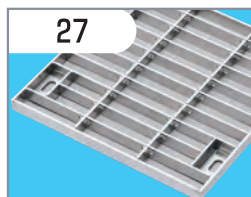

25

**NSU3  
NSU3R**

集水柵用  
(FB 3mm)

26

**NSM3  
NSM3R**

集水柵用  
ボルト固定式  
(FB 3mm)

27

**NSMB3  
NSMB3R**