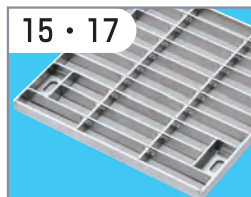

# STAINLESS GRATING

※車両が頻繁に通行する場所や、フォークリフトなど  
特殊車両が通行する場所には適しません。

みぞぶた  
(FB 4mm)

3・5

**NSG  
NSGR**

みぞぶた  
ボルト固定式  
(FB 4mm)

7・9

**NSGB  
NSGBR**

集水柵用  
(FB 4mm)

11・13

**NSM  
NSMR**

集水柵用  
ボルト固定式  
(FB 4mm)

15・17

**NSMB  
NSMBR**

U字溝用  
(FB 4mm)

19・21

**NSU  
NSUR**

みぞぶた  
(FB 3mm)

23

**NSG3  
NSG3R**

みぞぶた  
ボルト固定式  
(FB 3mm)

24

**NSGB3  
NSGB3R**

U字溝用  
(FB 3mm)