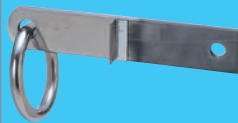

STAINLESS GRATING

吊環

85

YSF
(丸環平足三ツ穴)

85

YSF
(丸環平足・アングル付)

85

YSF
(丸環平足)

85

YSF
(後付型吊環)

ステンレス タラップ

86

YST

86

YRT
(踏面ローレット加工)

86

YST
(プレート付タラップ)