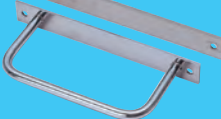

STAINLESS GRATING

吊環

85

YSF
(丸環平足三ツ穴)

85

YSF
(丸環平足・アングル付)

85

YSF
(丸環平足)

85

YSF
(後付型吊環)

ステンレス タラップ

86

YST

86

YRT
(踏面ローレット加工)

86

YST
(プレート付タラップ)