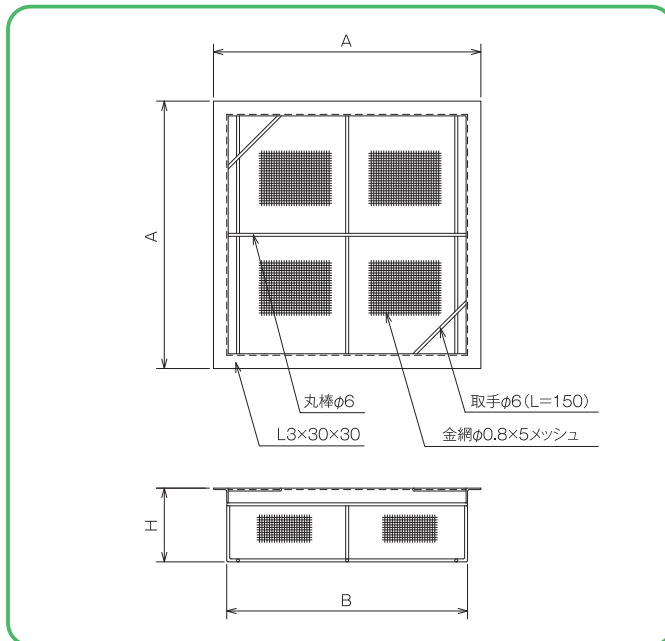

SMB (メッシュカゴ)

■材質 / SUS304

特長

- グレーチングの下で落ち葉を受け止めます。
- その他、排水マスのゴミ受けに使えます。

●製品規格及び価格表

開口	型式記号	本体寸法 (mm)			重量 (kg/個)	定価 (円/個)
		A	B	H		
250	SMB-25-10	284	230	100	2.9	40,600
	SMB-25-15			150	3.2	45,400
300	SMB-30-10	334	280	100	3.4	44,000
	SMB-30-15			150	3.7	48,900
350	SMB-35-10	384	330	100	3.9	47,500
	SMB-35-15			150	4.1	52,300
400	SMB-40-10	434	380	100	4.3	51,000
	SMB-40-15			150	4.6	55,700
450	SMB-45-10	484	430	100	4.8	54,300
	SMB-45-15			150	5.1	59,200
500	SMB-50-10	534	480	100	5.3	57,800
	SMB-50-15			150	5.5	62,600
550	SMB-55-10	584	530	100	5.7	61,300
	SMB-55-15			150	6.0	66,100
600	SMB-60-10	634	580	100	6.2	64,700
	SMB-60-15			150	6.4	69,500