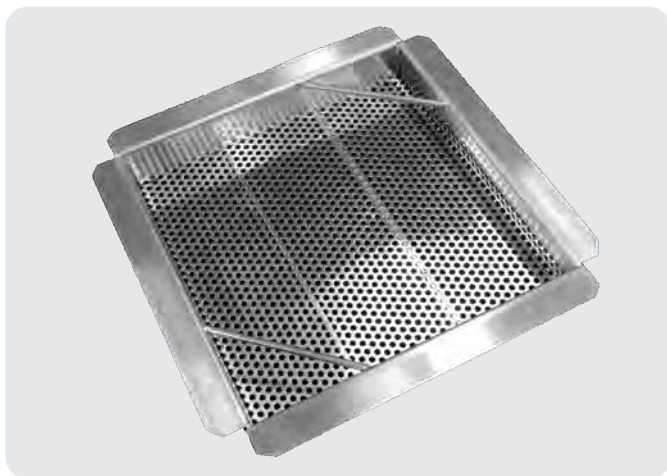

SPB (パンチングカゴ)

■材質 / SUS304

特 長

- グレーチングの下で落ち葉を受け止めます。
- その他、排水マスのゴミ受けに使えます。

●製品規格及び価格表

開口	型式記号	本体寸法 (mm)			重量 (kg/個)	定価 (円/個)
		A	B	C		
250	SPB-250	278	284	230	2.0	23,100
300	SPB-300	328	334	280	2.6	24,700
350	SPB-350	378	384	330	3.2	29,300
400	SPB-400	428	434	380	3.9	30,200
450	SPB-450	478	484	430	4.7	39,400
500	SPB-500	528	534	480	5.4	40,300
550	SPB-550	578	584	530	6.3	55,500
600	SPB-600	628	634	580	7.1	56,100