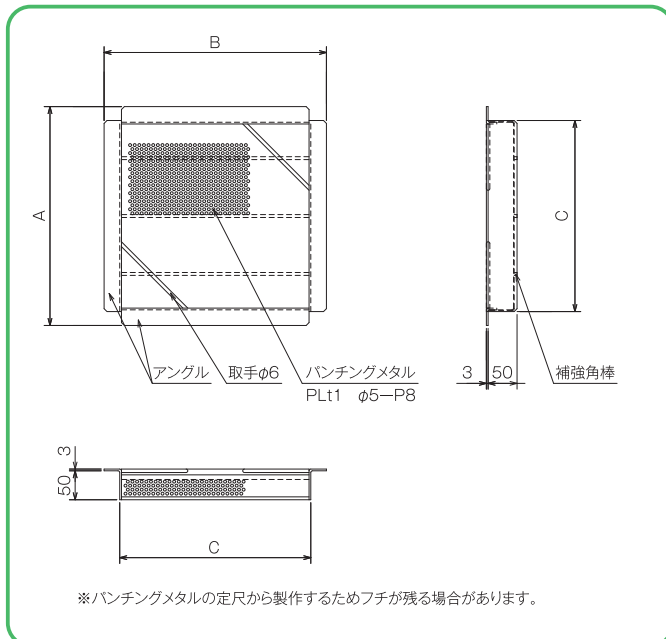

SPB (パンチングカゴ)

■材質 / SUS304

特 長

- グレーチングの下で落ち葉を受け止めます。
- その他、排水マスのゴミ受けに使えます。

●製品規格及び価格表

開口	型式記号	本体寸法 (mm)			重量 (kg/個)	定価 (円/個)
		A	B	C		
250	SPB-250	278	284	230	2.0	23,100
300	SPB-300	328	334	280	2.6	24,700
350	SPB-350	378	384	330	3.2	29,300
400	SPB-400	428	434	380	3.9	30,200
450	SPB-450	478	484	430	4.7	39,400
500	SPB-500	528	534	480	5.4	40,300
550	SPB-550	578	584	530	6.3	55,500
600	SPB-600	628	634	580	7.1	56,100