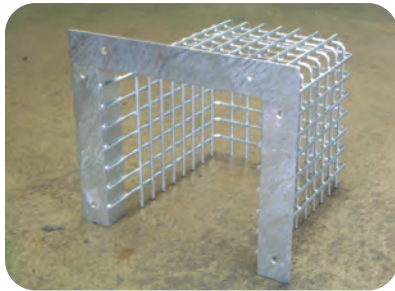

# スチール製品 オーダー品事例

正方形縞板  
(浮き上り式取手)

丸形縞板  
(落とし込み取手)

(特型)スクリーン

縞鋼板(特型)歩道上り

可変側溝用(スチール)  
カラー化粧グレーチング  
(インターロッキング用)

V型ノンスリップ  
グレーチング

4段重ね収納式スチール門

2連式スチール門扉

グレーチング什器