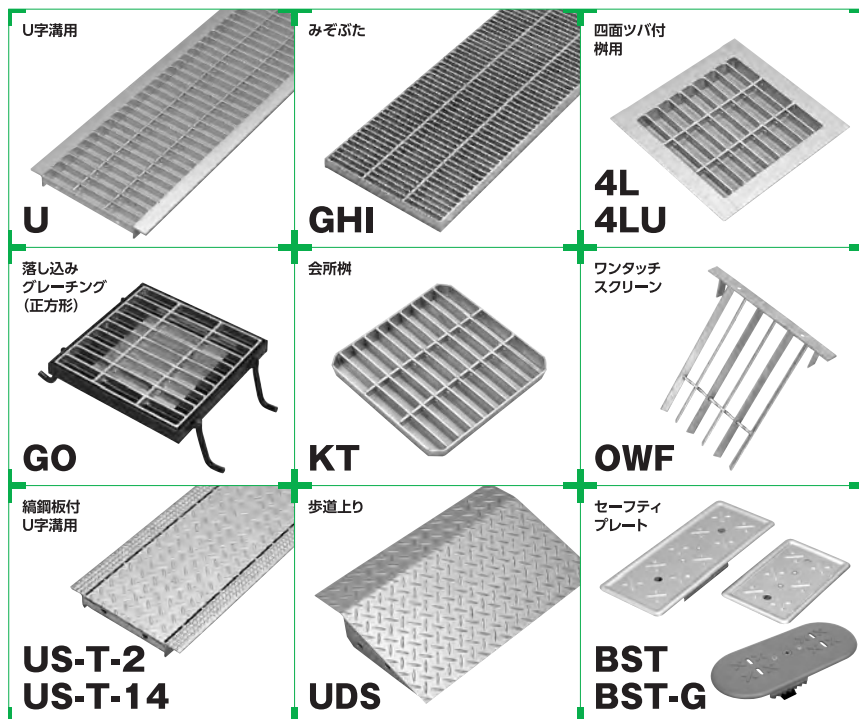

STEEL GRATING CATALOGUE

スチール グレーチングカタログ

- 各種グレーチング
  - U字溝用
  - 四面ツバ付
  - 会所マス用
  - みぞぶた
  - 円形水路用
  - FRP
- スクリーン
- 車止め
- 縞板加工
- その他金物全般

製品ラインナップ