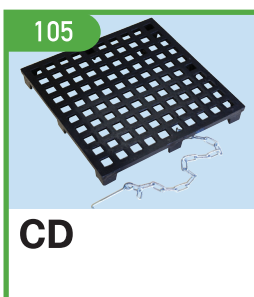

セーフティ
プレート

ゴミ
ステーション

車道上り

段差解消
機能マット

歩道上り

車止
(縞鋼板製)

二輪車用
車庫上り

車止

鋳鉄製
側溝蓋

マンホール