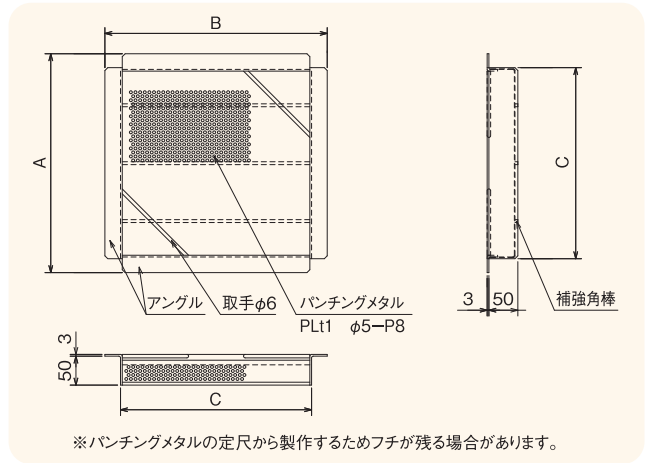

スチールバスケットカゴ(ゴミ・落ち葉をキャッチ)

PB (パンチングカゴ)

●材質/めっき鋼板

特長

- グレーチングの下で落ち葉を受け止めます。
- その他、排水マスのゴミ受けに使えます。

型式記号・仕様・重量・価格表

開口	型式記号	本体寸法(mm)			重量(kg/個)	定価(円/個)
		A	B	C		
300	PB-300	350	280	280	1.8	13,000
350	PB-350	400	330	330	2.1	14,900
400	PB-400	450	380	380	2.6	16,100
450	PB-450	500	430	430	3.1	17,300

※規格サイズ以外も、製作可能です。 ※標準サイズ以外の場合は別途お見積もりいたします。 ※価格には消費税は含まれておりません、別途申し受けます。
 ※定価5万円以下のご注文につきましては小口運賃として別途2,000円を申し受けます。
 ※北海道・沖縄・離島等の価格はお問い合わせください。

ステンレスバスケットカゴ(ゴミ・落ち葉をキャッチ)

SPB (パンチングカゴ)

●材質/SUS304

特長

- グレーチングの下で落ち葉を受け止めます。
- その他、排水マスのゴミ受けに使えます。

型式記号・仕様・重量・価格表

開口	型式記号	本体寸法(mm)			重量(kg/個)	定価(円/個)
		A	B	C		
250	SPB-250	278	284	230	2.0	23,100
300	SPB-300	328	334	280	2.6	24,700
350	SPB-350	378	384	330	3.2	29,300
400	SPB-400	428	434	380	3.9	30,200
450	SPB-450	478	484	430	4.7	39,400
500	SPB-500	528	534	480	5.4	40,300
550	SPB-550	578	584	530	6.3	55,500
600	SPB-600	628	634	580	7.1	56,100