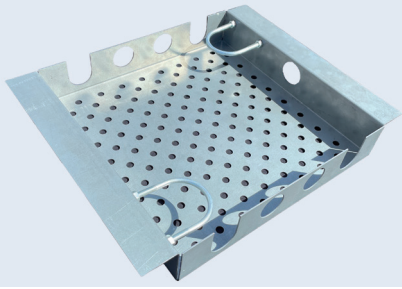

スチールバスケットカゴ(ゴミ・落ち葉をキャッチ)

PB (パンチングカゴ)

●材質/めっき鋼板

特長

- グレーチングの下で落ち葉を受け止めます。
- その他、排水マスのゴミ受けに使えます。

型式記号・仕様・重量・価格表

開口	型式記号	本体寸法(mm)			重量(kg/個)	定価(円/個)
		A	B	C		
300	PB-300	350	280	280	1.8	13,000
350	PB-350	400	330	330	2.1	14,900
400	PB-400	450	380	380	2.6	16,100
450	PB-450	500	430	430	3.1	17,300

※規格サイズ以外も、製作可能です。 ※標準サイズ以外の場合は別途お見積もりいたします。 ※価格には消費税は含まれておりません、別途申し受けます。
 ※定価5万円以下のご注文につきましては小口運賃として別途2,000円を申し受けます。
 ※北海道・沖縄・離島等の価格はお問い合わせください。

ステンレスバスケットカゴ(ゴミ・落ち葉をキャッチ)

SPB (パンチングカゴ)

●材質/SUS304

特長

- グレーチングの下で落ち葉を受け止めます。
- その他、排水マスのゴミ受けに使えます。

型式記号・仕様・重量・価格表

開口	型式記号	本体寸法(mm)			重量(kg/個)	定価(円/個)
		A	B	C		
250	SPB-250	278	284	230	2.0	23,100
300	SPB-300	328	334	280	2.6	24,700
350	SPB-350	378	384	330	3.2	29,300
400	SPB-400	428	434	380	3.9	30,200
450	SPB-450	478	484	430	4.7	39,400
500	SPB-500	528	534	480	5.4	40,300
550	SPB-550	578	584	530	6.3	55,500
600	SPB-600	628	634	580	7.1	56,100