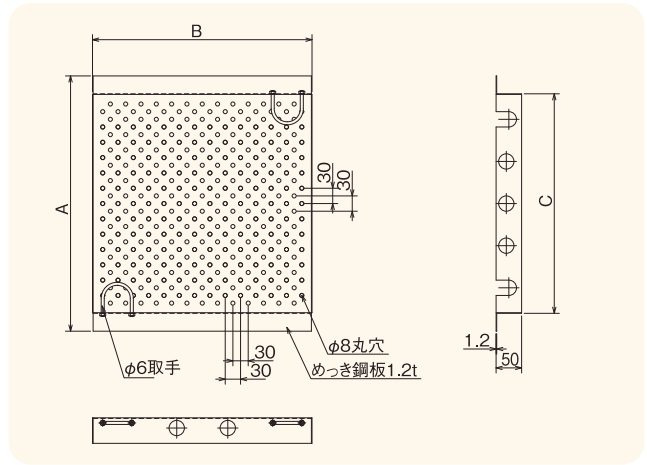

スチールバスケットカゴ(ゴミ・落ち葉をキャッチ)

PB (パンチングカゴ)

●材質/めっき鋼板

特長

- グレーチングの下で落ち葉を受け止めます。
- その他、排水マスのゴミ受けに使えます。

型式記号・仕様・重量・価格表

開口	型式記号	本体寸法(mm)			重量(kg/個)	定価(円/個)
		A	B	C		
300	PB-300	350	280	280	1.8	13,000
350	PB-350	400	330	330	2.1	14,900
400	PB-400	450	380	380	2.6	16,100
450	PB-450	500	430	430	3.1	17,300

※規格サイズ以外も、製作可能です。 ※標準サイズ以外の場合は別途お見積もりいたします。 ※価格には消費税は含まれておりません、別途申し受けます。
 ※定価5万円以下のご注文につきましては小口運賃として別途2,000円を申し受けます。
 ※北海道・沖縄・離島等の価格はお問い合わせください。

ステンレスバスケットカゴ(ゴミ・落ち葉をキャッチ)

SPB (パンチングカゴ)

●材質/SUS304

特長

- グレーチングの下で落ち葉を受け止めます。
- その他、排水マスのゴミ受けに使えます。

型式記号・仕様・重量・価格表

開口	型式記号	本体寸法(mm)			重量(kg/個)	定価(円/個)
		A	B	C		
250	SPB-250	278	284	230	2.0	23,100
300	SPB-300	328	334	280	2.6	24,700
350	SPB-350	378	384	330	3.2	29,300
400	SPB-400	428	434	380	3.9	30,200
450	SPB-450	478	484	430	4.7	39,400
500	SPB-500	528	534	480	5.4	40,300
550	SPB-550	578	584	530	6.3	55,500
600	SPB-600	628	634	580	7.1	56,100