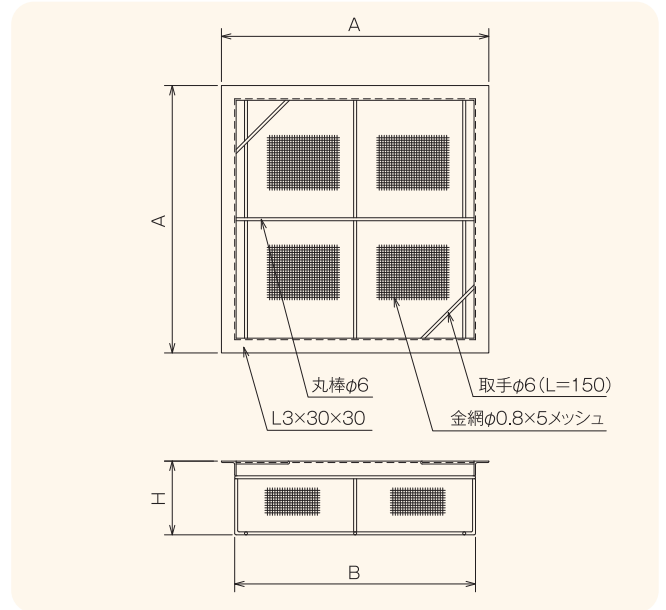

## SMB (メッシュカゴ)

●材質 / SUS304

### 型式記号・仕様・重量・価格表

開口	型式記号	本体寸法(mm)			重量(kg/個)	定価(円/個)
		A	B	H		
250	SMB-25-10	284	230	100	2.9	40,600
	SMB-25-15			150	3.2	45,400
300	SMB-30-10	334	280	100	3.4	44,000
	SMB-30-15			150	3.7	48,900
350	SMB-35-10	384	330	100	3.9	47,500
	SMB-35-15			150	4.1	52,300
400	SMB-40-10	434	380	100	4.3	51,000
	SMB-40-15			150	4.6	55,700
450	SMB-45-10	484	430	100	4.8	54,300
	SMB-45-15			150	5.1	59,200
500	SMB-50-10	534	480	100	5.3	57,800
	SMB-50-15			150	5.5	62,600
550	SMB-55-10	584	530	100	5.7	61,300
	SMB-55-15			150	6.0	66,100
600	SMB-60-10	634	580	100	6.2	64,700
	SMB-60-15			150	6.4	69,500