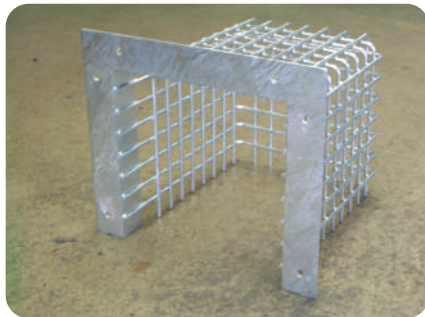

# スチール製品 オーダー品事例

関連商品

歩道上り

正方形縞板(浮き上り式取手)

丸形縞板(落とし込み取手)

車止(縞鋼板製)

(特型)スクリーン

縞鋼板(特型)歩道上り

二輪車用(縞鋼板製)車庫上りプレート

可変側溝用(スチール)カラー化粧グレーチング(インターロッキング用)

V型ノンスリップグレーチング

車止

鑄鉄製側溝蓋

4段重ね収納式スチール門扉

2連式スチール門扉

マンホール