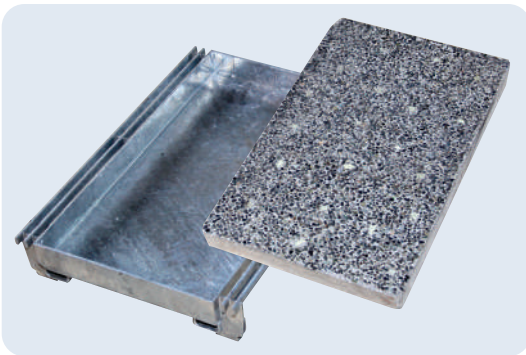

# スチール製品 オーダー品事例

関連商品

歩道上り

正方形縞板(浮き上り式取手)

丸形縞板(落とし込み取手)

車止(縞鋼板製)

(特型)スクリーン

縞鋼板(特型)歩道上り

二輪車用(縞鋼板製)車庫上りプレート

可変側溝用(スチール)カラー化粧グレーチング(インターロッキング用)

V型ノンスリップグレーチング

車止

鑄鉄製側溝蓋

4段重ね収納式スチール門扉

2連式スチール門扉

マンホール