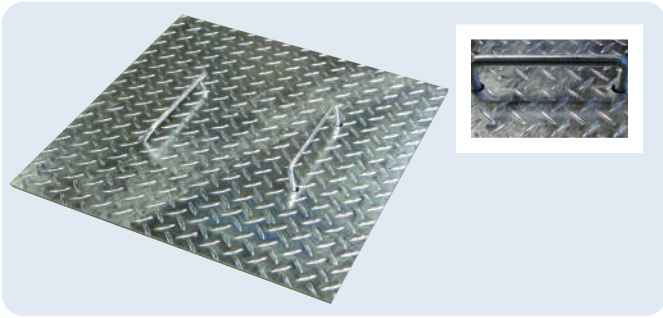

# スチール製品 オーダー品事例

関連商品

歩道上り

正方形縞板(浮き上り式取手)

丸形縞板(落とし込み取手)

車止(縞鋼板製)

(特型)スクリーン

縞鋼板(特型)歩道上り

二輪車用(縞鋼板製)車庫上りプレート

可変側溝用(スチール)カラー化粧グレーチング(インターロッキング用)

V型ノンスリップグレーチング

車止

鑄鉄製側溝蓋

4段重ね収納式スチール門扉

2連式スチール門扉

マンホール