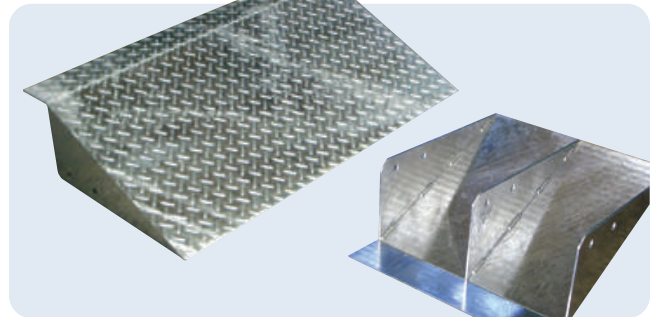

# スチール製品 オーダー品事例

関連商品

歩道上り

正方形縞板(浮き上り式取手)

丸形縞板(落とし込み取手)

車止(縞鋼板製)

(特型)スクリーン

縞鋼板(特型)歩道上り

二輪車用(縞鋼板製)車庫上りプレート

可変側溝用(スチール)カラー化粧グレーチング(インターロッキング用)

V型ノンスリップグレーチング

車止

鑄鉄製側溝蓋

4段重ね収納式スチール門扉

2連式スチール門扉

マンホール