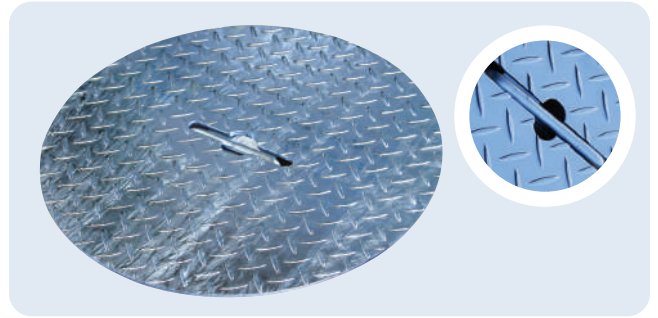

# スチール製品 オーダー品事例

関連商品

歩道上り

正方形縞板(浮き上り式取手)

丸形縞板(落とし込み取手)

車止(縞鋼板製)

(特型)スクリーン

縞鋼板(特型)歩道上り

二輪車用(縞鋼板製)車庫上りプレート

可変側溝用(スチール)カラー化粧グレーチング(インターロッキング用)

V型ノンスリップグレーチング

車止

鑄鉄製側溝蓋

4段重ね収納式スチール門扉

2連式スチール門扉

マンホール