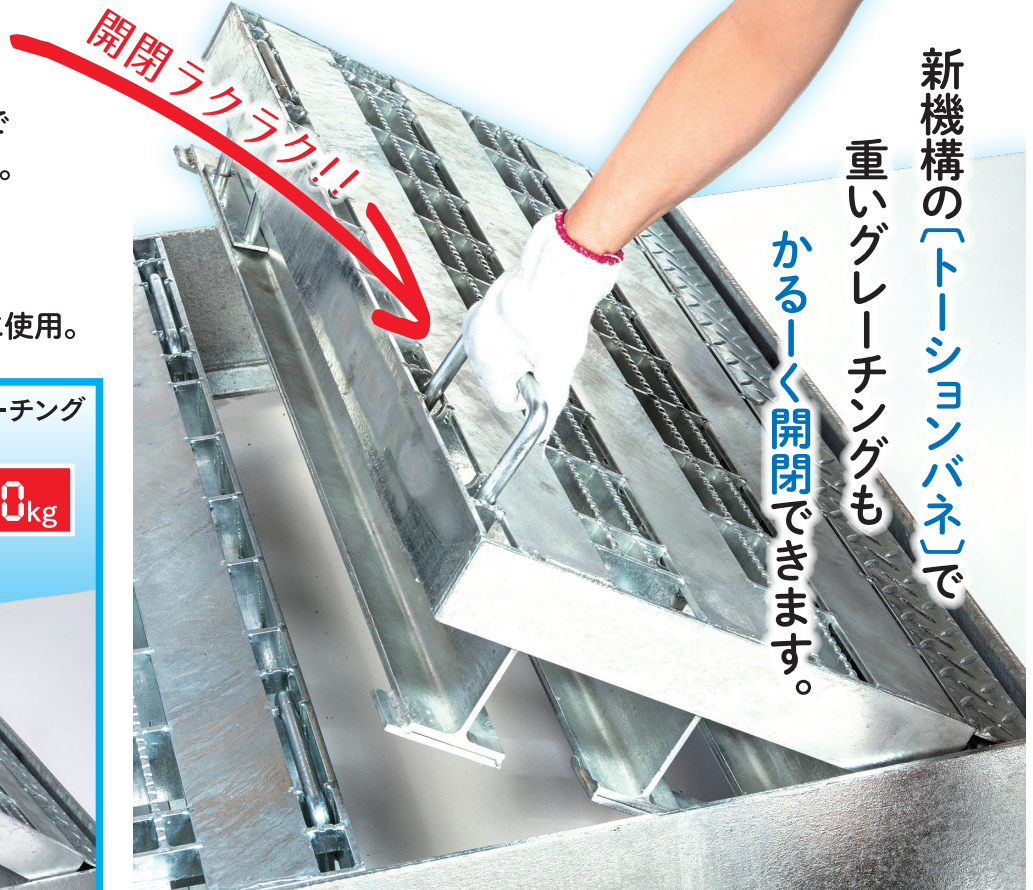

IBK (ノーマルタイプ)

IBKH (ノーマルタイプ)

NEW
[新製品]

通常より軽い力で開閉できる 軽開グレーチング

特長

- トーションバネの採用で軽い力で開閉できます。
- 掃除・点検がカンタン。
- カンタン施工。
- 浮上防止付きで安全に使用。

※開閉アシスト力はサイズによって変わります。
詳しくはお問い合わせください。
※上記写真は柵穴900角用です。

- 本体と枠はセットした状態で出荷いたします。
- 現地での組立は必要ありません。