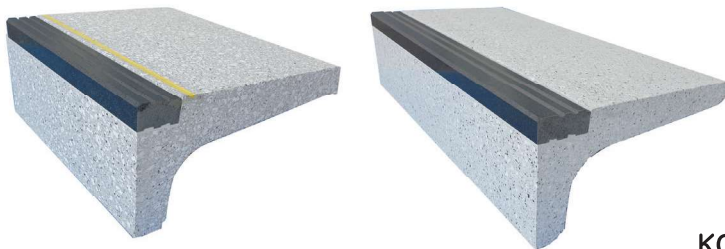

01. 製品の種類 階段

KCS-5 (段鼻本石打込み遠心階段)

段鼻のみ本石貼り、蹴上・踏面 稲田御影砕石入り
遠心力応用階段ブロック

- 本石の種類は自由に選択可能
(場合によっては不向きなものもあるのでご相談ください)
- 蹴上・踏面・段鼻の磨き・仕上げをそれぞれ変えることが可能(※2)
- 段鼻部分の溝の有無の選択可能
- 段差のわかりやすい弱視者対策階段ブロック

| 記号 | 石種 | | | 仕上げ | | |
|----------|--------|-----|--------|----------|------|----------|
| | 踏面 | 段鼻 | 蹴上 | 踏面 | 段鼻 | 蹴上 |
| KCS-5-S | 稲田御影 | 花崗岩 | 稲田御影 | ショットプラスト | 本磨き | 水磨き |
| KCS-5-SS | 砕石入り | | 砕石入り | ショットプラスト | バーナー | ショットプラスト |
| KCS-5-G | 擬石(※1) | | 擬石(※1) | 荒磨き | 水磨き | 水磨き |

KCS-5-II (踏面 / 段鼻本石打込み遠心階段)

踏面・段鼻本石打ち込み、蹴上 稲田御影砕石入り
遠心力応用階段ブロック

- 本石の種類は自由に選択可能
(場合によっては不向きなものもあるのでご相談ください)
- 蹴上・踏面・段鼻の磨き・仕上げをそれぞれ変えることが可能(※2)
- 段鼻部分の溝の有無の選択可能
- 段差のわかりやすい弱視者対策階段ブロック

| 記号 | 石種 | | | 仕上げ | | |
|-------------|-----|-----|--------|------|------|-----|
| | 踏面 | 段鼻 | 蹴上 | 踏面 | 段鼻 | 蹴上 |
| KCS-5-II-B | 花崗岩 | 花崗岩 | 稲田御影 | バーナー | 本磨き | 水磨き |
| KCS-5-II-BB | | | 砕石入り | バーナー | バーナー | 水磨き |
| KCS-5-II-G | | | 擬石(※1) | 荒磨き | 水磨き | 水磨き |

KCS-6 (2面本石打込み遠心階段、蹴上げカラー配色)

蹴上・踏面・段鼻3面本石打ち込み
遠心力応用階段ブロック

- 本石の種類は自由に選択可能
(場合によっては不向きなものもあるのでご相談ください)
- 蹴上・踏面・段鼻の磨き・仕上げをそれぞれ変えることが可能(※2)
- 段鼻部分の溝の有無の選択可能
- 段差のわかりやすい弱視者対策階段ブロック

| 記号 | 石種 | | | 仕上げ | | |
|----------|-----|-----|-----|------|------|-----|
| | 踏面 | 段鼻 | 蹴上 | 踏面 | 段鼻 | 蹴上 |
| KCS-6-B | 花崗岩 | 花崗岩 | 花崗岩 | バーナー | 本磨き | 本磨き |
| KCS-6-BB | | | 花崗岩 | バーナー | バーナー | 本磨き |
| KCS-6-G | | | 花崗岩 | 荒磨き | 水磨き | 本磨き |