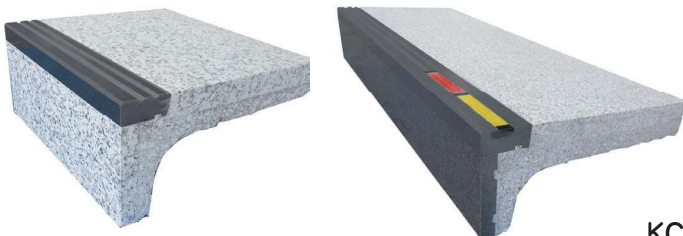

01. 製品の種類 階段

KCS-5 (段鼻本石打込み遠心階段)

段鼻のみ本石貼り、蹴上・踏面 稲田御影砕石入り遠心力応用階段ブロック

- 本石の種類は自由に選択可能 (場合によっては不向きなものもあるのでご相談ください)
- 蹴上・踏面・段鼻の磨き・仕上げをそれぞれ変えることが可能(※2)
- 段鼻部分の溝の有無の選択可能
- 段差のわかりやすい弱視者対策階段ブロック

記号	石種			仕上げ		
	踏面	段鼻	蹴上	踏面	段鼻	蹴上
KCS-5-S	稲田御影	花崗岩	稲田御影	ショットプラスト	本磨き	水磨き
KCS-5-SS	砕石入り		砕石入り	ショットプラスト	バーナー	ショットプラスト
KCS-5-G	擬石(※1)		擬石(※1)	荒磨き	水磨き	水磨き

KCS-5-II (踏面 / 段鼻本石打込み遠心階段)

踏面・段鼻本石打ち込み、蹴上 稲田御影砕石入り遠心力応用階段ブロック

- 本石の種類は自由に選択可能 (場合によっては不向きなものもあるのでご相談ください)
- 蹴上・踏面・段鼻の磨き・仕上げをそれぞれ変えることが可能(※2)
- 段鼻部分の溝の有無の選択可能
- 段差のわかりやすい弱視者対策階段ブロック

記号	石種			仕上げ		
	踏面	段鼻	蹴上	踏面	段鼻	蹴上
KCS-5-II-B	花崗岩	花崗岩	稲田御影	バーナー	本磨き	水磨き
KCS-5-II-BB			砕石入り	バーナー	バーナー	水磨き
KCS-5-II-G			擬石(※1)	荒磨き	水磨き	水磨き

KCS-6 (2面本石打込み遠心階段、蹴上げカラー配色)

蹴上・踏面・段鼻3面本石打ち込み遠心力応用階段ブロック

- 本石の種類は自由に選択可能 (場合によっては不向きなものもあるのでご相談ください)
- 蹴上・踏面・段鼻の磨き・仕上げをそれぞれ変えることが可能(※2)
- 段鼻部分の溝の有無の選択可能
- 段差のわかりやすい弱視者対策階段ブロック

記号	石種			仕上げ		
	踏面	段鼻	蹴上	踏面	段鼻	蹴上
KCS-6-B	花崗岩	花崗岩	花崗岩	バーナー	本磨き	本磨き
KCS-6-BB			花崗岩	バーナー	バーナー	本磨き
KCS-6-G			花崗岩	荒磨き	水磨き	本磨き