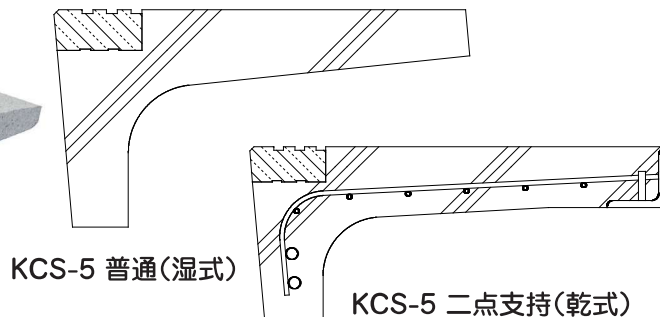

01. 製品の種類 階段

KCS-5 (段鼻本石打込み遠心階段)

段鼻のみ本石貼り、蹴上・踏面 稲田御影砕石入り遠心力応用階段ブロック

- 本石の種類は自由に選択可能 (場合によっては不向きなものもあるのでご相談ください)
- 蹴上・踏面・段鼻の磨き・仕上げをそれぞれ変えることが可能(※2)
- 段鼻部分の溝の有無の選択可能
- 段差のわかりやすい弱視者対策階段ブロック

記号	石種			仕上げ		
	踏面	段鼻	蹴上	踏面	段鼻	蹴上
KCS-5-S	稲田御影	花崗岩	稲田御影	ショットプラスト	本磨き	水磨き
KCS-5-SS	砕石入り		砕石入り	ショットプラスト	バーナー	ショットプラスト
KCS-5-G	擬石(※1)		擬石(※1)	荒磨き	水磨き	水磨き

KCS-5-II (踏面 / 段鼻本石打込み遠心階段)

踏面・段鼻本石打ち込み、蹴上 稲田御影砕石入り遠心力応用階段ブロック

- 本石の種類は自由に選択可能 (場合によっては不向きなものもあるのでご相談ください)
- 蹴上・踏面・段鼻の磨き・仕上げをそれぞれ変えることが可能(※2)
- 段鼻部分の溝の有無の選択可能
- 段差のわかりやすい弱視者対策階段ブロック

記号	石種			仕上げ		
	踏面	段鼻	蹴上	踏面	段鼻	蹴上
KCS-5-II-B	花崗岩	花崗岩	稲田御影	バーナー	本磨き	水磨き
KCS-5-II-BB			砕石入り	バーナー	バーナー	水磨き
KCS-5-II-G			擬石(※1)	荒磨き	水磨き	水磨き