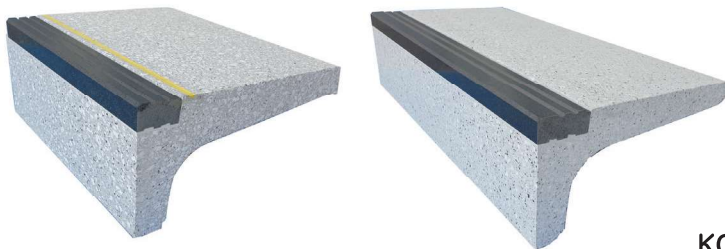

01. 製品の種類 階段

KCS-5 (段鼻本石打込み遠心階段)

段鼻のみ本石貼り、蹴上・踏面 稲田御影砕石入り遠心力応用階段ブロック

- 本石の種類は自由に選択可能 (場合によっては不向きなものもあるのでご相談ください)
- 蹴上・踏面・段鼻の磨き・仕上げをそれぞれ変えることが可能(※2)
- 段鼻部分の溝の有無の選択可能
- 段差のわかりやすい弱視者対策階段ブロック

記号	石種			仕上げ		
	踏面	段鼻	蹴上	踏面	段鼻	蹴上
KCS-5-S	稲田御影	花崗岩	稲田御影	ショットプラスト	本磨き	水磨き
KCS-5-SS	砕石入り		砕石入り	ショットプラスト	バーナー	ショットプラスト
KCS-5-G	擬石(※1)		擬石(※1)	荒磨き	水磨き	水磨き

KCS-5-II (踏面 / 段鼻本石打込み遠心階段)

踏面・段鼻本石打ち込み、蹴上 稲田御影砕石入り遠心力応用階段ブロック

- 本石の種類は自由に選択可能 (場合によっては不向きなものもあるのでご相談ください)
- 蹴上・踏面・段鼻の磨き・仕上げをそれぞれ変えることが可能(※2)
- 段鼻部分の溝の有無の選択可能
- 段差のわかりやすい弱視者対策階段ブロック

記号	石種			仕上げ		
	踏面	段鼻	蹴上	踏面	段鼻	蹴上
KCS-5-II-B	花崗岩	花崗岩	稲田御影	バーナー	本磨き	水磨き
KCS-5-II-BB			砕石入り	バーナー	バーナー	水磨き
KCS-5-II-G			擬石(※1)	荒磨き	水磨き	水磨き

KCS-6 (2面本石打込み遠心階段、蹴上げカラー配色)

蹴上・踏面・段鼻3面本石打ち込み遠心力応用階段ブロック

- 本石の種類は自由に選択可能 (場合によっては不向きなものもあるのでご相談ください)
- 蹴上・踏面・段鼻の磨き・仕上げをそれぞれ変えることが可能(※2)
- 段鼻部分の溝の有無の選択可能
- 段差のわかりやすい弱視者対策階段ブロック

記号	石種			仕上げ		
	踏面	段鼻	蹴上	踏面	段鼻	蹴上
KCS-6-B	花崗岩	花崗岩	花崗岩	バーナー	本磨き	本磨き
KCS-6-BB			花崗岩	バーナー	バーナー	本磨き
KCS-6-G			花崗岩	荒磨き	水磨き	本磨き