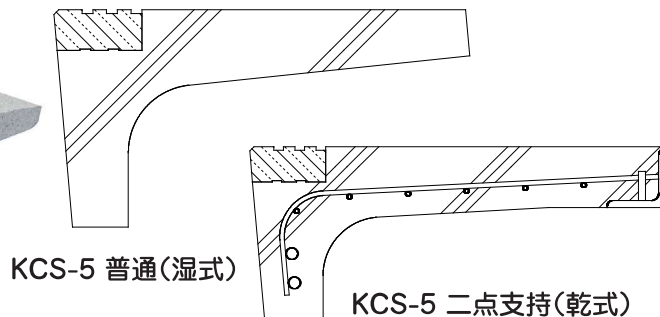

01. 製品の種類 階段

KCS-5 (段鼻本石打込み遠心階段)

段鼻のみ本石貼り、蹴上・踏面 稲田御影砕石入り
遠心力応用階段ブロック

- 本石の種類は自由に選択可能
(場合によっては不向きなものもあるのでご相談ください)
- 蹴上・踏面・段鼻の磨き・仕上げをそれぞれ変えることが可能(※2)
- 段鼻部分の溝の有無の選択可能
- 段差のわかりやすい弱視者対策階段ブロック

| 記号 | 石種 | | | 仕上げ | | |
|----------|--------|-----|--------|----------|------|----------|
| | 踏面 | 段鼻 | 蹴上 | 踏面 | 段鼻 | 蹴上 |
| KCS-5-S | 稲田御影 | 花崗岩 | 稲田御影 | ショットプラスト | 本磨き | 水磨き |
| KCS-5-SS | 砕石入り | | 砕石入り | ショットプラスト | バーナー | ショットプラスト |
| KCS-5-G | 擬石(※1) | | 擬石(※1) | 荒磨き | 水磨き | 水磨き |

KCS-5-II (踏面 / 段鼻本石打込み遠心階段)

踏面・段鼻本石打ち込み、蹴上 稲田御影砕石入り
遠心力応用階段ブロック

- 本石の種類は自由に選択可能
(場合によっては不向きなものもあるのでご相談ください)
- 蹴上・踏面・段鼻の磨き・仕上げをそれぞれ変えることが可能(※2)
- 段鼻部分の溝の有無の選択可能
- 段差のわかりやすい弱視者対策階段ブロック

| 記号 | 石種 | | | 仕上げ | | |
|-------------|-----|-----|--------|------|------|-----|
| | 踏面 | 段鼻 | 蹴上 | 踏面 | 段鼻 | 蹴上 |
| KCS-5-II-B | 花崗岩 | 花崗岩 | 稲田御影 | バーナー | 本磨き | 水磨き |
| KCS-5-II-BB | | | 砕石入り | バーナー | バーナー | 水磨き |
| KCS-5-II-G | | | 擬石(※1) | 荒磨き | 水磨き | 水磨き |