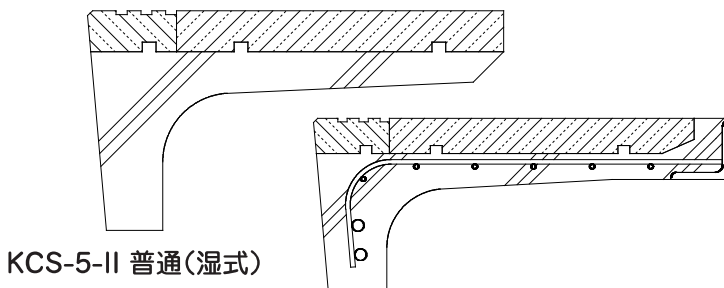

01. 製品の種類 階段

KCS-5 (段鼻本石打込み遠心階段)

段鼻のみ本石貼り、蹴上・踏面 稲田御影砕石入り遠心力応用階段ブロック

- 本石の種類は自由に選択可能 (場合によっては不向きなものもあるのでご相談ください)
- 蹴上・踏面・段鼻の磨き・仕上げをそれぞれ変えることが可能(※2)
- 段鼻部分の溝の有無の選択可能
- 段差のわかりやすい弱視者対策階段ブロック

記号	石種			仕上げ		
	踏面	段鼻	蹴上	踏面	段鼻	蹴上
KCS-5-S	稲田御影	花崗岩	稲田御影	ショットプラスト	本磨き	水磨き
KCS-5-SS	砕石入り		砕石入り	ショットプラスト	バーナー	ショットプラスト
KCS-5-G	擬石(※1)		擬石(※1)	荒磨き	水磨き	水磨き

KCS-5-II (踏面 / 段鼻本石打込み遠心階段)

踏面・段鼻本石打ち込み、蹴上 稲田御影砕石入り遠心力応用階段ブロック

- 本石の種類は自由に選択可能 (場合によっては不向きなものもあるのでご相談ください)
- 蹴上・踏面・段鼻の磨き・仕上げをそれぞれ変えることが可能(※2)
- 段鼻部分の溝の有無の選択可能
- 段差のわかりやすい弱視者対策階段ブロック

記号	石種			仕上げ		
	踏面	段鼻	蹴上	踏面	段鼻	蹴上
KCS-5-II-B	花崗岩	花崗岩	稲田御影	バーナー	本磨き	水磨き
KCS-5-II-BB			砕石入り	バーナー	バーナー	水磨き
KCS-5-II-G			擬石(※1)	荒磨き	水磨き	水磨き