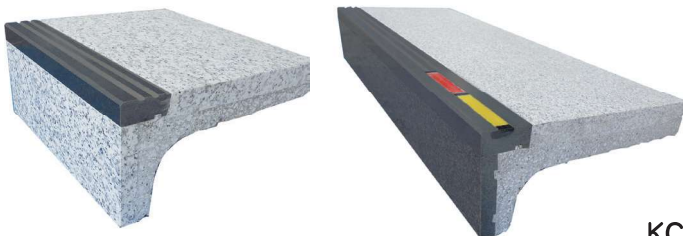

01. 製品の種類 階段

KCS-5 (段鼻本石打込み遠心階段)

段鼻のみ本石貼り、蹴上・踏面 稲田御影砕石入り
遠心力応用階段ブロック

- 本石の種類は自由に選択可能
(場合によっては不向きなものもあるのでご相談ください)
- 蹴上・踏面・段鼻の磨き・仕上げをそれぞれ変えることが可能(※2)
- 段鼻部分の溝の有無の選択可能
- 段差のわかりやすい弱視者対策階段ブロック

| 記号 | 石種 | | | 仕上げ | | |
|----------|--------|-----|--------|----------|------|----------|
| | 踏面 | 段鼻 | 蹴上 | 踏面 | 段鼻 | 蹴上 |
| KCS-5-S | 稲田御影 | 花崗岩 | 稲田御影 | ショットプラスト | 本磨き | 水磨き |
| KCS-5-SS | 砕石入り | | 砕石入り | ショットプラスト | バーナー | ショットプラスト |
| KCS-5-G | 擬石(※1) | | 擬石(※1) | 荒磨き | 水磨き | 水磨き |

KCS-5-II (踏面 / 段鼻本石打込み遠心階段)

踏面・段鼻本石打ち込み、蹴上 稲田御影砕石入り
遠心力応用階段ブロック

- 本石の種類は自由に選択可能
(場合によっては不向きなものもあるのでご相談ください)
- 蹴上・踏面・段鼻の磨き・仕上げをそれぞれ変えることが可能(※2)
- 段鼻部分の溝の有無の選択可能
- 段差のわかりやすい弱視者対策階段ブロック

| 記号 | 石種 | | | 仕上げ | | |
|-------------|-----|-----|--------|------|------|-----|
| | 踏面 | 段鼻 | 蹴上 | 踏面 | 段鼻 | 蹴上 |
| KCS-5-II-B | 花崗岩 | 花崗岩 | 稲田御影 | バーナー | 本磨き | 水磨き |
| KCS-5-II-BB | | | 砕石入り | バーナー | バーナー | 水磨き |
| KCS-5-II-G | | | 擬石(※1) | 荒磨き | 水磨き | 水磨き |

KCS-6 (2面本石打込み遠心階段、蹴上げカラー配色)

蹴上・踏面・段鼻3面本石打ち込み
遠心力応用階段ブロック

- 本石の種類は自由に選択可能
(場合によっては不向きなものもあるのでご相談ください)
- 蹴上・踏面・段鼻の磨き・仕上げをそれぞれ変えることが可能(※2)
- 段鼻部分の溝の有無の選択可能
- 段差のわかりやすい弱視者対策階段ブロック

| 記号 | 石種 | | | 仕上げ | | |
|----------|-----|-----|-----|------|------|-----|
| | 踏面 | 段鼻 | 蹴上 | 踏面 | 段鼻 | 蹴上 |
| KCS-6-B | 花崗岩 | 花崗岩 | 花崗岩 | バーナー | 本磨き | 本磨き |
| KCS-6-BB | | | 花崗岩 | バーナー | バーナー | 本磨き |
| KCS-6-G | | | 花崗岩 | 荒磨き | 水磨き | 本磨き |