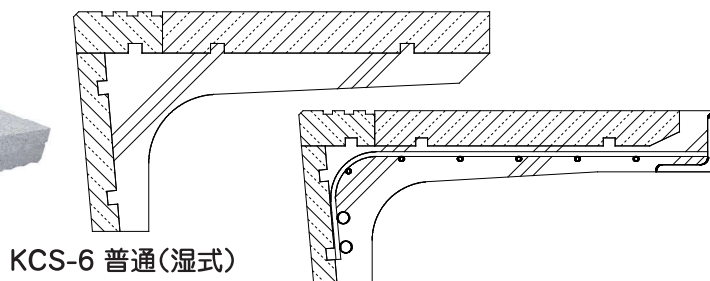

KCS-6 (2面本石打込み遠心階段、蹴上げカラー配色)

蹴上・踏面・段鼻3面本石打ち込み遠心力応用階段ブロック

- 本石の種類は自由に選択可能 (場合によっては不向きなものもあるのでご相談ください)
- 蹴上・踏面・段鼻の磨き・仕上げをそれぞれ変えることが可能(※2)
- 段鼻部分の溝の有無の選択可能
- 段差のわかりやすい弱視者対策階段ブロック

記号	石種			仕上げ		
	踏面	段鼻	蹴上	踏面	段鼻	蹴上
KCS-6-B	花崗岩	花崗岩	花崗岩	バーナー	本磨き	本磨き
KCS-6-BB			花崗岩	バーナー	バーナー	本磨き
KCS-6-G			花崗岩	荒磨き	水磨き	本磨き