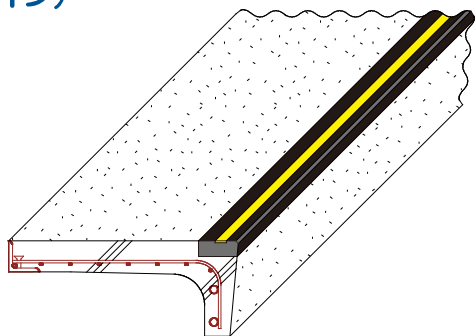

アイファインステップ18mm(黄色標識) (ステップライン)

俯瞰イメージ

アイファインステップ(黄色・細型)

俯瞰イメージ

※溝の大きさ等は要相談