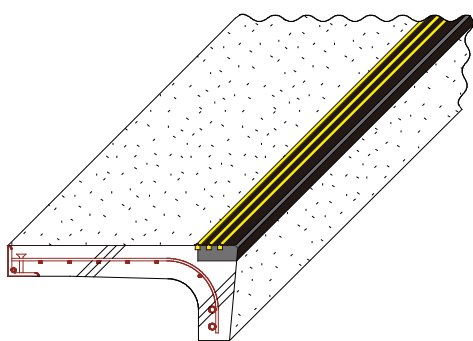

アイファインステップ18mm(黄色標識) (ステップライン)

俯瞰イメージ

アイファインステップ(黄色・細型)

俯瞰イメージ

※溝の大きさ等は要相談