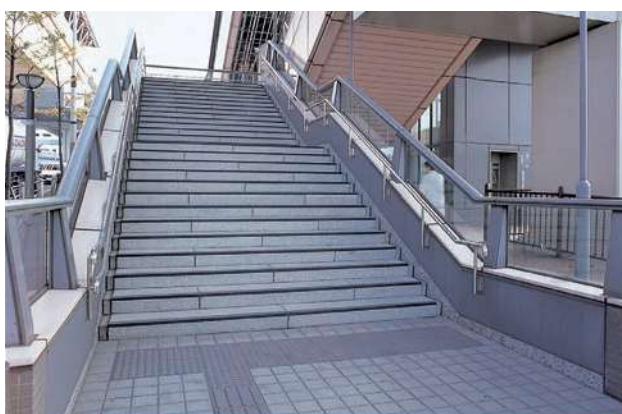

京王新宿駅

東武線 羽生駅

東京モノレール天王洲駅

JR直江津駅

多摩モノレール玉川上水駅連絡階段

モノレールゆりかもめ