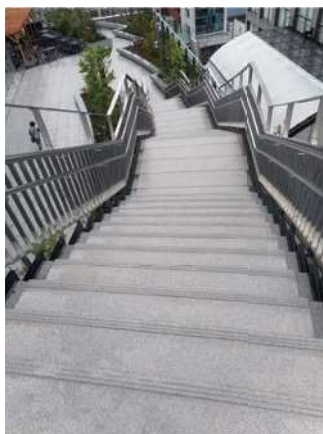

牛久シンボルロード

JRミライナタワー(バスタ新宿)

成田駐輪場

スーパードライホール