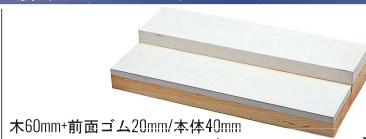

木60mm×前面ゴム20mm/本体40mm
RB824 木台付ピッチャープレート段差100 ¥72,160(税込)