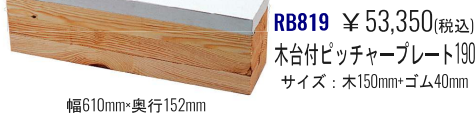

**RB5000** ¥34,540(税込)  
芝付ピッチャープレートMAX 一般S

中学生以上一般サイズ  
サイズ：幅620mm×縦320mm×厚さ55mm  
重量：約8.5kg  
材質：土台/スチール・天然ゴム  
プレート/天然ゴム+合成ゴム  
芝/ナイロン  
土台がスチールの本格仕様

**RB2500** ¥25,410(税込)  
芝付ピッチャープレートMAX 一般

中学生以上一般サイズ  
サイズ：幅667mm×縦335mm×厚さ38mm  
重量：約8.0kg  
材質：土台/天然ゴム  
プレート/天然ゴム+合成ゴム  
芝/ナイロン  
土台がゴム 人工芝に最適。その他でも使用可能

## ピッチャープレート

**RB520** ¥11,000(税込)  
ピッチャープレート20mm釘付

**RB540** ¥20,460(税込)  
ピッチャープレート40mm釘付

**RB560** ¥28,600(税込)  
ピッチャープレート60mm釘付

サイズ：W610mm×D152mm  
材質：天然ゴム+合成ゴム  
カラー：ホワイト 一般用  
※両面仕様もございます  
(40mm/60mm)

**RB570** ¥47,740(税込)  
ピッチャープレート152mm 四面体

サイズ：幅610mm×奥行152mm×厚さ152mm  
材質：天然ゴム+合成ゴム  
カラー：ホワイト 一般用

**RB530** ¥9,900(税込)  
少年用ピッチャープレート20mm 釘付

※両面仕様もございます  
**RB550** ¥18,590(税込)  
少年用ピッチャープレート40mm釘付  
サイズ：幅510mm×奥行130mm 材質：天然ゴム+合成ゴム  
カラー：ホワイト 少年サイズ

## 木台・ゴム台付ピッチャープレート

**RB808** ¥24,420(税込)  
木台付ピッチャープレート80  
サイズ：木60mm×ゴム20mm

**RB810** ¥41,140(税込)  
木台付ピッチャープレート100  
サイズ：木60mm×ゴム40mm

**RB819** ¥53,350(税込)  
木台付ピッチャープレート190  
サイズ：木150mm×ゴム40mm

幅610mm×奥行152mm  
一般用