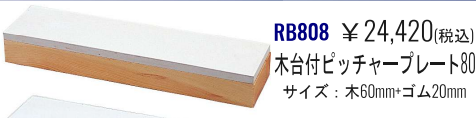

**RB5000** ¥34,540(税込)  
芝付ピッチャープレートMAX 一般S

中学生以上一般サイズ  
サイズ：幅620mm×縦320mm×厚さ55mm  
重量：約8.5kg  
材質：土台/スチール・天然ゴム  
プレート/天然ゴム+合成ゴム  
芝/ナイロン  
土台がスチールの本格仕様

**RB2500** ¥25,410(税込)  
芝付ピッチャープレートMAX 一般

中学生以上一般サイズ  
サイズ：幅667mm×縦335mm×厚さ38mm  
重量：約8.0kg  
材質：土台/天然ゴム  
プレート/天然ゴム+合成ゴム  
芝/ナイロン  
土台がゴム 人工芝に最適。その他でも使用可能

## ピッチャープレート

**RB520** ¥11,000(税込)  
ピッチャープレート20mm釘付

**RB540** ¥20,460(税込)  
ピッチャープレート40mm釘付

**RB560** ¥28,600(税込)  
ピッチャープレート60mm釘付

サイズ：W610mm×D152mm  
材質：天然ゴム+合成ゴム  
カラー：ホワイト 一般用  
※両面仕様もございます  
(40mm/60mm)

**RB570** ¥47,740(税込)  
ピッチャープレート152mm 四面体

サイズ：幅610mm×奥行152mm×厚さ152mm  
材質：天然ゴム+合成ゴム  
カラー：ホワイト 一般用

**RB530** ¥9,900(税込)  
少年用ピッチャープレート20mm 釘付

※両面仕様もございます  
**RB550** ¥18,590(税込)  
少年用ピッチャープレート40mm釘付  
サイズ：幅510mm×奥行130mm 材質：天然ゴム+合成ゴム  
カラー：ホワイト 少年サイズ

## 木台・ゴム台付ピッチャープレート

**RB808** ¥24,420(税込)  
木台付ピッチャープレート80  
サイズ：木60mm×ゴム20mm

**RB810** ¥41,140(税込)  
木台付ピッチャープレート100  
サイズ：木60mm×ゴム40mm

**RB819** ¥53,350(税込)  
木台付ピッチャープレート190  
サイズ：木150mm×ゴム40mm

幅610mm×奥行152mm  
一般用