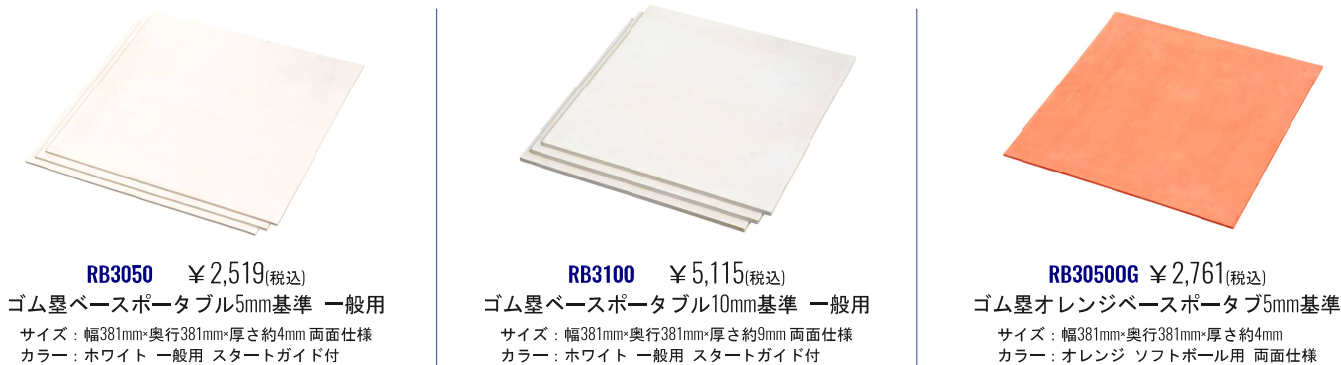

- RB2150** ￥64,900(税込) マッハベース用上下埋込金具
- RB2155** ￥29,260(税込) マッハベース用スチール上金具
- RB2160** ￥35,640(税込) マッハベース用スチール下金具

ハイスピリットベース

固定式にも移動式にも対応 ソフトボール・野球用

- RB360** ￥52,800(税込) ハイスピリットベース 一般用 3枚組
サイズ：38×38×7.5cm ホワイト
- RB365** ￥49,500(税込) ハイスピリットベース 少年用 3枚組
サイズ：36×36×7.0cm ホワイト
- RB25** ￥5,775(税込) ハイスピリットベース用固定釘 2本組
カラー：ホワイト 一般・少年共用 ベース一枚につき2本使用
- RB25S** ￥17,325(税込) ハイスピリットベース用固定釘セット
カラー：ホワイト

- RB358** ￥59,950(税込) ダブルファーストベースG
カラー：ホワイト/オレンジ
- RB361** ￥18,150(税込) ハイスピリットベース 一般用 1枚
カラー：ホワイト
- RB366** ￥17,050(税込) ハイスピリットベース 少年用 1枚
カラー：ホワイト
- RB357** ￥94,600(税込) ハイスピリット ソフトボールセット
セット内容：ダブルファーストベースG/1枚、ハイスピリットベース(白)2枚

ゴム塁ベース ポータブルタイプ 一般用

- RB3050** ￥2,519(税込)
ゴム塁ベースポータブル5mm基準 一般用
サイズ：幅381mm×奥行381mm×厚さ約4mm 両面仕様
カラー：ホワイト 一般用 スタートガイド付

- RB3100** ￥5,115(税込)
ゴム塁ベースポータブル10mm基準 一般用
サイズ：幅381mm×奥行381mm×厚さ約9mm 両面仕様
カラー：ホワイト 一般用 スタートガイド付