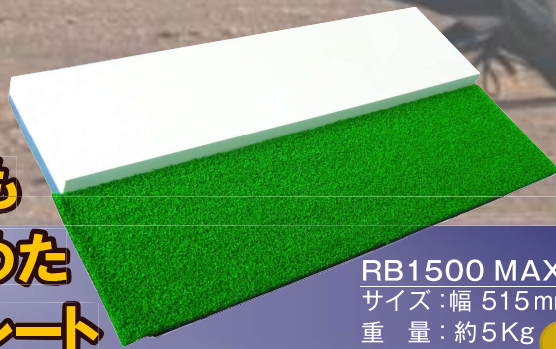

芝Pプレート MAX RB1500

超簡単！

**置くだけの本格的な
ピッチャープレート**

**フォームづくりや
力の伝わるプレート捌きの練習に！**

RB1500 MAX
サイズ：幅 515mm x 縦 260mm x 厚さ 40mm
重量：約5Kg

神奈川県軟式野球連盟 推奨品

**野球ボールトップメーカーも
野球専門ブランドも認めた
芝付ピッチャープレート**

芝PプレートMAX少年用 RB1500はココがすごい！