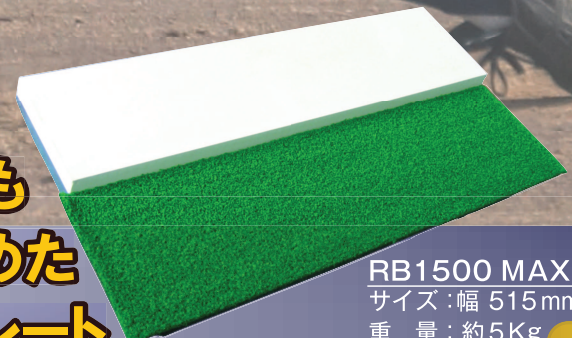

芝Pプレート MAX RB1500

超簡単！

**置くだけの本格的な
ピッチャープレート**

**フォームづくりや
力の伝わるプレート捌きの練習に！**

**野球ボールトップメーカーも
野球専門ブランドも認めた
芝付ピッチャープレート**

RB1500 MAX ¥18,150(税込)
サイズ：幅 515mm x 縦 260mm x 厚さ 40mm
重量：約5Kg

神奈川県軟式野球連盟 推奨品

芝PプレートMAX少年用 RB1500はココがすごい！