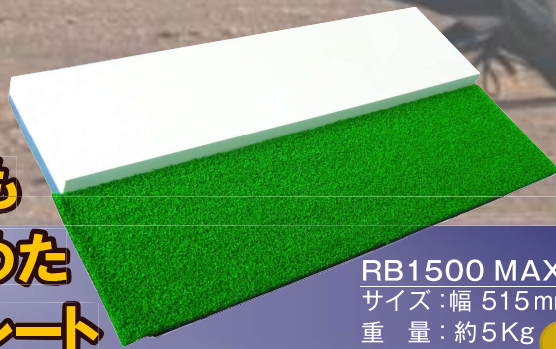

芝Pプレート MAX RB1500

超簡単！

**置くだけの本格的な
ピッチャープレート**

**フォームづくりや
力の伝わるプレート捌きの練習に！**

**野球ボールトップメーカーも
野球専門ブランドも認めた
芝付ピッチャープレート**

RB1500 MAX
サイズ：幅 515mm x 縦 260mm x 厚さ 40mm
重量：約5Kg

神奈川県軟式野球連盟 推奨品

芝PプレートMAX少年用 RB1500はココがすごい！