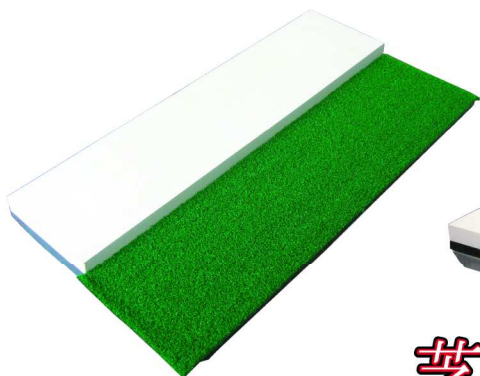

記載価格はすべてメーカー希望小売価格で消費税込み価格です。

芝Pプレート MAX

場所を選ばず、置くだけで本格的なピッチャープレートが完成
試合だけでなくベンチ脇や河川敷などでの練習にも最適です。

芝Pプレート MAX

芝付ピッチャーマウンド 少年用
RB1500 MAX ¥18,150(税込)

少年野球サイズ
サイズ：幅515mm×縦260mm×厚さ40mm
重量：約5kg
材質：土台/スチール
プレート/天然ゴム+合成ゴム
芝/ナイロン

芝付ピッチャーマウンド 一般用
RB5000 MAX-S ¥31,350(税込)

中学生以上一般サイズ
サイズ：幅620mm×縦320mm×厚さ55mm
重量：約8.5kg
材質：土台/スチール・天然ゴム
プレート/天然ゴム+合成ゴム
芝/ナイロン
土台がスチールの本格仕様

芝付ピッチャーマウンド 一般用
RB2500 MAX-II ¥23,100(税込)

中学生以上一般サイズ
サイズ：幅667mm×縦335mm×厚さ38mm
重量：約8.0kg
材質：土台/天然ゴム
プレート/天然ゴム+合成ゴム
芝/ナイロン
土台がゴム 人工芝に最適。その他でも使用可能