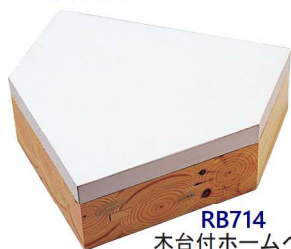

★NEW★

RB1050

ゴムホームベースポータブル
5mm基準 両面仕様

¥2,288(税込)

サイズ：幅432mm×奥行432mm×厚さ約4mm

材質：天然ゴム+合成ゴム 両面仕様

カラー：ホワイト 一般/少年 スタートガイド付

★NEW★

RB1100

ゴムホームベースポータブル
10mm基準 両面仕様

¥4,653(税込)

サイズ：幅432mm×奥行432mm×厚さ約9mm

材質：天然ゴム+合成ゴム 両面仕様

カラー：ホワイト 一般/少年 スタートガイド付

木台・ゴム台付ホームベース

木台付ホームベース

ゴム台付ホームベース

ゴム台付ホームベース

RB714

木台付ホームベース140

¥61,600(税込)

サイズ：幅432mm×奥行432mm×(斜)305mm

厚さ：約140mm(木100mm+ゴム40mm)

材質：天然ゴム+合成ゴム/木 一般/少年