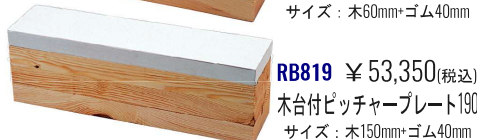

RB5000 ¥34,540(税込)
芝付ピッチャープレートMAX 一般S

中学生以上一般サイズ
サイズ：幅620mm×縦320mm×厚さ55mm
重量：約8.5kg
材質：土台/スチール・天然ゴム
プレート/天然ゴム+合成ゴム
芝/ナイロン
土台がスチールの本格仕様

RB2500 ¥25,410(税込)
芝付ピッチャープレートMAX 一般

中学生以上一般サイズ
サイズ：幅667mm×縦335mm×厚さ38mm
重量：約8.0kg
材質：土台/天然ゴム
プレート/天然ゴム+合成ゴム
芝/ナイロン
土台がゴム 人工芝に最適。その他でも使用可能

ピッチャープレート

RB520 ¥11,000(税込)
ピッチャープレート20mm釘付

RB540 ¥20,460(税込)
ピッチャープレート40mm釘付

RB560 ¥28,600(税込)
ピッチャープレート60mm釘付

サイズ：W610mm×D152mm
材質：天然ゴム+合成ゴム
カラー：ホワイト 一般用

※両面仕様もございます
(40mm/60mm)

RB570 ¥47,740(税込)
ピッチャープレート152mm四面体

サイズ：幅610mm×奥行152mm×厚さ152mm
材質：天然ゴム+合成ゴム
カラー：ホワイト 一般用

RB530 ¥9,900(税込)
少年用ピッチャープレート20mm釘付

※両面仕様もございます
RB550 ¥18,590(税込)
少年用ピッチャープレート40mm釘付
サイズ：幅510mm×奥行130mm 材質：天然ゴム+合成ゴム
カラー：ホワイト 少年サイズ

木台・ゴム台付ピッチャープレート

RB808 ¥24,420(税込)
木台付ピッチャープレート80
サイズ：木60mm+ゴム20mm

RB810 ¥41,140(税込)
木台付ピッチャープレート100
サイズ：木60mm+ゴム40mm

RB819 ¥53,350(税込)
木台付ピッチャープレート190
サイズ：木150mm+ゴム40mm

幅610mm×奥行152mm
一般用

RB828 ¥62,590(税込)
ゴム台付ピッチャープレート80
サイズ：黒ゴム60mm+ゴム20mm

RB830 ¥79,420(税込)
ゴム台付ピッチャープレート100
サイズ：黒ゴム60mm+ゴム40mm