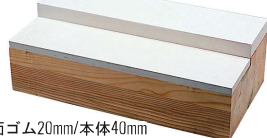

幅610mm×奥行152mm
一般用

RB848 ¥22,220(税込)
木台付ピッチャープレート80 少年
サイズ：木60mm+ゴム20mm

幅510mm×奥行130mm
少年サイズ

段差式ピッチャープレート

RB610 ¥97,570(税込)
段差ピッチャープレートDx
使用ベース：前面/RB540 本体/RB570

サイズ：幅610mm×奥行304mm
材質：天然ゴム+合成ゴム
一般用

木60mm+前面ゴム20mm/本体40mm
RB824 木台付ピッチャープレート段差100 ¥72,160(税込)

記載価格はすべてメーカー希望小売価格で消費税込み価格です。

埋込型木台付ホームベース 品質にこだわり、手入れしやすい ハイクオリティ埋込式固定ホームベース

RB708 ¥38,280(税込)

木台付ホームベース80

サイズ：幅432mm×奥行432mm×(斜)305mm
厚さ：約80mm(木60mm+ゴム20mm)
材質：天然ゴム+合成ゴム/木
一般/少年

※2023年よりホームベースは少年用と
一般用のサイズが統一されました。