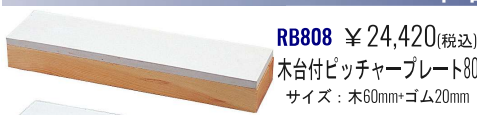

サイズ：幅610mm×奥行152mm×厚さ152mm
材質：天然ゴム+合成ゴム
カラー：ホワイト 一般用

RB530 ¥9,900(税込)
少年用ピッチャープレート20mm釘付

※両面仕様もございます
RB550 ¥18,590(税込)
少年用ピッチャープレート40mm釘付
サイズ：幅510mm×奥行130mm 材質：天然ゴム+合成ゴム
カラー：ホワイト 少年サイズ

木台・ゴム台付ピッチャープレート

RB808 ¥24,420(税込)
木台付ピッチャープレート80
サイズ：木60mm+ゴム20mm

RB810 ¥41,140(税込)
木台付ピッチャープレート100
サイズ：木60mm+ゴム40mm

RB819 ¥53,350(税込)
木台付ピッチャープレート190
サイズ：木150mm+ゴム40mm

幅610mm×奥行152mm
一般用

RB828 ¥62,590(税込)
ゴム台付ピッチャープレート80
サイズ：黒ゴム60mm+ゴム20mm

RB830 ¥79,420(税込)
ゴム台付ピッチャープレート100
サイズ：黒ゴム60mm+ゴム40mm