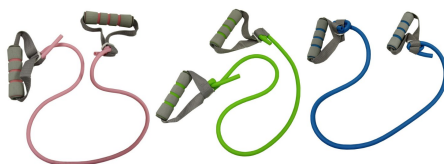

NLS7655 ¥2,420(税込)
 フィットネスボール55

直径:55cm
 カラー:イエロー
 身長目安:約150cm~170cm

NLS7665 ¥2,563(税込)
 フィットネスボール65

直径:65cm
 カラー:シルバー
 身長目安:約165cm~185cm

NK7675 ¥2,618(税込)
 フィットネスボール75

直径:75cm
 カラー:ブルー
 身長目安:約170cm以上

トレーニング

クリアハンドグリップ

NK5611 ¥550(税込) 15kg オレンジ
NK5711 ¥572(税込) 20kg ブルー
NK5811 ¥605(税込) 30kg グリーン
NK5911 ¥649(税込) 40kg パープル

トレーニングチューブ

在庫限り
NK1581 ¥1,683(税込) 弱 ピンク
NK1591 ¥1,793(税込) 並 ライトグリーン
NK1601 ¥1,958(税込) 強 ライトブルー