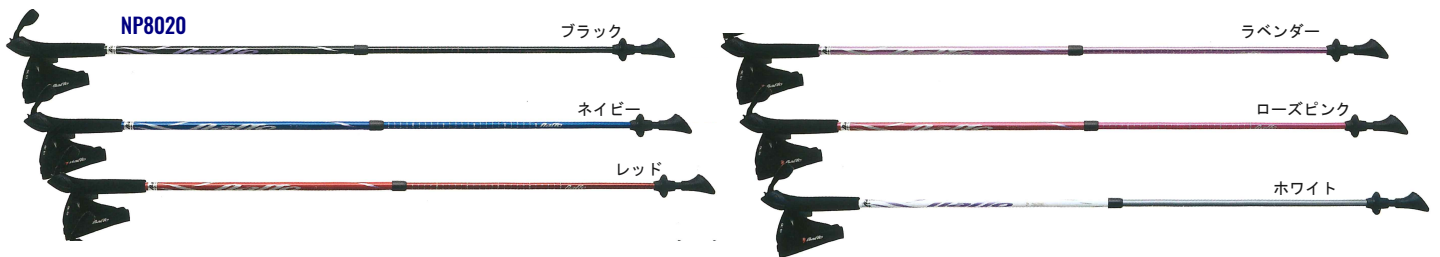

記載価格はすべてメーカー希望小売価格で消費税込み価格です。

グラウンドゴルフ

安定スイングの低重心クラブ

価格と性能のバランスがとれた
次世代の標準クラブ

POINT1 低重心ヘッドで叶える安定スイング
POINT2 飛距離性能の高いフェイス

BH2864 ¥19,800(税込)

ナビゲーションドライブクラブ

素材:ヘッド/ラバーウッド.TPU.アルミ
シャフト/メープル
グリップ/合成ゴム(フリクショングリップ)
重量:615g前後(84cm)
原産国:中国 HATACHI製

カラー:ネイビー.ワイン
サイズ:ネイビー/84cm.88cm
ワイン/80cm.84cm
右打ち/左打ち

※その他HATACHI製品取扱いがございます。ご相談ください。

フラットソールでブレない

低重心に特化した形状+フラットソールが
方向性を安定させる

POINT 耐久性に優れたクロスカーボンフェイス

T2 ¥24,200(税込) アルバトロスIIモデル

素材:ヘッド/メープル ソール/真鍮
シャフト/メープル19Φ(ストレート)
フェイス/クロスカーボン+GFRP
グリップ:ホールインワングリップ(右)
2WAYグリップ(右.左)
ライ角:70° ヘッドバランス:バランス
原産国:日本 NICHUYO製

カラー:シルバー.ブルー.ピンク.レッド
サイズ:シルバー.ブルー/82.84.86.88.90cm
ピンク.レッド/80.82.84.86cm
右打ち/左打ち

※その他NICHUYO製品取扱いがございます。ご相談ください。

ノルディックポール

NP8020 ¥11,770(税込) ツーポール14

●シャフト素材: アルミ+アルミ(径14+12mm) ●重量: 約210g/本 ●長さ: 伸縮式90cm~115cm(収縮時72cm)
●カラー: ブラック・ネイビー・レッド・ラベンダー・ローズピンク・ホワイト