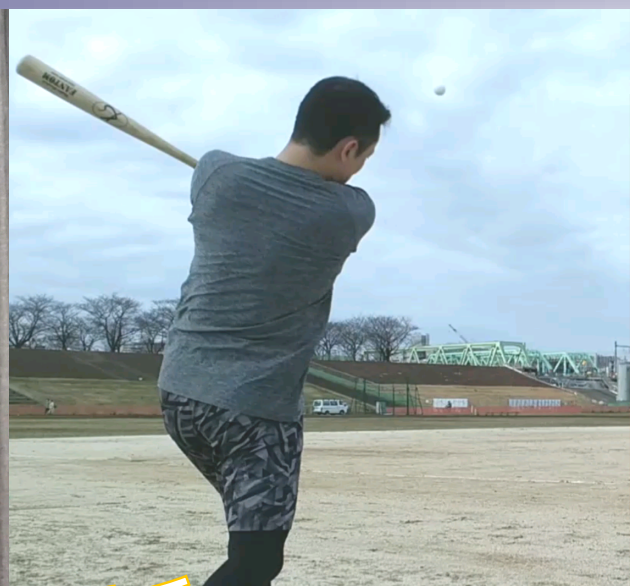

KS インパクトスピン

室内で自主トレができる
超軽量バッティングボール

室内でカーテンに
向かってティバッティング!

屋外で
ロングティもできる

軽くて安全! バレルバッティングも!

KS108-6P インパクトスピン 6P ¥3,036(税込)
サイズ: 直径約73mm(M号 硬式ボール同等)
重量: 約8g

KS108 KS超軽量インパクトスピンはすごい!

場所を選ばず使用できる!
屋内の部屋でも! グランドでも!