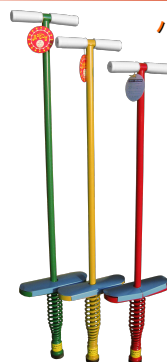

サイズ:24cm~27cm(アジャスタブル)
カラー:ブラック×オレンジ

NLS1401 インラインローラー コンボ S LB ¥9,350(税込)

サイズ:18cm~20cm(アジャスタブル)

NLS1402 インラインローラー コンボ L LB ¥9,350(税込)

サイズ:20cm~23cm(アジャスタブル)

カラー:ライトブルー セット内容:ヘルメット/ニーパッド/エルボーパッド

NLS1403 インラインローラー コンボ S PP ¥9,350(税込)

サイズ:18cm~20cm(アジャスタブル)

NLS1404 インラインローラー コンボ L PP ¥9,350(税込)

サイズ:20cm~23cm(アジャスタブル)

カラー:パープル セット内容:ヘルメット/ニーパッド/エルボーパッド

ストリートスポーツ

NLS2101

スケートボード31インチ C
¥8,690(税込)

NLS2102

スケートボード31インチ M
¥8,690(税込)

NLS5851 ¥8,800(税込)

光るキックスケーター
オレンジ

サイズ:680×100×820

素材:アルミニウム合金+スチール
カラー:オレンジ

NLS5861 ¥8,800(税込)

光るキックスケーター
パープル

サイズ:680×100×820

素材:アルミニウム合金+スチール
カラー:パープル

ホッピング

バランス感覚

HP90 ホッピング 小
¥6,919(税込)

長さ:90cm カラー:レッド
体重30kgまで

HP95 ホッピング 中
¥7,326(税込)

長さ:95cm カラー:ヤマブキ
体重35kgまで

HP100 ホッピング 大
¥7,755(税込)