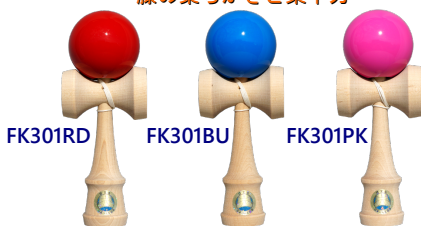

長さ:100cm カラー:グリーン
体重45kgまで

竹馬

バランス感覚

KTS10 カラー竹馬 小
¥4,807(税込)

長さ:125cm
カラー:レッド/ブルー

KTS20 カラー竹馬 中
¥5,060(税込)

長さ:150cm
カラー:レッド/ブルー

KTS30 カラー竹馬 大
¥5,313(税込)

長さ:185cm
カラー:レッド/ブルー

バランス感覚

KTS40 のびのびカラー竹馬 小
¥6,160(税込)

長さ:125~150cm
カラー:レッド/ブルー

KTS50 のびのびカラー竹馬 大
¥6,325(税込)

長さ:150~185cm
カラー:レッド/ブルー

けん玉

膝の柔らかさと集中力

パークスポーツ

カラー:赤/白/青/黄/緑 5本組 単品バラ売り可 直径19mm

NLS3501 カラーフープ50 ¥5,786(税込)

サイズ:直径500mm

NLS3651 カラーフープ65 ¥6,171(税込)

サイズ:直径650mm

NLS3801 カラーフープ80 ¥8,382(税込)

サイズ:直径800mm

NLS3901 カラーフープ90 ¥8,646(税込)

サイズ:直径900mm

HS100GE HS100PK

幼児用スポーツヘルメット
¥1,705(税込)

サイズ:53cm~58cm

カラー:フラッシュグリーン・ピンク

対象年齢:小学生低学年程度まで