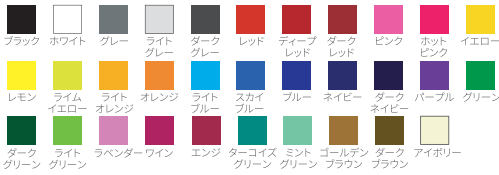

SUBLIMATION CAP

昇華キャップ

昇華キャップ(1色直刺繍)

¥5,500 (税抜)
¥6,050 (税込)

※ツバ部分のみデザインをご自由にご作成できる「フリーデザイン」もございます。別途20,000円(税込22,000円)が発生いたします。

◆マーキング加工例

2色直刺繍 +400円(税込440円)
1色ボリューム直刺繍 +500円(税込550円)
2色ボリューム直刺繍 +1000円(税込1,100円)

◆ツバタイプ

ツバタイプは2種類の中から
お選びいただけます。

◆アジャスタータイプ

アジャスタータイプは3種類の中からお選びいただけます。

アジャスターなし マジックテープ ボタン

◆キャップカラー

◆キャップデザイン

追加オプションでキャップのパーツカラーを自由に変更することが可能です。

◆生地タイプ

通気性のよいメッシュ生地を採用しています。

R-BSCP 034

ORIGINAL COLOR

カラー指定の場合は下図の番号を参照して注文フォームにご入力ください。

R-BSCP 038

ORIGINAL COLOR

カラー指定の場合は下図の番号を参照して注文フォームにご入力ください。

R-BSCP 052

ORIGINAL COLOR

カラー指定の場合は下図の番号を参照して注文フォームにご入力ください。

R-BSCP 054

ORIGINAL COLOR

カラー指定の場合は下図の番号を参照して注文フォームにご入力ください。

R-BSCP 059

ORIGINAL COLOR