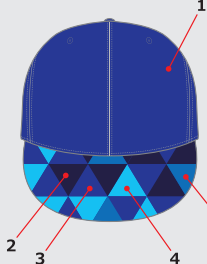

R-BSCP 052

ORIGINAL COLOR

カラー指定の場合は下図の番号を参照して注文フォームにご入力ください。

R-BSCP 054

ORIGINAL COLOR

カラー指定の場合は下図の番号を参照して注文フォームにご入力ください。

R-BSCP 059

ORIGINAL COLOR