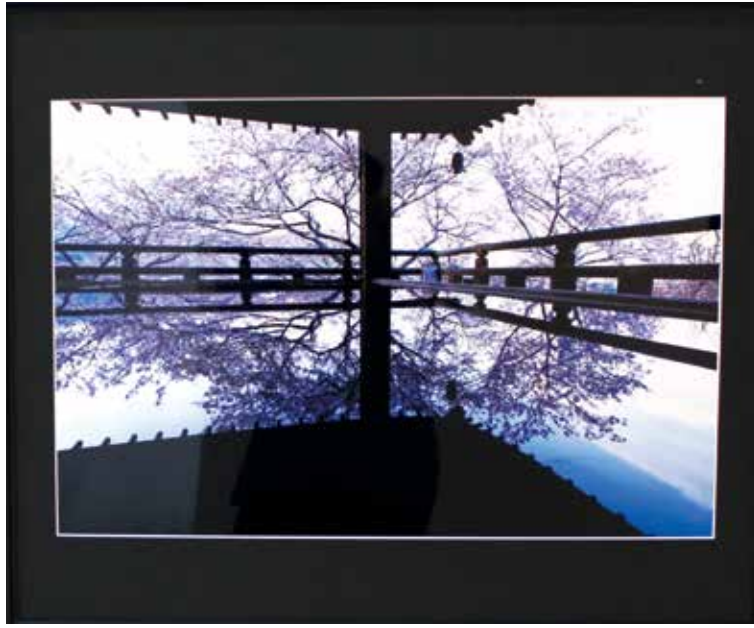

第58回神戸市高齢者美術作品展
第36回ことうへ長寿祭美術作品展

感動を与える創作意欲

書 金賞作品
万葉集より「君が行く」
久保 治舟

写真 金賞作品 「舞台を彩る」
坪内 太郎

陶芸 金賞作品 「輪紋扁壺」
澤山 幸夫

皆さん興味深そうに鑑賞していました

第58回神戸市高齢者・第36回ことうへ長寿祭美術作品展を、令和5年9月7日(木)～9月11日(月)までの期間、兵庫県民会館(2階・大展示室)で開催しました。開催期間中には、704名の方々が来場し、力作ぞろいの作品を熱心に鑑賞されました。

今回の展示会では、洋画98点、日本画23点、書14点、写真45点、陶芸13点の合計193点が出展。最高齢者は95歳の方(日本画)でした。これらの作品は、市内在住の高齢者の皆さんが長年にわたり培ってきた技術と感性が詰まっております。その素晴らしさは計り知れません。シニアの方々を持つ豊かな経験と深い洞察力に改めて感服するとともに、尽きることのない創作意欲は、見る者に大きな感動を与えました。

9月6日(水)に行われた審査委員会による作品審査では、部門ごとに金賞、銀賞、銅賞、努力賞が決定されました。