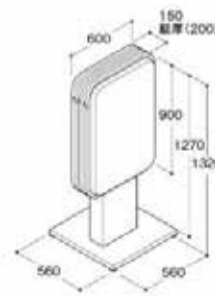

## 内部照明式袖看板 (3種) またはスタンド看板 W450×H1270×D150

ADR4515

AD4515

OR

ADO-300