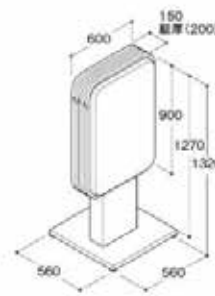

 内部照明式壁面看板 W2000×H1000

明るくきれいな看板で高級感があります
アドフレックスウォールタイプ
メンテナンスが容易な開閉式

 内部照明式袖看板（3種）またはスタンド看板
W450×H1270×D150

ADR4515

AD4515

OR

ADO-300

ガラス用カッティングシート文字