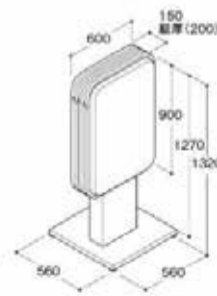

ADO-300

ガラス用カッティングシート文字

お店のロゴや営業時間・営業品目等の白ステッカー

宮城県仙台市内価格になります。遠方の方は別途お見積り致します。