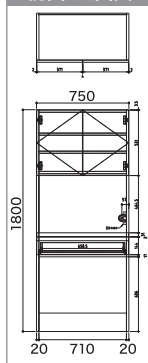

※ダストワゴンはオプションです。

w120cm

黒系
生ガラス使用
※扉の色とは
異なります。

W1203×D450×H1930

プレファ PS120HLO W/B ¥173,000 (税抜)

前面・天面図

w75cm

W750×D399×H1800