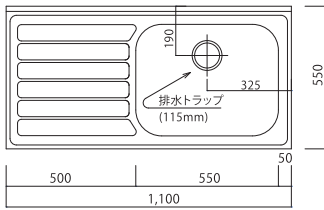

■KF / ■HF-S1100N