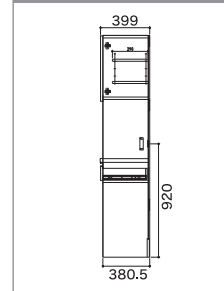

側面図(各サイズ共通)

※ダストワゴンはオプションです。

w120cm