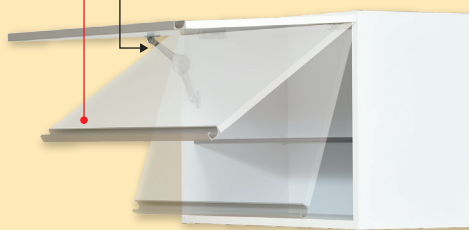

受注 鏡面木目ブラウン

※納期:
1~4週間程度
かかります。

W800×D352×H500

WTM-800W
¥32,000 (税抜)

受注 **WTM-800B**
¥45,000 (税抜)

[フロアタイプ] 高さ92.5cm

薄型 奥行 22cm

側面図 (各サイズ共通)

(各サイズ共通)
・天板・扉 /
・ポリエステル化粧板
・扉カラー／ホワイト
[受注]鏡面木目ブラウン