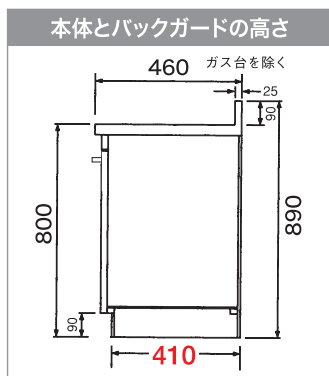

設置例

HY シリーズ

奥行 **46cm** 高さ **80cm**

オフィスや事務所の
給湯室にも
オススメです!

コンパクトサイズ 底板カラー合板

奥行が狭いのでワンルームや事務所など、限られたスペースに最適!

直結兼用排水ホース(70cm/2インチ)

- ・扉カラー/ホワイト
- ・扉/ポリエステル化粧板