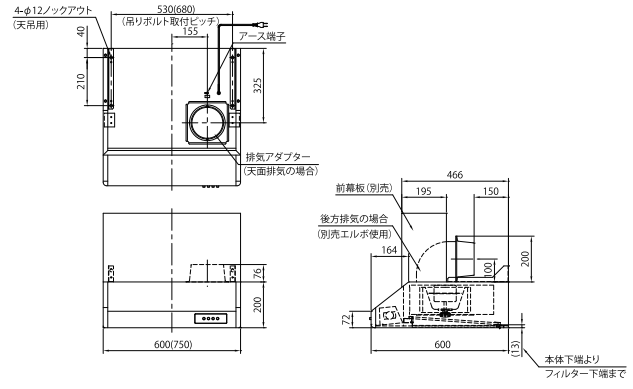

浅型シロッコファン (梁対応)

※図はRタイプ外観図 (Lタイプは左右対称ですが、スイッチ位置は固定となります)