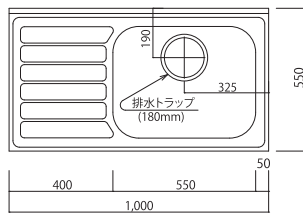

■KF / ■HF-A・C1000N