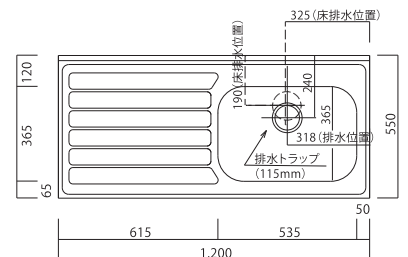

■HF-B・BX1200N ※BXは38φ穴有