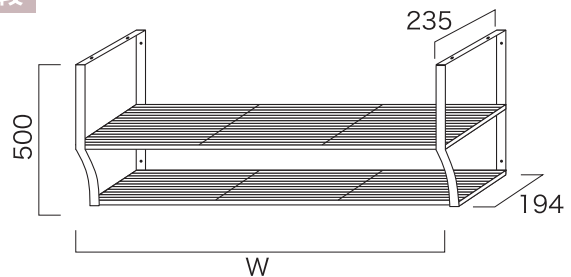

w60_{cm}	W600×D235×H300	SK-600-1N	¥6,000 (税抜)
w80_{cm}	W800×D235×H300	SK-800-1N	¥7,000 (税抜)
w90_{cm}	W900×D235×H300	SK-900-1N	¥7,500 (税抜)
w100_{cm}	W1000×D235×H300	SK-1000-1N	¥8,000 (税抜)
w105_{cm}	W1050×D235×H300	SK-1050-1N	¥8,200 (税抜)
w120_{cm}	W1200×D235×H300	SK-1200-1N	¥8,500 (税抜)

2段

w60_{cm}	W600×D235×H500	SK-600-2N	¥11,000 (税抜)
w80_{cm}	W800×D235×H500	SK-800-2N	¥12,500 (税抜)
w90_{cm}	W900×D235×H500	SK-900-2N	¥13,000 (税抜)
w100_{cm}	W1000×D235×H500	SK-1000-2N	¥13,500 (税抜)
w105_{cm}	W1050×D235×H500	SK-1050-2N	¥14,000 (税抜)
w120_{cm}	W1200×D235×H500	SK-1200-2N	¥14,500 (税抜)