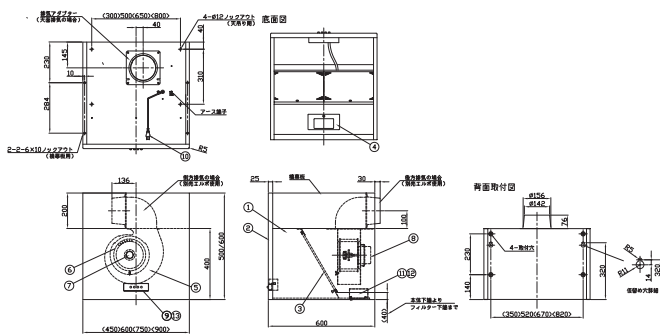

※図はRタイプ外観図 (Lタイプは左右対称ですが、スイッチ位置は固定となります)

浅型シロッコファン

※図はRタイプ外観図 (Lタイプは左右対称ですが、スイッチ位置は固定となります)

浅型ターボファン

キューブ型シロッコファン

深型シロッコファン

深型プロペラファン

フードボックス