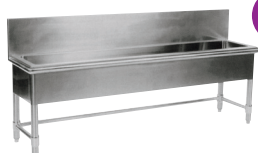

業務用厨房器具

受注 受注生産 ※納期10~14日前後かかります。

一槽シンク 奥行60cm

- w60cm **SG1-600** ¥81,000 (税抜)
  W600×D600×H800
- w90cm **SG1-900** ¥91,000 (税抜)
  W900×D600×H800
- w100cm **SG1-1000** ¥96,000 (税抜)
  W1000×D600×H800
- w120cm **SG1-1200** ¥106,000 (税抜)
  W1200×D600×H800
- w150cm **SG1-1500** ¥135,000 (税抜)
  W1500×D600×H800 ※オーバーフロー無し
- w180cm **SG1-1800** ¥160,000 (税抜)
  W1800×D600×H800 ※オーバーフロー無し

二槽シンク 奥行60cm

- w90cm **SG2-900** ¥120,000 (税抜)
  W900×D600×H800
- w120cm **SG2-1200** ¥135,000 (税抜)
  W1200×D600×H800
- 受注 w150cm **SG2-1500** ¥155,000 (税抜)
  W1500×D600×H800

二槽シンク(水切台付) 奥行60cm

- 受注 w150cm **SG2M-1500 R/L** ¥175,000 (税抜)
  W1500×D600×H800
- 受注 w180cm **SG2M-1800 R/L** ¥185,000 (税抜)
  W1800×D600×H800

※写真は(L)シンクです。

ガス台 奥行60cm

- 受注 w60cm **SG-600** ¥50,000 (税抜)
  W600×D600×H650
- 受注 w90cm **SG-900** ¥60,000 (税抜)
  W900×D600×H650
- 受注 w120cm **SG-1200** ¥70,000 (税抜)
  W1200×D600×H650

標準仕様

1. 1 シンクトップ:SUS430 t1.0 No.4
2. 2 幕板:SUS430 t0.8 No.4
3. 3 脚:パイプ38φ SUS304
4. 4 補強枠:角パイプ32×16 SUS430
5. 5 スノコ:SUS430 t1.0 No.4 (着脱式)
6. 6 アジャスター:SUS304
7. 7 排水トラップ:115φ 中型トラップ OF付
8. 8 排水ホース:直結兼用排水ホース60cm/2インチ

二槽シンク(カウンター用) 奥行45cm

- w80cm **SG2C-800** ¥104,000 (税抜)
  W800×D450×H800
- w90cm **SG2C-900** ¥108,000 (税抜)
  W900×D450×H800
- w100cm **SG2C-1000** ¥110,000 (税抜)
  W1000×D450×H800
- w120cm **SG2C-1200** ¥120,000 (税抜)
  W1200×D450×H800
- 受注 w150cm **SG2C-1500** ¥148,000 (税抜)
  W1500×D450×H800

一槽シンク(水切台付) 奥行60cm

- 受注 w90cm **SG1M-900 R/L** ¥110,000 (税抜)
  W900×D600×H800
- 受注 w120cm **SG1M-1200 R/L** ¥120,000 (税抜)
  W1200×D600×H800

※写真は(L)シンクです。

舟型シンク 奥行60cm

- 受注 w90cm **SGF-900** ¥108,000 (税抜)
  W900×D600×H800
- 受注 w120cm **SGF-1200** ¥120,000 (税抜)
  W1200×D600×H800

調理台 奥行60cm

- 受注 w60cm **SGT-600** ¥54,000 (税抜)
  W600×D600×H800
- 受注 w90cm **SGT-900** ¥62,000 (税抜)
  W900×D600×H800
- 受注 w120cm **SGT-1200** ¥72,000 (税抜)
  W1200×D600×H800

学校・幼稚園・病院・老人ホーム等の **特注品** お任せください!

ご指定の材質、面材で製作致します。

制作例

特殊な形状・サイズの場合でも、お気軽にお問い合わせください。