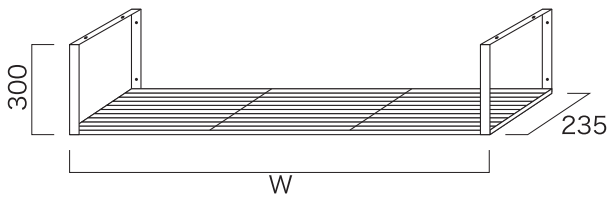

ステンレス水切棚

1段