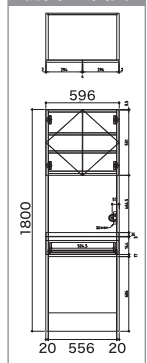

前面・天面図

w60cm

W596×D399×H1800

TRB-600W

¥58,000 (税抜)