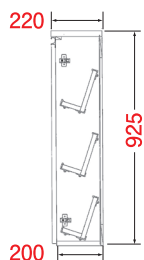

W800×D352×H500

WTM-800W
¥32,000 (税抜)

受注 **WTM-800B**
¥45,000 (税抜)

[フロアタイプ] 高さ92.5cm

薄型 奥行 22cm

側面図 (各サイズ共通)

(各サイズ共通)
・天板・扉 /
・ポリエステル化粧板
・扉カラー／ホワイト
[受注]鏡面木目ブラウン

写真はW60cm