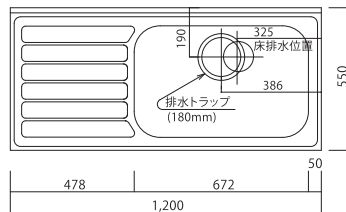

■HF-A・C1200N