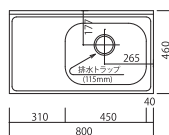

流し台

w80cm

W800×D460×H800+90

HY-800N R/L ¥42,500(税抜)

※中型トラップ115φ