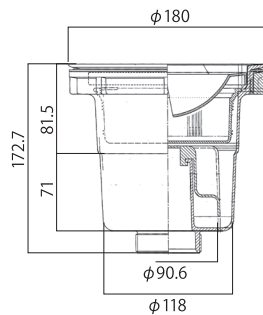

サイドパネル 共用タイプ

※取付サイズに合わせて現場でカットしてご使用ください。

W610×H950×t15
両面化粧PB
SP-6195
¥9,300 (税抜)

バックガード(ビス付) 共通

W700×D25×H270
BG-700
¥6,600 (税抜)
W600×D25×H270
BG-600
¥6,000 (税抜)

排水用パーツ

浅型大型排水トラップ ¥4,000 (税抜)

中型排水トラップ ¥2,200 (税抜)