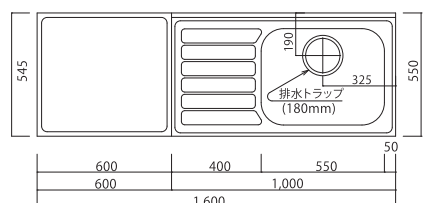

■HF-A・C1600NK