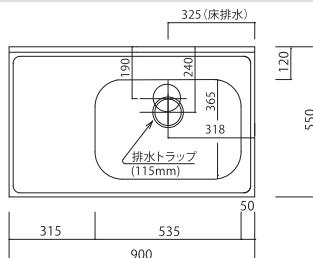

■KF-B・BX900N ※BXは38φ穴有