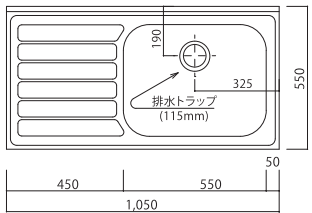

■KF / ■HF-S1050N