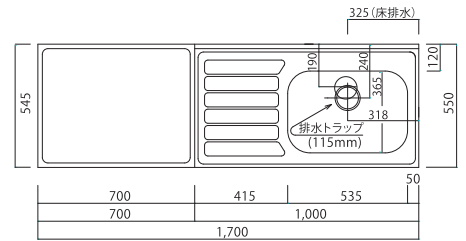

■HF-B・BX1700NK ※BXは38φ穴有