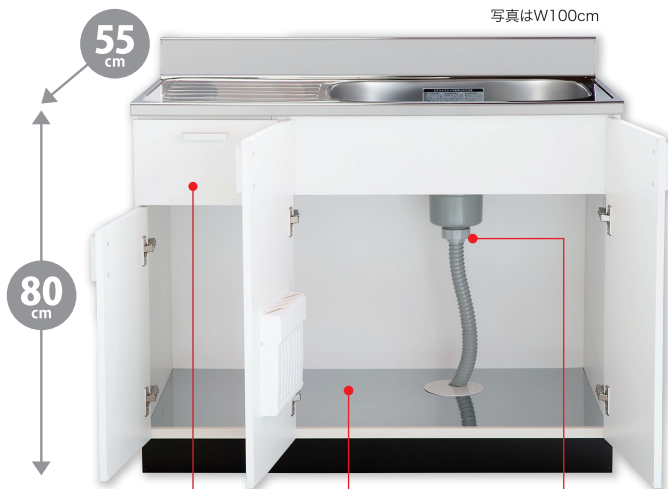

詳細はP4へ **底板ステンレス貼り**

直結兼用排水ホース(70cm/2インチ)

樹脂製引き出し

スッキリしたデザインの取手
アルマイトシルバーカラーの艶有り

- ・扉カラー/ホワイト
- ・扉/両面化粧PB