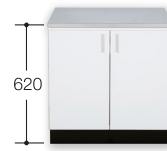

w15_{cm}

W150×D550×H800+90

KF-150ST
¥22,000 (税抜)

w10_{cm}

W100×D550×H800+90

KF-100ST
¥21,000 (税抜)

ガス台

w70_{cm}