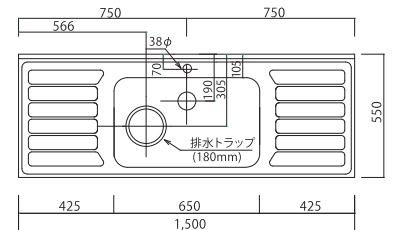

■KF-BX1500N ※BXは38φ穴有