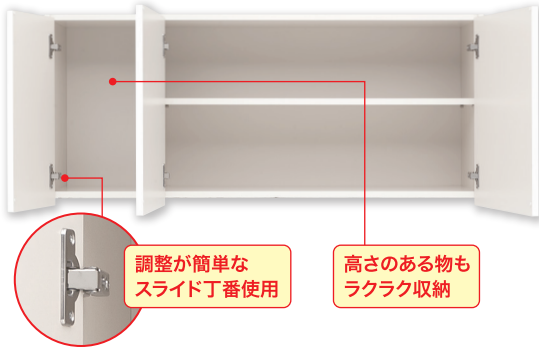

WTM 便利な
多目的 吊戸棚

WST 洗濯機上吊戸棚
WCT トイレ用吊戸棚

バリエーション豊富な 吊戸棚

シチュエーションに合わせて、
用途やサイズなどお選びいただけます

WF 吊戸棚

高さ50cm、60cmから選べる

※HF・HYシリーズとは多少色合いが違います。

キッチン流し台の上部空間を有効利用。
取手がなく、開けやすい、スッキリとしたデザインの扉です。