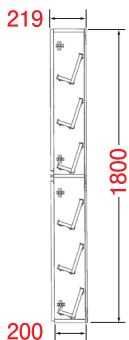

[トールタイプ] 高さ180cm

薄型 奥行 **22cm**

完成品

上下一体型での納品になります。

側面図(各サイズ共通)