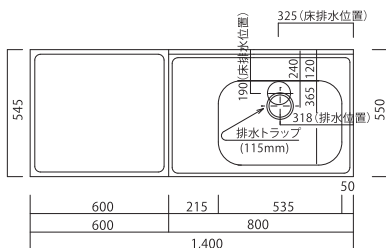

■HF-B・BX1400NK ※BXは38φ穴有