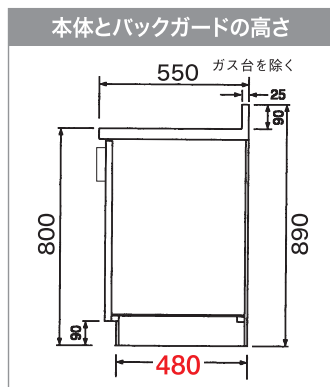

KF シリーズ

奥行 **55cm** 高さ **80cm**

重厚感を備えた
シンプルなデザインに仕上げたキッチン

[選べるシンクトップ]

KF-S

- ・普及品
- ・中型トラップ115φ使用

前下がり形状の「丸み」と「外周リブの深さ」が特徴です。

*KF-S1200NはシンクW550になります。

詳細はP4へ **底板ステンレス貼り**

直結兼用排水ホース(70cm/2インチ)

樹脂製引き出し

スッキリしたデザインの取手
アルマイトシルバーカラーの艶有り

- ・扉カラー/ホワイト
- ・扉/両面化粧PB

流し台

w150cm

W1500×D550×H800+90

KF-A1500N ¥88,000 (税抜)
※浅型大型トラップ180φ

w105cm

W1050×D550×H800+90

NEW

KF-S1050N R/L ¥63,000 (税抜)
※中型トラップ115φ

KF-A1050N R/L ¥65,000 (税抜)
※浅型大型トラップ180φ

KF-C1050N R/L ¥74,000 (税抜)
※浅型大型トラップ180φ

流し台

w60cm

W600×D550×H800+90

KF-S600N ¥39,000 (税抜)
※中型トラップ115φ

調理台

w60cm

W600×D550×H800+90

KF-600T
¥36,000 (税抜)

キッチンパーツ

・詳しくはP24・25をご覧ください。

■サイドパネル(共用タイプ)

W610×H950×t15
両面化粧PB

SP-6195
¥9,300 (税抜)

※取付サイズに合わせて
現場でカットしてご使用ください。

(機能表)

KFシリーズ流し台	180φ 浅型大型トラップ	115φ 中型トラップ	アダプター兼用 ホース0.7m	箱型包丁差し	防臭キャップ
【KF-Sタイプ】 W600~1200	×	●	●	●	●
【KF-A・Cタイプ】 W1000~1500	●	×	●	●	●