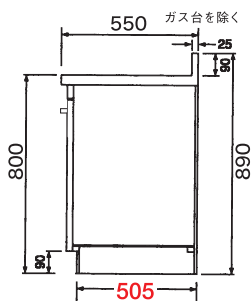

扉カラー/ホワイト扉/ポリエステル化粧板

流し台

⊗ 水栓穴なし

○ 水栓穴あり

水栓別売

ガス台付流し台

w180cm

W1800×D550×H800(620)+90