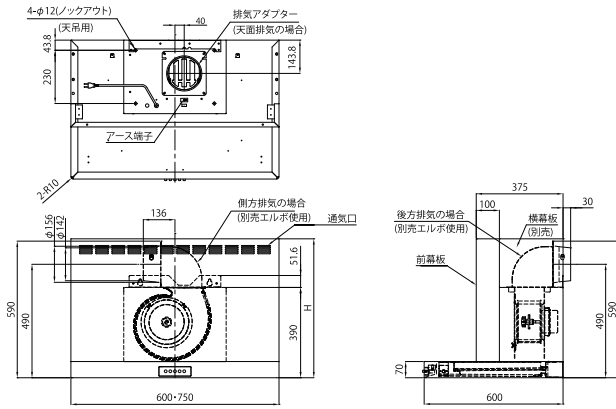

製品サイズ図面

レンジフード

※商品はP22・23に掲載しています。※受注生産品は納期10日前後かかります。

ワイドスリム型シロッコファン