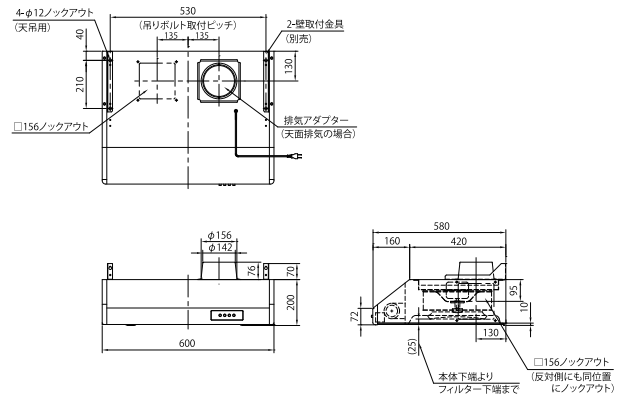

※図はRタイプ外観図 (Lタイプは左右対称ですが、スイッチ位置は固定となります)

浅型シロッコファン

※図はRタイプ外観図 (Lタイプは左右対称ですが、スイッチ位置は固定となります)

浅型ターボファン

キューブ型シロッコファン

深型シロッコファン

深型プロペラファン

フードボックス