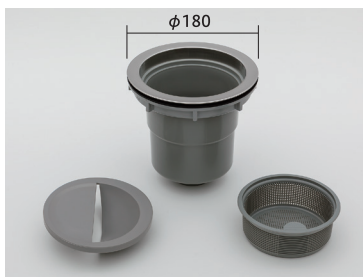

サイドパネル 共用タイプ

※取付サイズに合わせて現場でカットしてご使用ください。

W610×H950×t15
両面化粧PB
SP-6195
¥9,300 (税抜)

バックガード(ビス付) 共通

W700×D25×H270
BG-700
¥6,600 (税抜)
W600×D25×H270
BG-600
¥6,000 (税抜)

排水用パーツ

浅型大型排水トラップ ¥4,000 (税抜)

中型排水トラップ ¥2,200 (税抜)