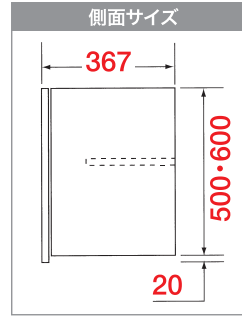

調整が簡単な
スライド丁番使用

高さのある物も
ラクラク収納

・扉カラー／ホワイト
・扉／両面化粧PB

■不燃貼りは2方向

※(R) (L)をご指定ください。

w120_{cm}

W1200×D367×H500 (600)+20

H50cm	標準	WF-1200	¥33,000 (税抜)
	不燃	WF-1200F R/L	¥45,000 (税抜)
H60cm	標準	WF-1200H	¥38,000 (税抜)
	不燃	WF-1200HF R/L	¥48,000 (税抜)