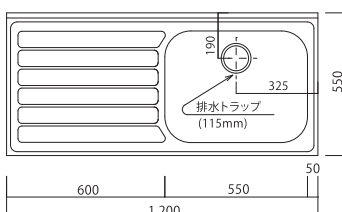

■HF-S1200N