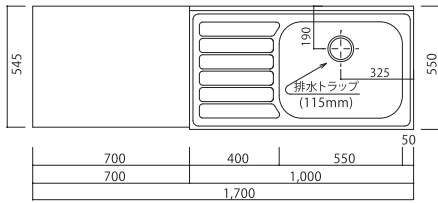

■HF-S1700NK