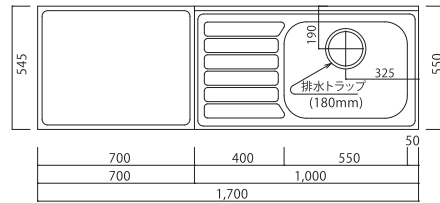

■HF-A・C1700NK