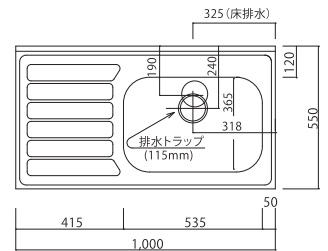

■KF / ■HF-B・BX1000N ※BXは38φ穴有