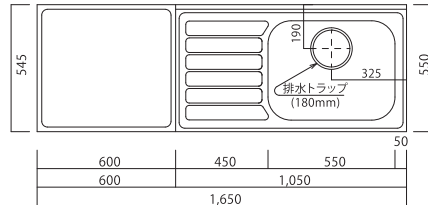

■HF-A・C1650NK