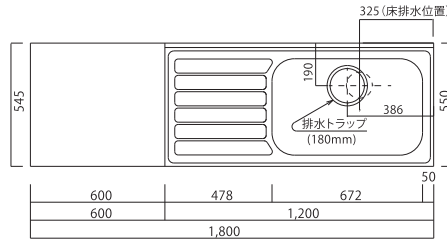

■HF-A・C1800NK