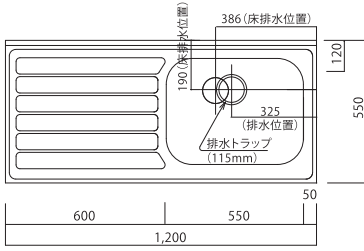

■KF-S1200N