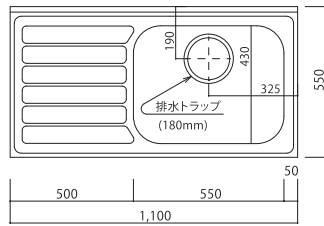

■KF / ■HF-A1100N ※Cは無し