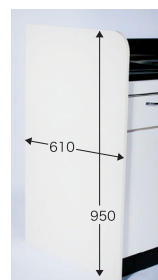

キッチンパーツ

・詳しくはP24・25をご覧ください。

■サイドパネル(共用タイプ)

W610×H950×t15
両面化粧PB

SP-6195
¥9,300 (税抜)

※取付サイズに合わせて
現場でカットしてご使用ください。

(機能表)

KFシリーズ流し台	180φ 浅型大型トラップ	115φ 中型トラップ	アダプター兼用 ホース0.7m	箱型包丁差し	防臭キャップ
【KF-Sタイプ】 W600~1200	×	●	●	●	●
【KF-A・Cタイプ】 W1000~1500	●	×	●	●	●