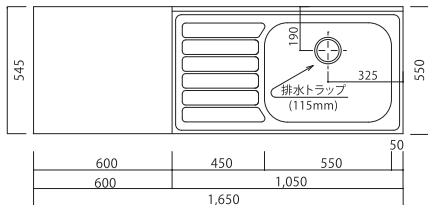

■HF-S1650NK