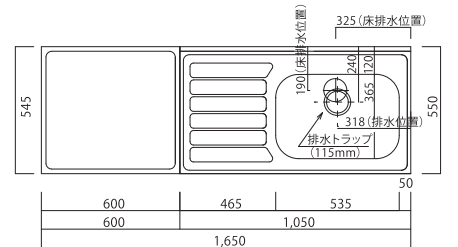

■HF-B・BX1650NK ※BXは38φ穴有