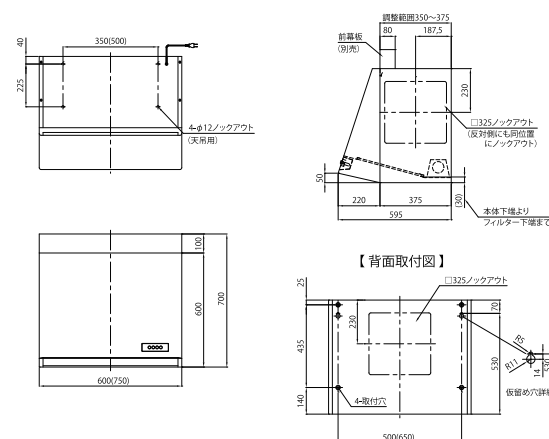

※図はRタイプ外観図 (Lタイプは左右対称ですが、スイッチ位置は固定となります)

浅型シロッコファン

※図はRタイプ外観図 (Lタイプは左右対称ですが、スイッチ位置は固定となります)

浅型ターボファン

キューブ型シロッコファン

深型シロッコファン

深型プロペラファン

フードボックス