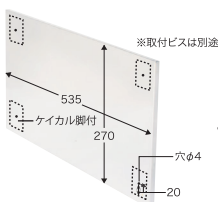

W700×D545×H620

KF-700G
¥30,000 (税抜)

w60_{cm}

W600×D545×H620

KF-600G
¥27,000 (税抜)

壁用防熱板

※取付ビスは別途

W535×H270×t10
ステンレス板 厚さ0.5mm
BP-53527H
¥7,000 (税抜)