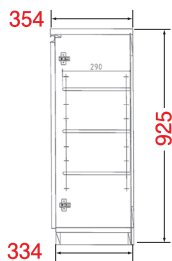

W80cm

[フロアタイプ] 高さ92.5cm

奥行 35cm

側面図 (各サイズ共通)

(各サイズ共通)
・天板・扉 /
・ポリエステル化粧板
・扉カラー／ホワイト
[受注]鏡面木目ブラウン

写真はW60cm

W60cmの場合
12足
収納!

W803×D354×H925