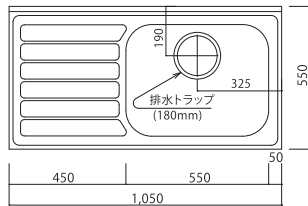

■KF / ■HF-A・C1050N