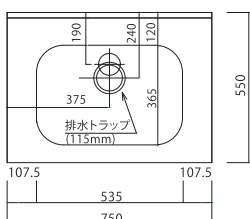

■KF-B・BX750N ※BXは38φ穴有