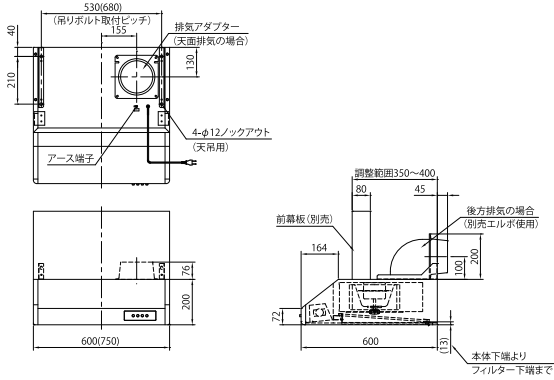

浅型シロッコファン

※図はRタイプ外観図 (Lタイプは左右対称ですが、スイッチ位置は固定となります)