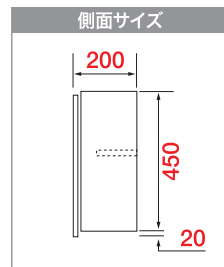

タップリ収納でき、タオルバー付きで便利です!

WCT トイレ用吊戸棚

狭い場所にピッタリ! 物が見やすいスッキリ収納

w64_{cm}

W640×D370×H600

WST-640W ¥29,000 (税抜)

w74_{cm}

W740×D370×H600