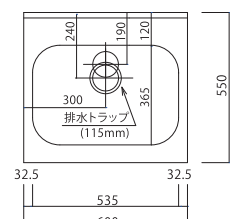

■HF-B・BX800N ※BXは38φ穴有

■KF-B・BX750N ※BXは38φ穴有

■KF / ■HF-S600N

■KF / ■HF-B・BX600N ※BXは38φ穴有

コンパクト
キッチン

mini
キッチン

シューズ
ボックス
「ツール
」タイプ

シューズ
ボックス
「フロア
」タイプ