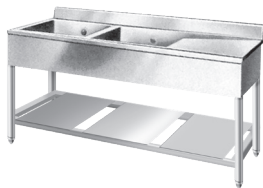

二槽シンク(水切台付) 奥行60cm

- 受注 w150cm **SG2M-1500 R/L** ¥175,000 (税抜)
  W1500×D600×H800
- 受注 w180cm **SG2M-1800 R/L** ¥185,000 (税抜)
  W1800×D600×H800

※写真は(L)シンクです。

ガス台 奥行60cm