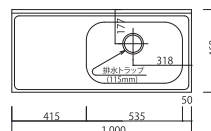

流し台

ガス台付流し台

w140cm

W1400×D460×H800(620)+90

HY-1400NK R/L ¥57,000(税抜)

※中型トラップ115φ

流し台

w100cm