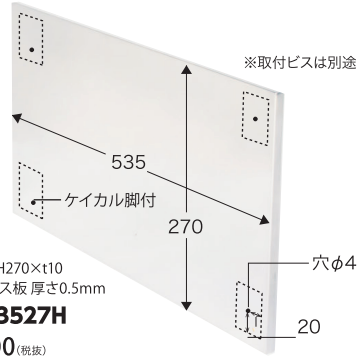

※部品のみご注文の場合は別途送料をいただきます。

キッチンパーツ

毎日の快適な生活のために、満足のいくパーツをお届けします。

シングルレバー混合水栓

[KF-BX/HF-BXタイプ推奨品]
KM5011TR20
¥24,500 (税抜)

壁用防熱板

汚れ防止板(ステンレス)

W515×H210
Y-B (KF・HFシリーズ用) ¥2,200 (税抜)
W427×H210
Y-C (HYシリーズ用) ¥2,200 (税抜)

サイドパネル 共用タイプ

※取付サイズに合わせて現場でカットしてご使用ください。

W610×H950×t15
両面化粧PB
SP-6195
¥9,300 (税抜)

バックガード(ビス付) 共通

W700×D25×H270
BG-700
¥6,600 (税抜)
W600×D25×H270
BG-600
¥6,000 (税抜)

排水用パーツ

浅型大型排水トラップ ¥4,000 (税抜)

中型排水トラップ ¥2,200 (税抜)

直結兼用排水ホース 70cm (2インチ)
¥1,000 (税抜)

〈変換例〉

[全キッチン標準装備]
防臭キャップ
¥360 (税抜)