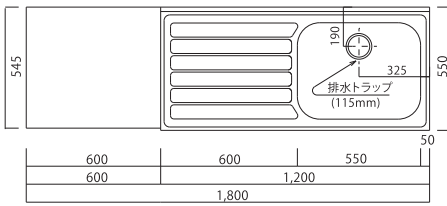

キッチン流し台 ■KF/■HFシリーズ

■HF-S1800NK