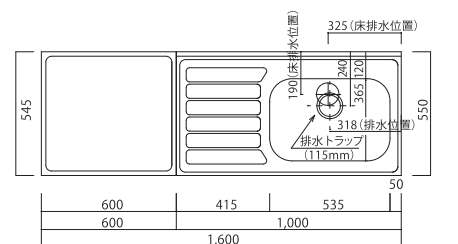

■HF-B・BX1600NK ※BXは38φ穴有