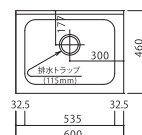

流し台

w60cm

W600×D460×H800+90

HY-600N ¥33,000(税抜)

※中型トラップ115φ