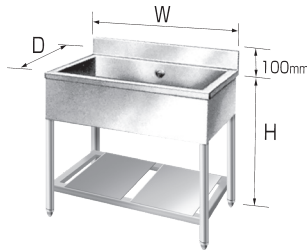

業務用厨房器具

受注 受注生産 ※納期10~14日前後かかります。

一槽シンク 奥行60cm

- w60cm **SG1-600** ¥81,000 (税抜)
  W600×D600×H800
- w90cm **SG1-900** ¥91,000 (税抜)
  W900×D600×H800
- w100cm **SG1-1000** ¥96,000 (税抜)
  W1000×D600×H800
- w120cm **SG1-1200** ¥106,000 (税抜)
  W1200×D600×H800
- w150cm **SG1-1500** ¥135,000 (税抜)
  W1500×D600×H800 ※オーバーフロー無し
- w180cm **SG1-1800** ¥160,000 (税抜)
  W1800×D600×H800 ※オーバーフロー無し