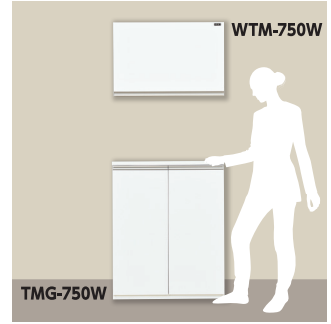

受注品

扉カラー／鏡面木目ブラウン
※納期：1～4週間程度かかります。

アルマイト
ステン色の
ライン取手使用

Point

便利な多目的吊戸棚

シューズボックスと

組み合わせて

お使いになれます。

詳しくは P20・21へ

WTM-750W

TMG-750W

W75cm

W60cm

W45cm

W30cm