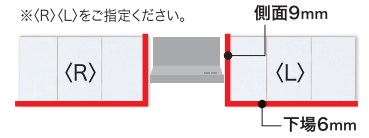

調整が簡単な
スライド丁番使用

高さのある物も
ラクラク収納

・扉カラー／ホワイト
・扉／両面化粧PB

■不燃貼りは2方向

※(R) (L)をご指定ください。

w120_{cm}

W1200×D367×H500 (600)+20

H50cm	標準	WF-1200	¥33,000 (税抜)
	不燃	WF-1200F R/L	¥45,000 (税抜)
H60cm	標準	WF-1200H	¥38,000 (税抜)
	不燃	WF-1200HF R/L	¥48,000 (税抜)