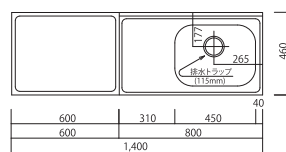

流し台

ガス台付流し台

w140cm

W1400×D460×H800(620)+90

HY-1400NK R/L ¥57,000(税抜)

※中型トラップ115φ