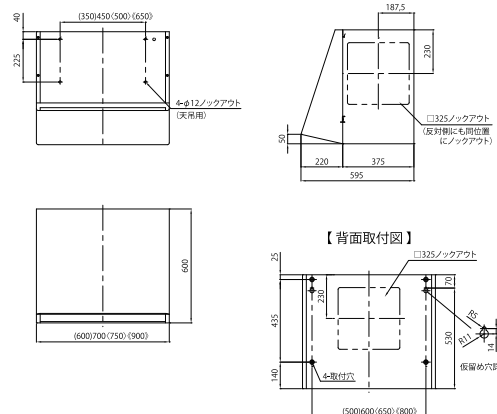

フードボックス

※ノックアウト:K/W/G (塗装品)=あり・SUS=なし

コンパクト
キッチン

mini
キッチン

シューズ
ボックス
「ツール」
タイプ

シューズ
ボックス
「フロア」
タイプ

キッチン
流し台
KF

キッチン
流し台
HY

キッチン
流し台
HF

吊戸棚

レンジ
フード

キッチン
パーツ

レンジ
ボード

業務用
厨房器具

レンジ
フード
図面

流し台
図面