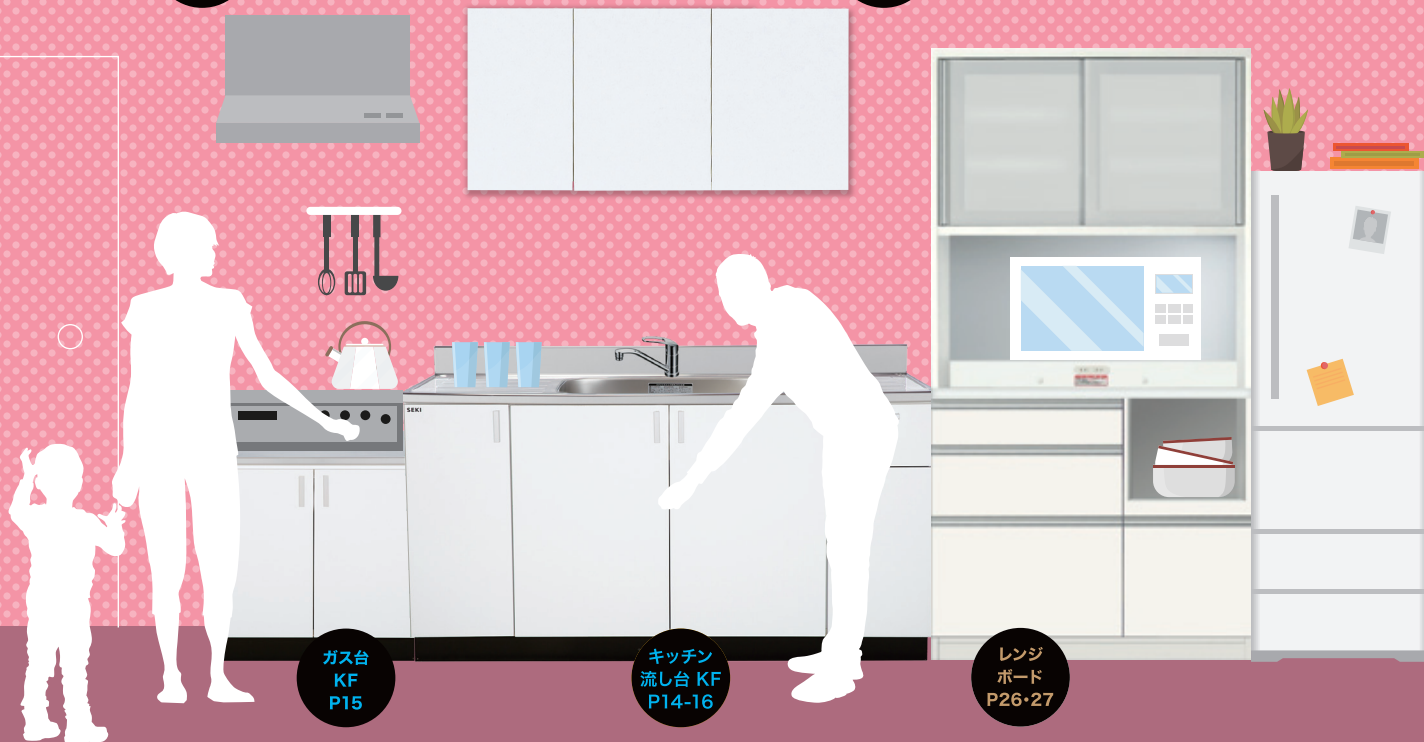

豊富なバリエーションでお客様のニーズに応えます。

Families

ファミリー向けの
広いキッチン流し台と
たっぷり収納!

レンジ
フード
P22-23

吊戸棚
P20-21

ガス台
KF
P15

キッチン
流し台 KF
P14-16

レンジ
ボード
P26-27