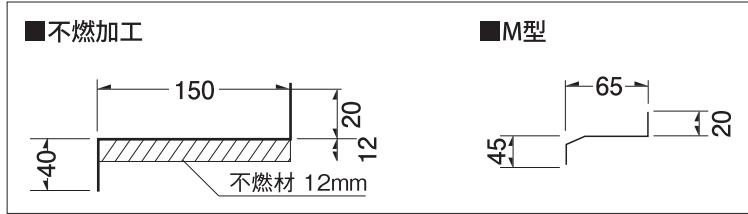

ステンレス水切りカバー

受注 受注生産 ※受注生産品につき、ご注文後のお取り消しはご容赦ください。
※納期1週間かかります。

※両フサギ、右フサギ、左フサギ、フサギなしをご指定ください。

※ご希望の寸法で製作いたします。

■金額目安(ご希望の寸法で製作いたします。)

W寸法(mm)	不燃加工	M型
~1230	受注 ¥14,500 (税抜)	受注 ¥9,000 (税抜)
~1830	受注 ¥18,000 (税抜)	受注 ¥10,500 (税抜)
~2130	受注 ¥22,000 (税抜)	受注 ¥14,000 (税抜)