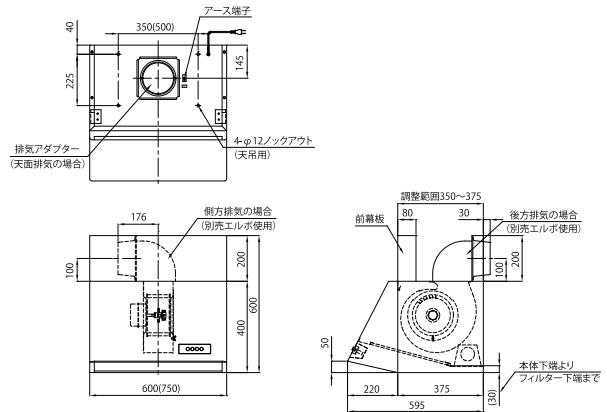

※図はRタイプ外観図 (Lタイプは左右対称ですが、スイッチ位置は固定となります)

浅型シロッコファン

※図はRタイプ外観図 (Lタイプは左右対称ですが、スイッチ位置は固定となります)

浅型ターボファン

キューブ型シロッコファン

深型シロッコファン

深型プロペラファン

フードボックス