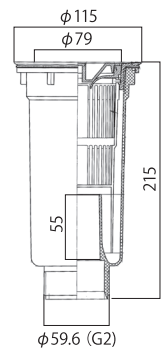

サイドパネル 共用タイプ

※取付サイズに合わせて現場でカットしてご使用ください。

W610×H950×t15
両面化粧PB
SP-6195
¥9,300 (税抜)

バックガード(ビス付) 共通

W700×D25×H270
BG-700
¥6,600 (税抜)
W600×D25×H270
BG-600
¥6,000 (税抜)

排水用パーツ

浅型大型排水トラップ ¥4,000 (税抜)

中型排水トラップ ¥2,200 (税抜)