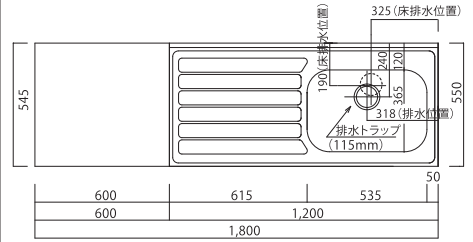

■HF-B・BX1800NK ※BXは38φ穴有