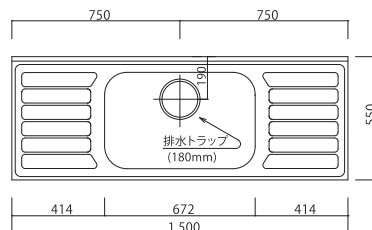

■KF-A1500N