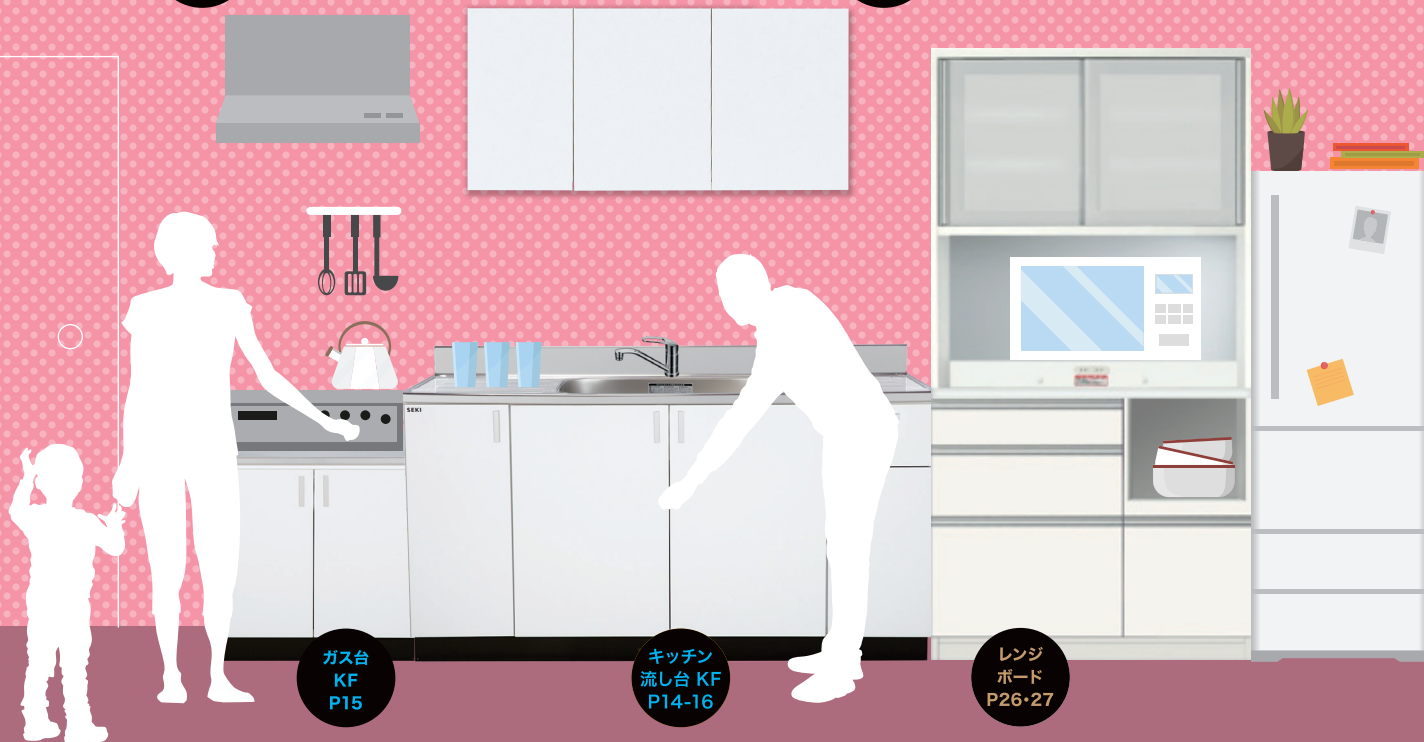

Families

ファミリー向けの
広いキッチン流し台と
たっぷり収納!

レンジ
フード
P22-23

吊戸棚
P20-21

ガス台
KF
P15

キッチン
流し台 KF
P14-16

レンジ
ボード
P26-27

さまざまな賃貸アパートに合わせた **キッチン**

Sanitary

便利な吊戸棚で
壁面を有効利用。

トイレ用
吊戸棚
P21

洗濯機上
吊戸棚
P21