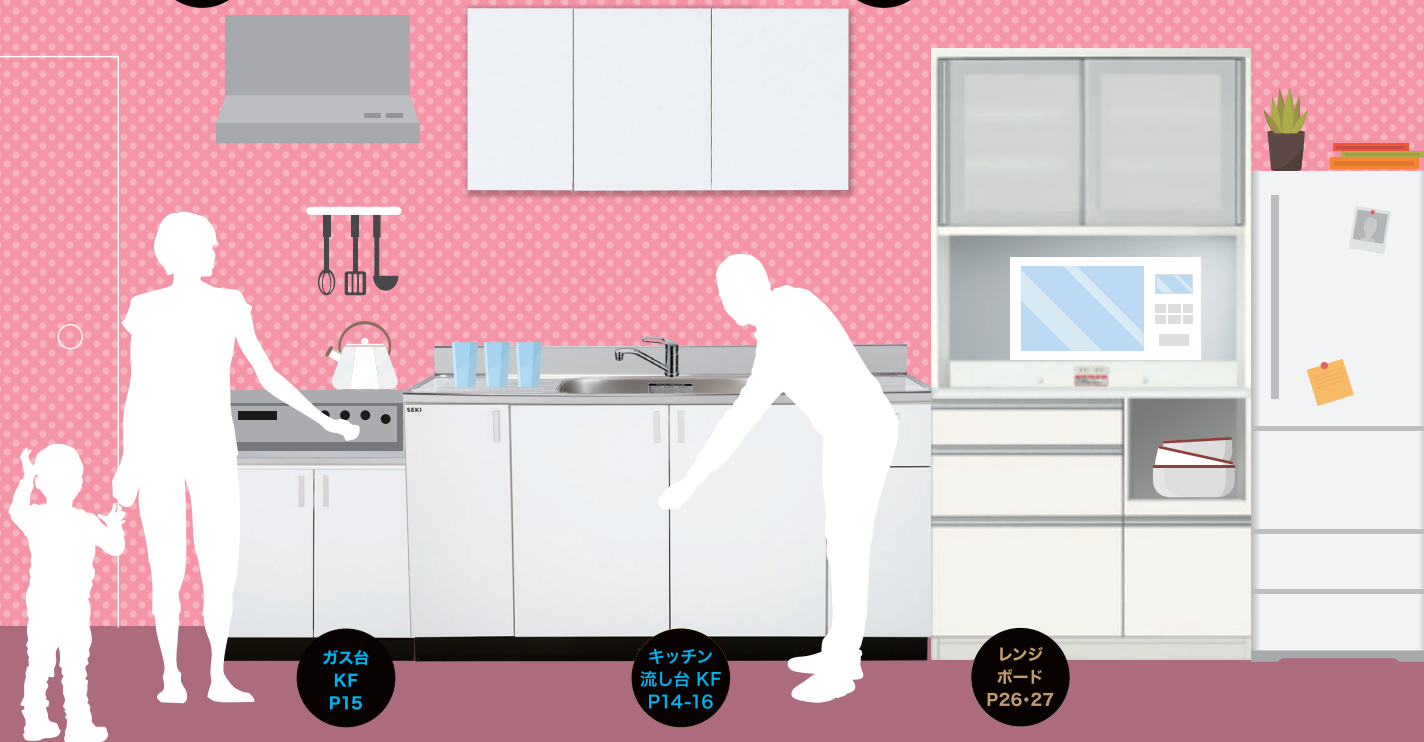

# Families

ファミリー向けの  
広いキッチン流し台と  
たっぷり収納!

レンジ  
フード  
P22-23

吊戸棚  
P20-21

ガス台  
KF  
P15

キッチン  
流し台 KF  
P14-16

レンジ  
ボード  
P26・27

## さまざまな賃貸アパートに合わせた **キッチン**

# Sanitary

便利な吊戸棚で  
壁面を有効利用。

トイレ用  
吊戸棚  
P21

洗濯機上  
吊戸棚  
P21