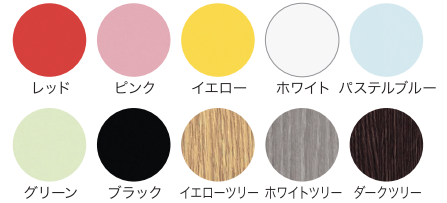

■ 人造大理石ワークトップ

(SSGのみ3種類の中からセレクトできます。)

■ 全10色 標準扉カラー 扉面材: ポリ面材

オプション

電気温水器 12L

EHPN-H12V1-KA2
¥108,000 (税抜)

小型冷蔵庫

¥45,000 (税抜)