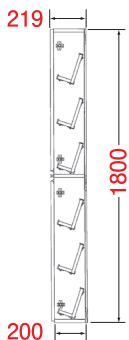

## [トールタイプ] 高さ180cm

奥行 **35cm**

**完成品**

上下一体型での納品になります。

側面図(各サイズ共通)

(各サイズ共通)  
・天板・扉／  
ポリエステル化粧板  
・扉カラー／ホワイト  
【受注】鏡面木目ブラウン

便利な  
ミラー付き  
サイズ  
W150×H250

W60cmの場合

**24足  
収納!**

大きめの靴でも  
スッキリ収納

写真はW60cm

## [トールタイプ] 高さ180cm

**薄型** 奥行 **22cm**

**完成品**

上下一体型での納品になります。

側面図(各サイズ共通)

(各サイズ共通)  
・天板・扉／  
ポリエステル化粧板  
・扉カラー／ホワイト  
【受注】鏡面木目ブラウン

便利な  
ミラー付き  
サイズ  
W150×H250

W60cmの場合  
**18足  
収納!**

狭い玄関にも  
収まる薄型

写真はW60cm