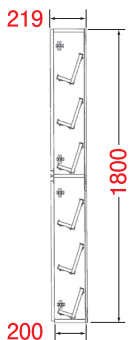

TMG TMGS シューズボックス

[トールタイプ] 高さ180cm

奥行 35cm

薄型 奥行 22cm

扉カラーは2色

清潔感のあるホワイトと
特注色の高級感あふれる
鏡面木目ブラウン

即納品

扉カラー／ホワイト

タイプ／奥行

[トールタイプ] 高さ180cm

奥行 35cm

完成品

上下一体型での納品になります。

側面図(各サイズ共通)

(各サイズ共通)
・天板・扉/
ポリエステル化粧板
・扉カラー／ホワイト
【受注】鏡面木目ブラウン

便利な
ミラー付き
サイズ
W150×H250

w60cmの場合

24足
収納!

大きめの靴でも
スッキリ収納

写真はW60cm

[トールタイプ] 高さ180cm

薄型 奥行 22cm

完成品

上下一体型での納品になります。

側面図(各サイズ共通)

(各サイズ共通)
・天板・扉/
ポリエステル化粧板
・扉カラー／ホワイト
【受注】鏡面木目ブラウン

便利な
ミラー付き
サイズ
W150×H250

w60cmの場合
18足
収納!

狭い玄関にも
収まる薄型

写真はW60cm