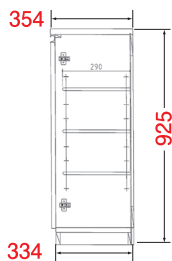

TMG TMGS シューズボックス

[フロアタイプ] 高さ92.5cm

奥行 35cm

薄型 奥行 22cm

扉カラーは2色

清潔感のあるホワイトと
特注色の高級感あふれる
鏡面木目ブラウン

即納品

扉カラー／ホワイト

タイプ／奥行

W80cm

[フロアタイプ] 高さ92.5cm

奥行 35cm

側面図 (各サイズ共通)

(各サイズ共通)
・天板・扉 /
・ポリエステル化粧板
・扉カラー／ホワイト
【受注】鏡面木目ブラウン

写真はW60cm

W60cmの場合
12足
収納!

W803×D354×H925

TMG-800W
¥41,000 (税抜)

受注 **TMG-800B**
¥50,000 (税抜)

組み合わせ
おすすめ商品!

WTM
便利な
多目的吊戸棚

扉がどこでも
止められる

HAFELE の金物使用

受注 鏡面木目ブラウン

※納期:
1~4週間程度
かかります。

W800×D352×H500

WTM-800W
¥32,000 (税抜)

受注 **WTM-800B**
¥45,000 (税抜)

[フロアタイプ] 高さ92.5cm

薄型 奥行 22cm

側面図 (各サイズ共通)

(各サイズ共通)
・天板・扉 /
・ポリエステル化粧板
・扉カラー／ホワイト
【受注】鏡面木目ブラウン