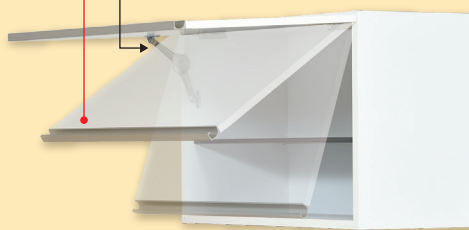

TMG TMGS シューズボックス

[フロアタイプ] 高さ92.5cm

奥行 35cm

薄型 奥行 22cm

扉カラーは2色

清潔感のあるホワイトと
特注色の高級感あふれる
鏡面木目ブラウン

即納品

扉カラー／ホワイト

タイプ／奥行

W80cm

[フロアタイプ] 高さ92.5cm

奥行 35cm

側面図 (各サイズ共通)

(各サイズ共通)
・天板・扉 /
・ポリエステル化粧板
・扉カラー／ホワイト
【受注】鏡面木目ブラウン

写真はW60cm

W60cmの場合
12足
収納!

W803×D354×H925

TMG-800W
¥41,000 (税抜)

受注 **TMG-800B**
¥50,000 (税抜)

組み合わせ
おすすめ商品!

WTM
便利な
多目的吊戸棚

扉がどこでも
止められる

HAFELE の金物使用

受注 鏡面木目ブラウン