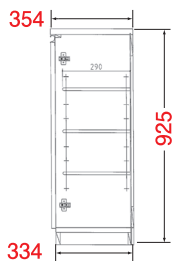

TMG TMGS シューズボックス

[フロアタイプ] 高さ92.5cm

奥行 35cm

薄型 奥行 22cm

扉カラーは2色

清潔感のあるホワイトと
特注色の高級感あふれる
鏡面木目ブラウン

即納品

扉カラー／ホワイト

タイプ／奥行

W80cm

[フロアタイプ] 高さ92.5cm

奥行 35cm

側面図 (各サイズ共通)

(各サイズ共通)
・天板・扉/
ポリエステル化粧板
・扉カラー／ホワイト
[受注]鏡面木目ブラウン

写真はW60cm

W60cmの場合
12足
収納!

W803×D354×H925

TMG-800W
¥41,000 (税抜)

受注 **TMG-800B**
¥50,000 (税抜)

組み合わせ
おすすめ商品!

WTM
便利な
多目的吊戸棚

扉がどこでも
止められる

HAFELE の金物使用

受注 鏡面木目ブラウン

※納期:
1~4週間程度
かかります。

W800×D352×H500

WTM-800W
¥32,000 (税抜)

受注 **WTM-800B**
¥45,000 (税抜)

[フロアタイプ] 高さ92.5cm

薄型 奥行 22cm

側面図 (各サイズ共通)

(各サイズ共通)
・天板・扉/
ポリエステル化粧板
・扉カラー／ホワイト
[受注]鏡面木目ブラウン