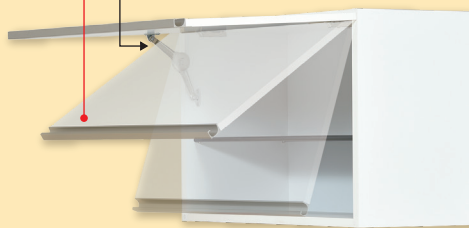

TMG TMGS シューズボックス

[フロアタイプ] 高さ92.5cm

奥行 35cm

薄型 奥行 22cm

扉カラーは2色

清潔感のあるホワイトと
特注色の高級感あふれる
鏡面木目ブラウン

即納品

扉カラー／ホワイト

タイプ／奥行

W80cm

[フロアタイプ] 高さ92.5cm

奥行 35cm

側面図 (各サイズ共通)

(各サイズ共通)
・天板・扉/
ポリエステル化粧板
・扉カラー／ホワイト
[受注]鏡面木目ブラウン

写真はW60cm

W60cmの場合
12足
収納!

W803×D354×H925

TMG-800W
¥41,000 (税抜)

受注 **TMG-800B**
¥50,000 (税抜)

組み合わせ
おすすめ商品!

WTM
便利な
多目的吊戸棚

扉がどこでも
止められる

HAFELE の金物使用

受注 鏡面木目ブラウン