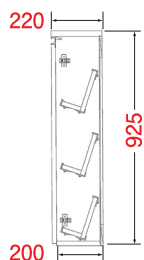

タイプ／奥行

W80cm

[フロアタイプ] 高さ92.5cm

奥行 35cm

側面図 (各サイズ共通)

(各サイズ共通)
・天板・扉 /
・ポリエステル化粧板
・扉カラー／ホワイト
【受注】鏡面木目ブラウン

写真はW60cm

W60cmの場合
12足
収納!

※納期:
1~4週間程度
かかります。

W800×D352×H500

WTM-800W
¥32,000 (税抜)

受注 **WTM-800B**
¥45,000 (税抜)

[フロアタイプ] 高さ92.5cm

薄型 奥行 22cm

側面図 (各サイズ共通)

(各サイズ共通)
・天板・扉 /
・ポリエステル化粧板
・扉カラー／ホワイト
【受注】鏡面木目ブラウン

写真はW60cm

省スペース
でも

W60cmの場合
9足
収納!

対応不可