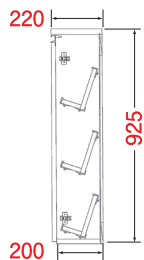

タイプ／奥行

W80cm

[フロアタイプ] 高さ92.5cm

奥行 35cm

側面図 (各サイズ共通)

(各サイズ共通)
・天板・扉/
ポリエステル化粧板
・扉カラー／ホワイト
[受注]鏡面木目ブラウン

写真はW60cm

W60cmの場合
12足
収納!

※納期:
1~4週間程度
かかります。

W800×D352×H500

WTM-800W
¥32,000 (税抜)

受注 **WTM-800B**
¥45,000 (税抜)

[フロアタイプ] 高さ92.5cm

薄型 奥行 22cm

側面図 (各サイズ共通)

(各サイズ共通)
・天板・扉/
ポリエステル化粧板
・扉カラー／ホワイト
[受注]鏡面木目ブラウン

写真はW60cm

省スペース
でも

W60cmの場合
9足
収納!

対応不可