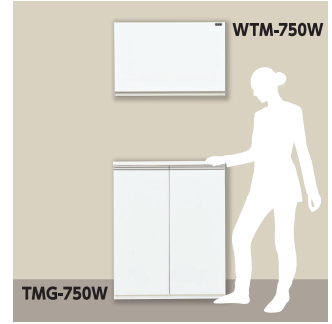

受注品

扉カラー／鏡面木目ブラウン
※納期：1～4週間程度かかります。

アルマイト
ステン色の
ライン取手使用

Point

便利な多目的吊戸棚

シューズボックスと

組み合わせて

お使いになれます。

詳しくは P20・21へ

WTM-750W

TMG-750W