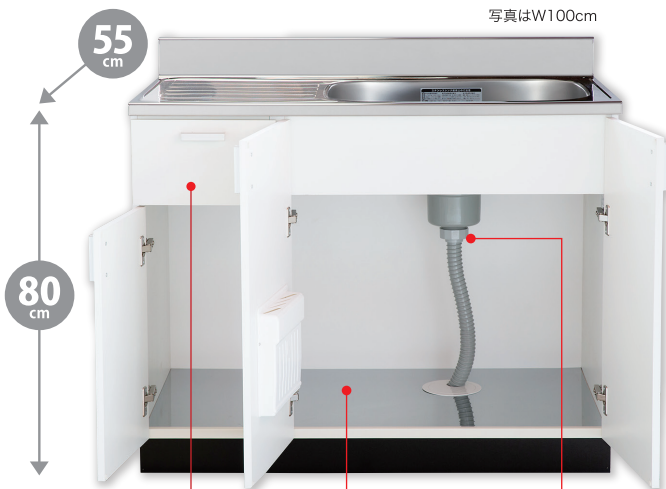

KF シリーズ

奥行 **55cm** 高さ **80cm**

重厚感を備えた
シンプルなデザインに仕上げたキッチン

[選べるシンクトップ]

KF-S

- ・普及品
- ・中型トラップ115φ使用

前下がり形状の「丸み」と「外周リブの深さ」が特徴です。

*KF-S1200NはシンクW550になります。

詳細はP4へ **底板ステンレス貼り**

直結兼用排水ホース(70cm/2インチ)

樹脂製引き出し

スッキリしたデザインの取手
アルマイトシルバーカラーの艶有り

- ・扉カラー/ホワイト
- ・扉/両面化粧PB

流し台

w150cm

W1500×D550×H800+90

KF-A1500N ¥88,000 (税抜)
※浅型大型トラップ180φ

w105cm

W1050×D550×H800+90

NEW

KF-S1050N R/L ¥63,000 (税抜)
※中型トラップ115φ

KF-A1050N R/L ¥65,000 (税抜)
※浅型大型トラップ180φ

KF-C1050N R/L ¥74,000 (税抜)
※浅型大型トラップ180φ

流し台

・詳しくはP24・25をご覧ください。

■サイドパネル(共用タイプ)

W610×H950×t15
両面化粧PB

SP-6195
¥9,300 (税抜)

※取付サイズに合わせて
現場でカットしてご使用ください。

(機能表)

KFシリーズ流し台	180φ 浅型大型トラップ	115φ 中型トラップ	アダプター兼用 ホース0.7m	箱型包丁差し	防臭キャップ
【KF-Sタイプ】 W600~1200	×	●	●	●	●
【KF-A・Cタイプ】 W1000~1500	●	×	●	●	●