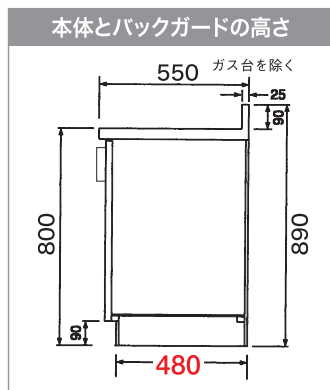

KF シリーズ

奥行 **55cm** 高さ **80cm**

重厚感を備えた
シンプルなデザインに仕上げたキッチン

[選べるシンクトップ]

KF-S

- ・普及品
- ・中型トラップ115φ使用

前下がり形状の「丸み」と「外周リブの深さ」が特徴です。

*KF-S1200NはシンクW550になります。

詳細はP4へ **底板ステンレス貼り**

直結兼用排水ホース(70cm/2インチ)

樹脂製引き出し

スッキリしたデザインの取手
アルマイトシルバーカラーの艶有り

- ・扉カラー/ホワイト
- ・扉/両面化粧PB

流し台

w150cm

W1500×D550×H800+90

KF-A1500N ¥88,000 (税抜)
※浅型大型トラップ180φ

w105cm

W1050×D550×H800+90

NEW

KF-S1050N R/L ¥63,000 (税抜)
※中型トラップ115φ

KF-A1050N R/L ¥65,000 (税抜)
※浅型大型トラップ180φ

KF-C1050N R/L ¥74,000 (税抜)
※浅型大型トラップ180φ

流し台

w60cm

W600×D550×H800+90

KF-S600N ¥39,000 (税抜)
※中型トラップ115φ

調理台

w60cm

W600×D550×H800+90

KF-600T
¥36,000 (税抜)

キッチンパーツ