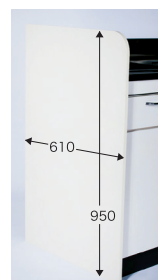

w60cm

W600×D550×H800+90

KF-S600N ¥39,000 (税抜)
※中型トラップ115φ

調理台

w60cm

W600×D550×H800+90

KF-600T
¥36,000 (税抜)

キッチンパーツ

・詳しくはP24・25をご覧ください。

■サイドパネル(共用タイプ)

W610×H950×t15
両面化粧PB

SP-6195
¥9,300 (税抜)

※取付サイズに合わせて
現場でカットしてご使用ください。

(機能表)

KFシリーズ流し台	180φ 浅型大型トラップ	115φ 中型トラップ	アダプター兼用 ホース0.7m	箱型包丁差し	防臭キャップ
【KF-Sタイプ】 W600~1200	×	●	●	●	●
【KF-A・Cタイプ】 W1000~1500	●	×	●	●	●